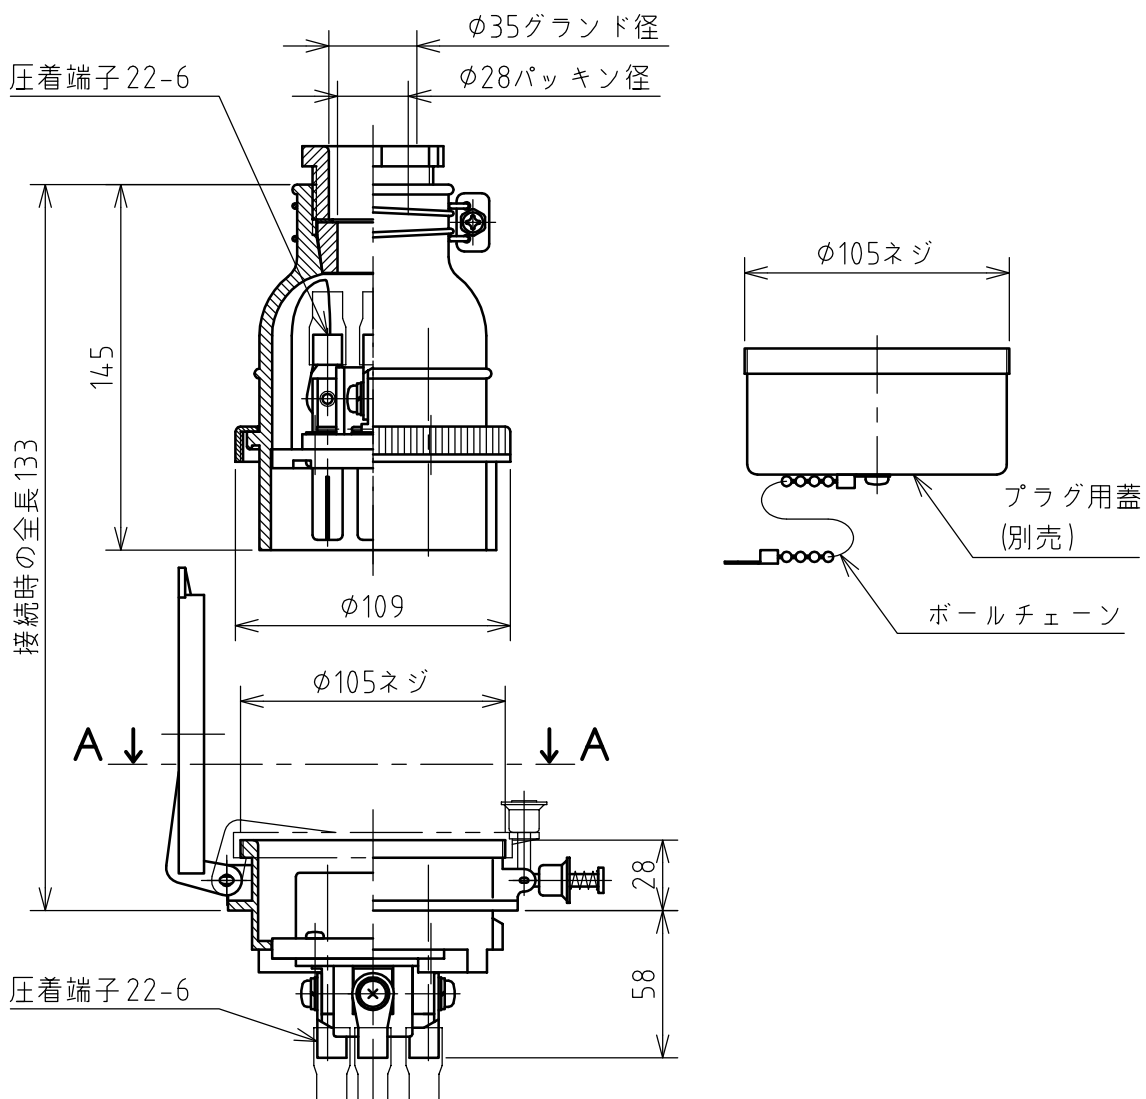

名称	パネル用コンセント				図番	TP-2396		
					型番	KE5-360E		
定格	440V	60A	極数	3P+E	尺度	1/3	重量	P=880g R=760g

矢視 A - A

パネルカット

年月日	2003.10.29	版数	001	株式会社 泰和電器
-----	------------	----	-----	-----------