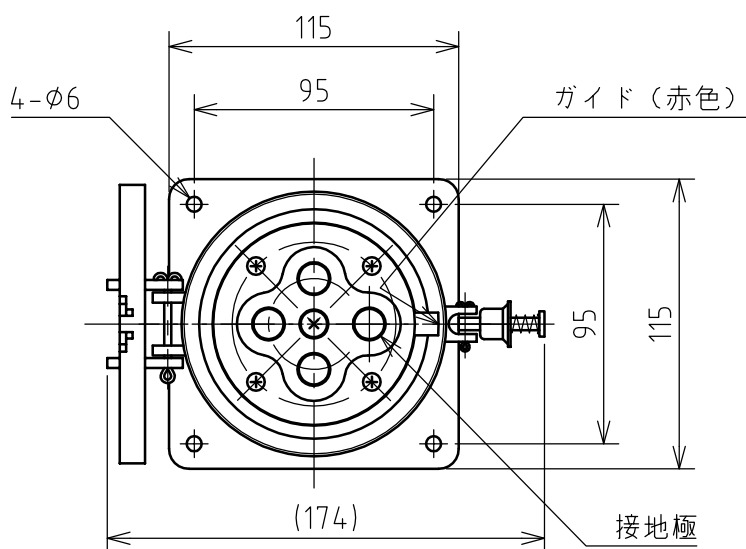

名称	パネル用コンセント				図番	TP-2396		
					型番	KE5-360E		
定格	440V	60A	極数	3P+E	尺度	1/3	重量	P=880g R=760g

矢視 A - A

パネルカット

年月日	2003.10.29	版数	001	株式会社 泰和電器
-----	------------	----	-----	-----------