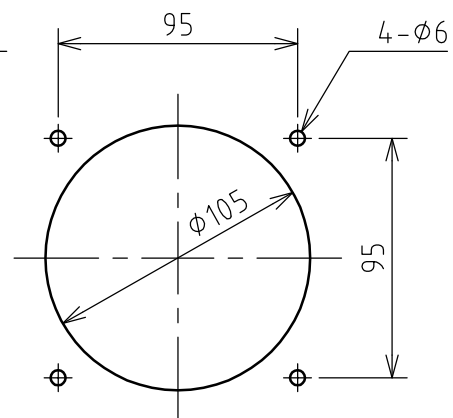

名称	パネル用コンセント				図番	TP-2396		
					型番	KE5-360E		
定格	440V	60A	極数	3P+E	尺度	1/3	重量	P=880g R=760g

矢視 A - A

パネルカット

年月日	2003.10.29	版数	001	株式会社 泰和電器
-----	------------	----	-----	-----------