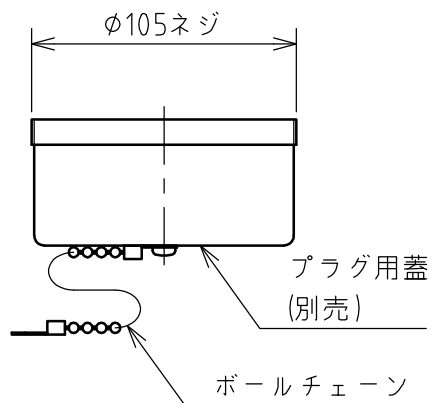

名称	パネル用コンセント				図番	TP-2396		
					型番	KE5-360E		
定格	440V	60A	極数	3P+E	尺度	1/3	重量	P=880g R=760g

矢視 A - A

パネルカット

年月日	2003.10.29	版数	001	株式会社 泰和電器
-----	------------	----	-----	-----------