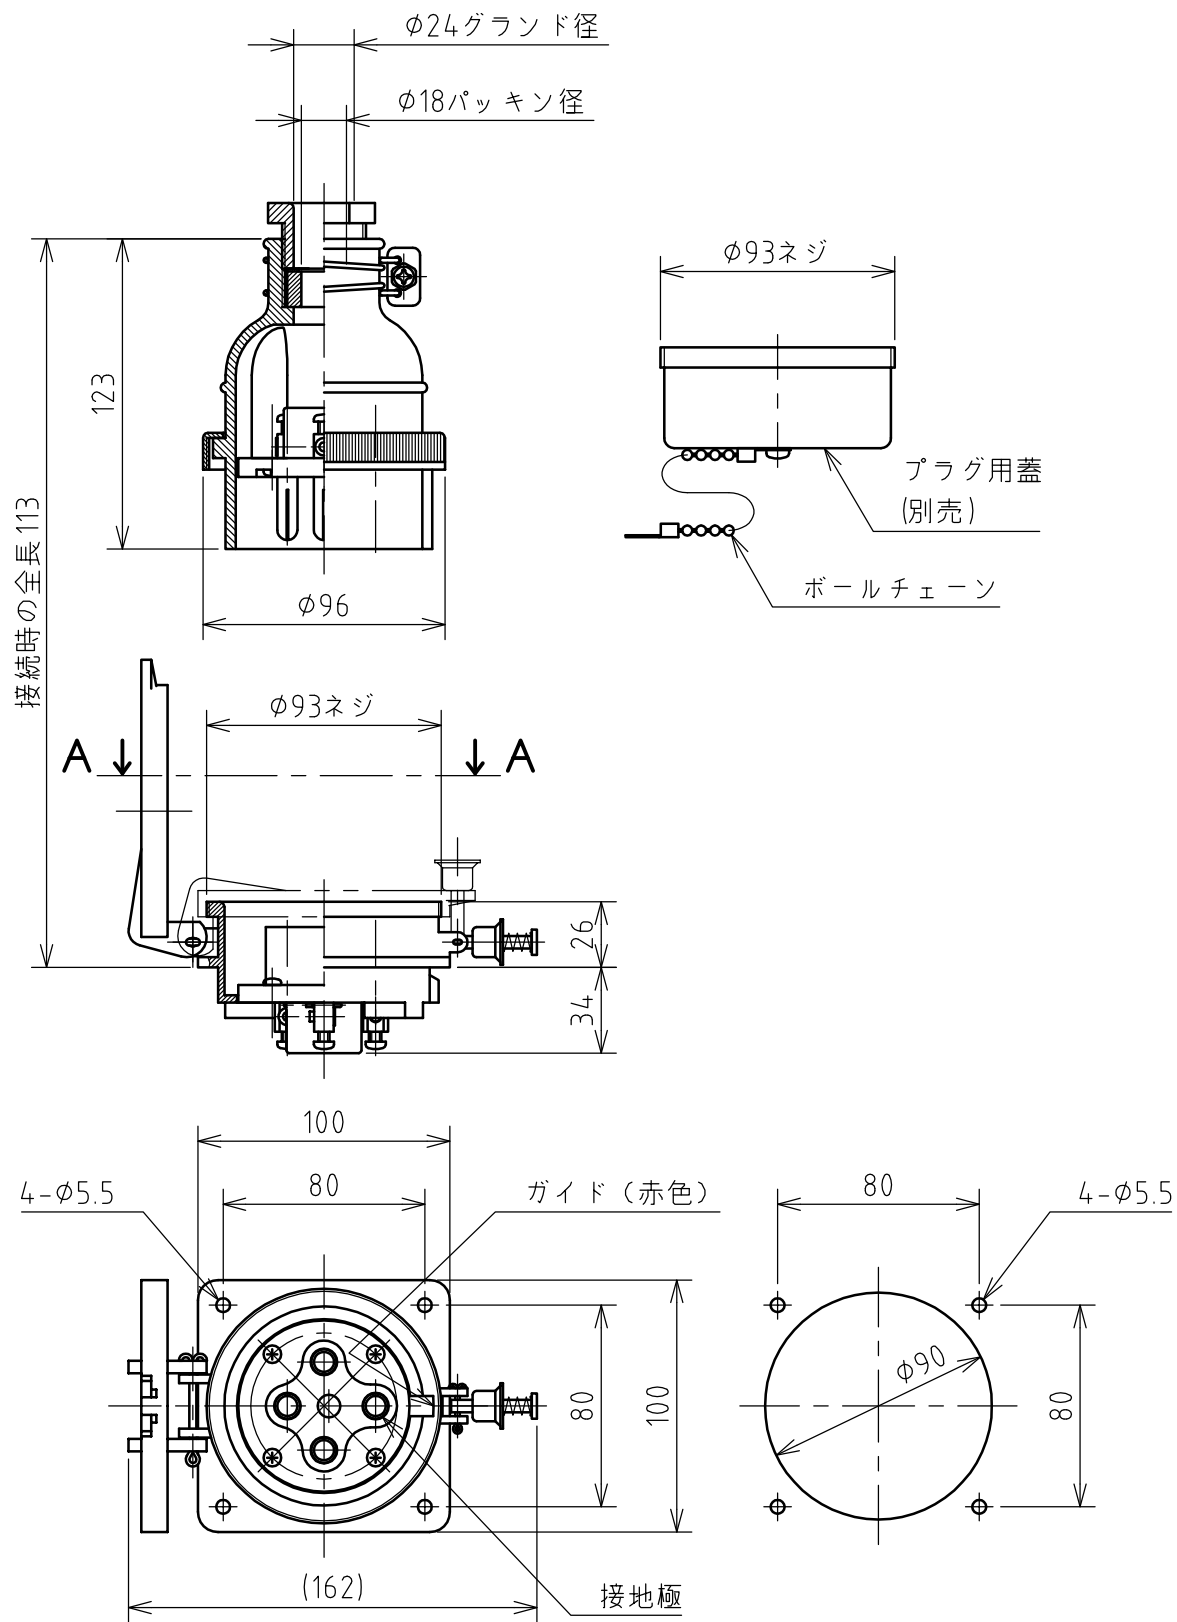

名称	パネル用コンセント				図番	TP-2395		
					型番	KE5-330E		
定格	440V	30A	極数	3P+E	尺度	1/3	重量	P=480g R=450g

矢視 A - A

パネルカット

年月日	2003.10.29	版数	001	株式会社 泰和電器
-----	------------	----	-----	-----------