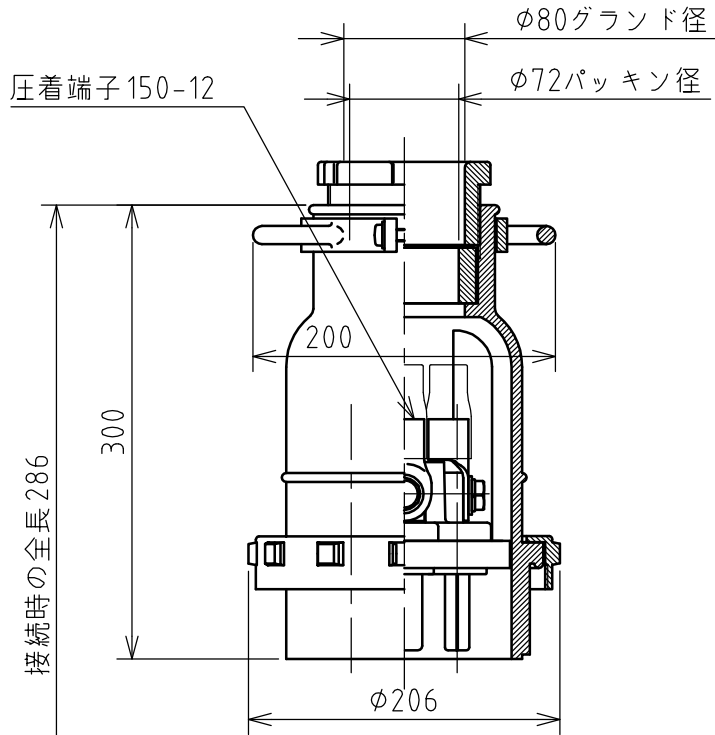

名称	パネル用コンセント				図番	TP-3330		
					型番	KE5-3300EC		
定格	440V	300A	極数	3P+E	尺度	1/5	重量	P=6800g R=5400g

矢視 A - A

パネルカット

年月日	2004.08.02	版数	001	株式会社 泰和電器
-----	------------	----	-----	-----------