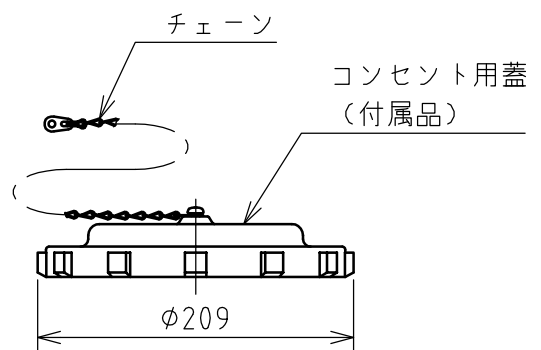

名称	パネル用コンセント				図番	TP-3330		
					型番	KE5-3300EC		
定格	440V	300A	極数	3P+E	尺度	1/5	重量	P=6800g R=5400g

矢視 A - A

パネルカット

年月日	2004.08.02	版数	001	株式会社 泰和電器
-----	------------	----	-----	-----------