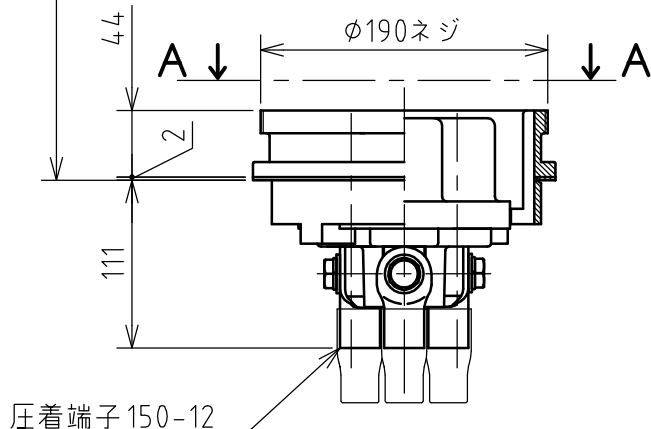

名称	パネル用コンセント				図番	TP-3330		
					型番	KE5-3300EC		
定格	440V	300A	極数	3P+E	尺度	1/5	重量	P=6800g R=5400g

矢視 A - A

パネルカット

年月日	2004.08.02	版数	001	株式会社 泰和電器
-----	------------	----	-----	-----------