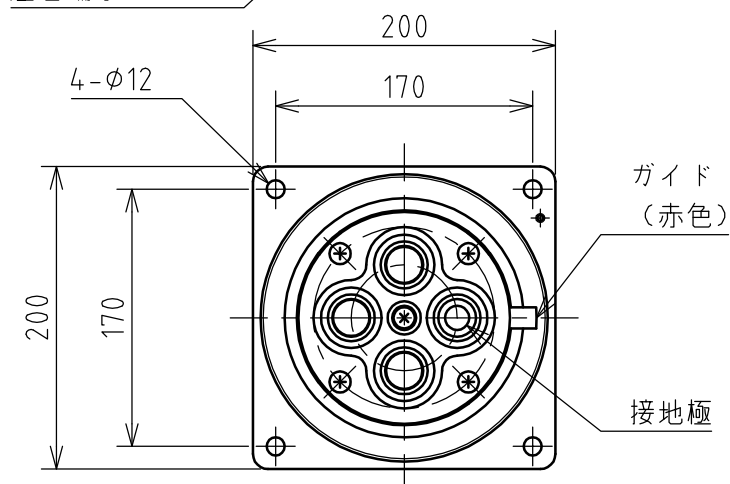

名称	パネル用コンセント				図番	TP-3330		
					型番	KE5-3300EC		
定格	440V	300A	極数	3P+E	尺度	1/5	重量	P=6800g R=5400g

矢視 A - A

パネルカット

年月日	2004.08.02	版数	001	株式会社 泰和電器
-----	------------	----	-----	-----------