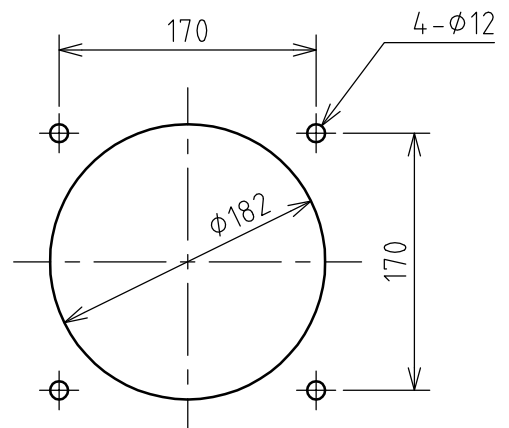

名称	パネル用コンセント				図番	TP-3330		
					型番	KE5-3300EC		
定格	440V	300A	極数	3P+E	尺度	1/5	重量	P=6800g R=5400g

矢視 A - A

パネルカット

年月日	2004.08.02	版数	001	株式会社 泰和電器
-----	------------	----	-----	-----------