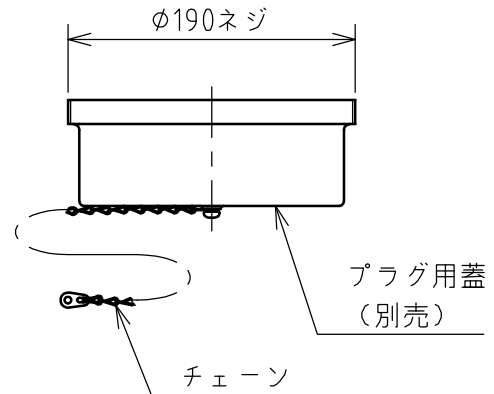

名称	パネル用コンセント				図番	TP-3330		
					型番	KE5-3300EC		
定格	440V	300A	極数	3P+E	尺度	1/5	重量	P=6800g R=5400g

矢視 A - A

パネルカット

年月日	2004.08.02	版数	001	株式会社 泰和電器
-----	------------	----	-----	-----------