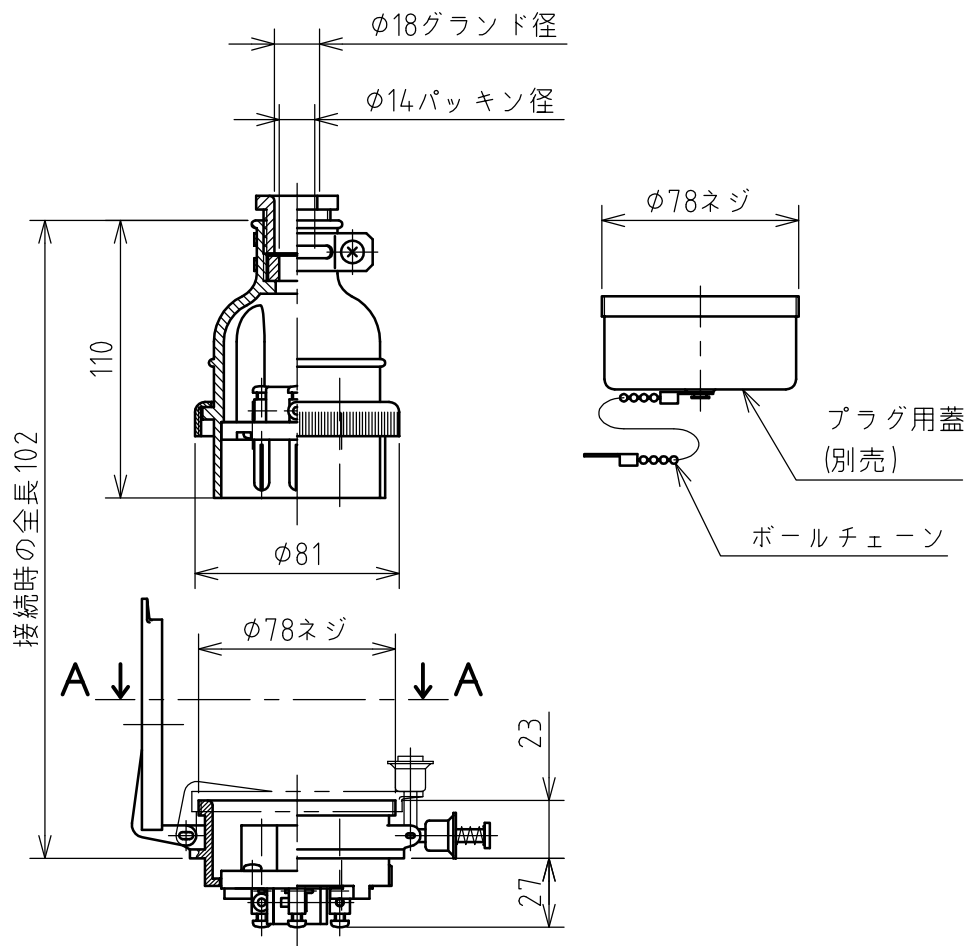

名称	パネル用コンセント				図番	TK-2230		
					型番	KE5-320E		
定格	440V	20A	極数	3P+E	尺度	1/3	重量	P=270g R=300g

矢視 A - A

パネルカット

年月日	2003.10.29	版数	001	株式会社 泰和電器
-----	------------	----	-----	-----------