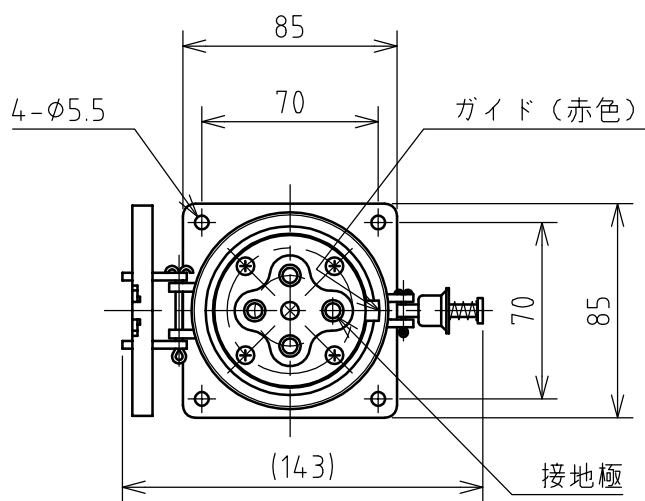

名称	パネル用コンセント				図番	TK-2230		
					型番	KE5-320E		
定格	440V	20A	極数	3P+E	尺度	1/3	重量	P=270g R=300g

矢視 A - A

パネルカット

年月日	2003.10.29	版数	001	株式会社 泰和電器
-----	------------	----	-----	-----------