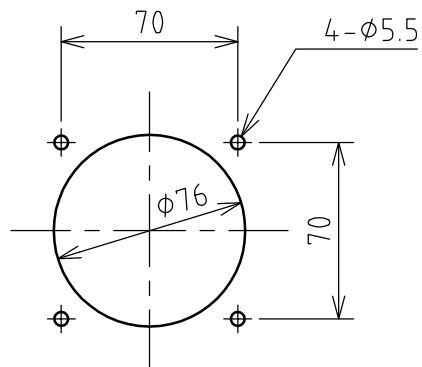

名称	パネル用コンセント				図番	TK-2230		
					型番	KE5-320E		
定格	440V	20A	極数	3P+E	尺度	1/3	重量	P=270g R=300g

矢視 A - A

パネルカット

年月日	2003.10.29	版数	001	株式会社 泰和電器
-----	------------	----	-----	-----------