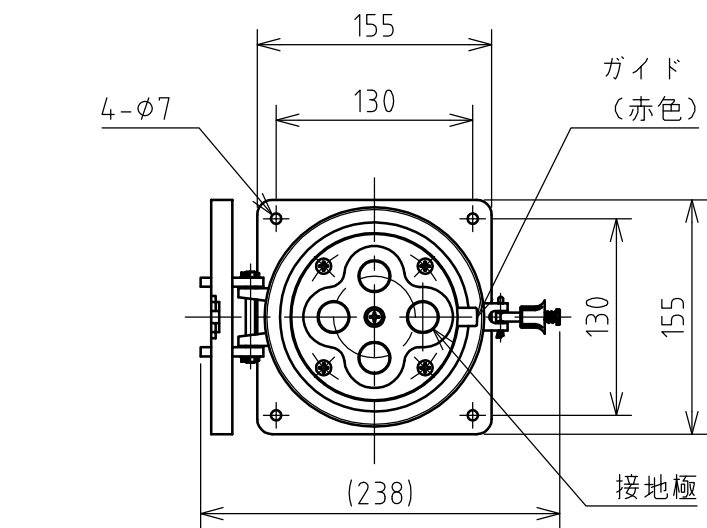

名称	パネル用コンセント				図番	TP-3138		
					型番	KE5-3200E		
定格	440V	200A	極数	3P+E	尺度	1/5	重量	P=3000g R=2150g

矢視 A - A

パネルカット

年月日	2004.03.05	版数	001	株式会社 泰和電器
-----	------------	----	-----	-----------