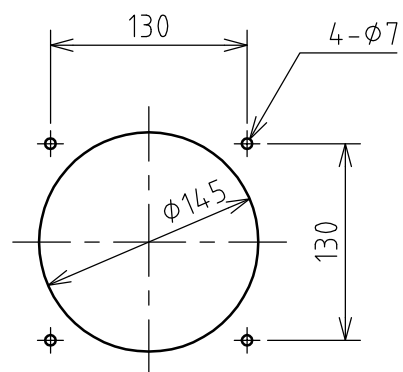

名称	パネル用コンセント				図番	TP-3138		
					型番	KE5-3200E		
定格	440V	200A	極数	3P+E	尺度	1/5	重量	P=3000g R=2150g

矢視 A - A

パネルカット

年月日	2004.03.05	版数	001	株式会社 泰和電器
-----	------------	----	-----	-----------