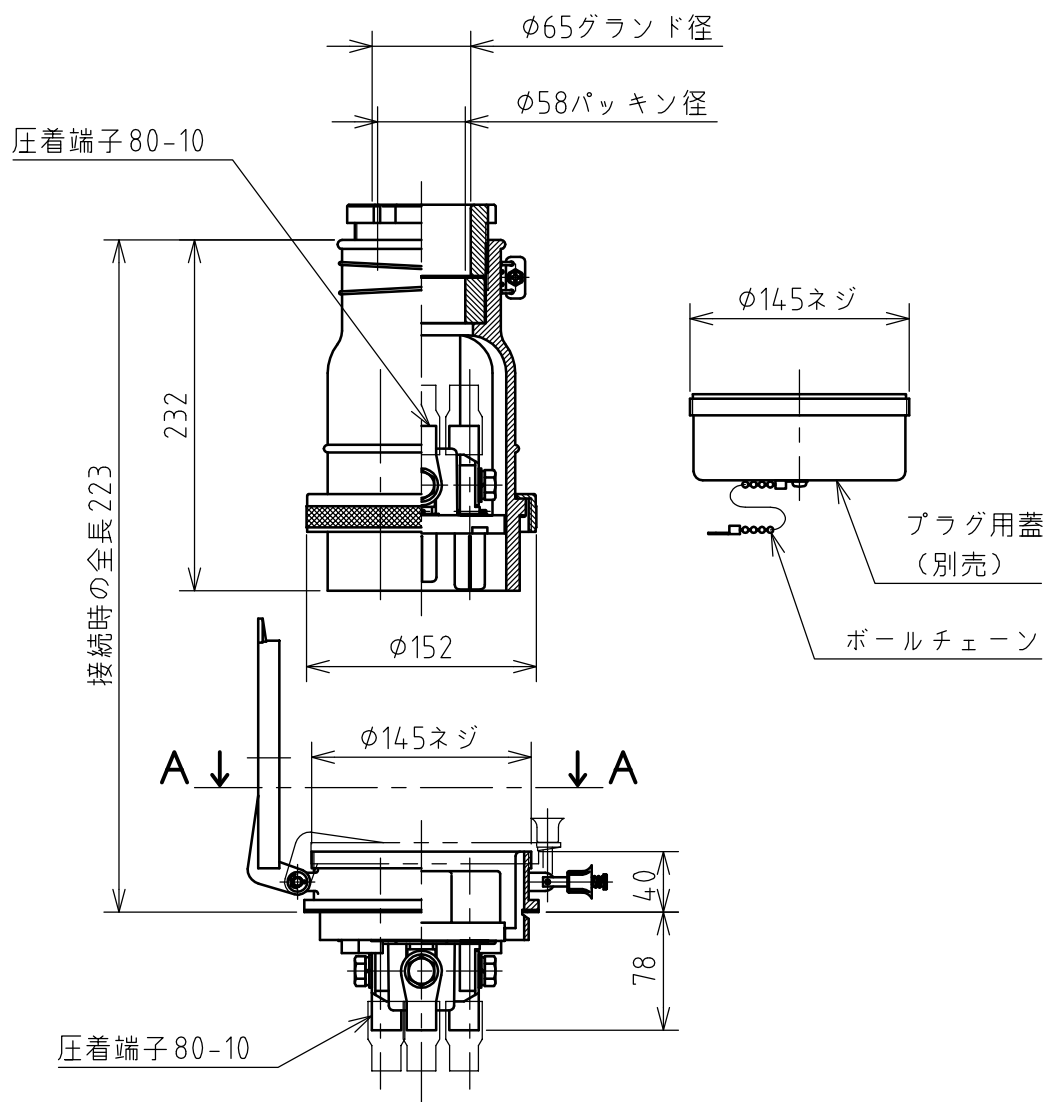

名称	パネル用コンセント				図番	TP-3138		
					型番	KE5-3200E		
定格	440V	200A	極数	3P+E	尺度	1/5	重量	P=3000g R=2150g

矢視 A - A

パネルカット

年月日	2004.03.05	版数	001	株式会社 泰和電器
-----	------------	----	-----	-----------