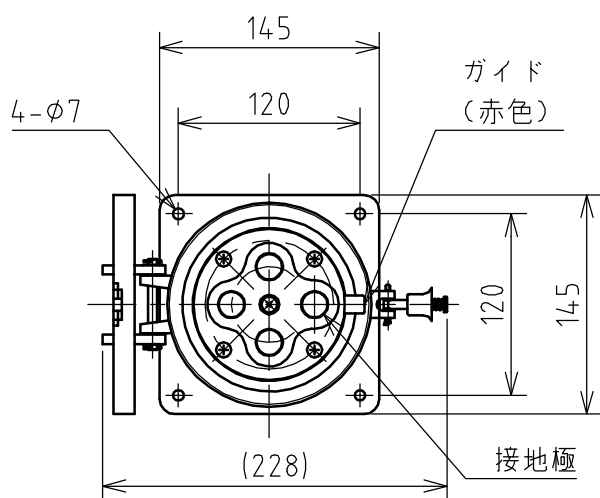

名称	パネル用コンセント				図番	TP-3134		
					型番	KE5-3100E		
定格	440V	100A	極数	3P+E	尺度	1/5	重量	P=2350g R=1650g

矢視 A - A

パネルカット