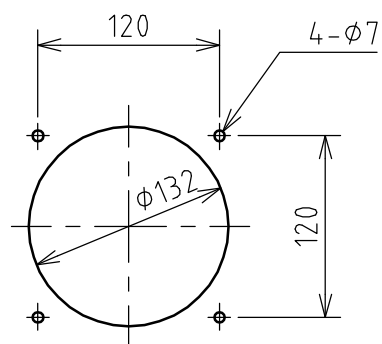

名称	パネル用コンセント				図番	TP-3134		
					型番	KE5-3100E		
定格	440V	100A	極数	3P+E	尺度	1/5	重量	P=2350g R=1650g

矢視 A - A

パネルカット