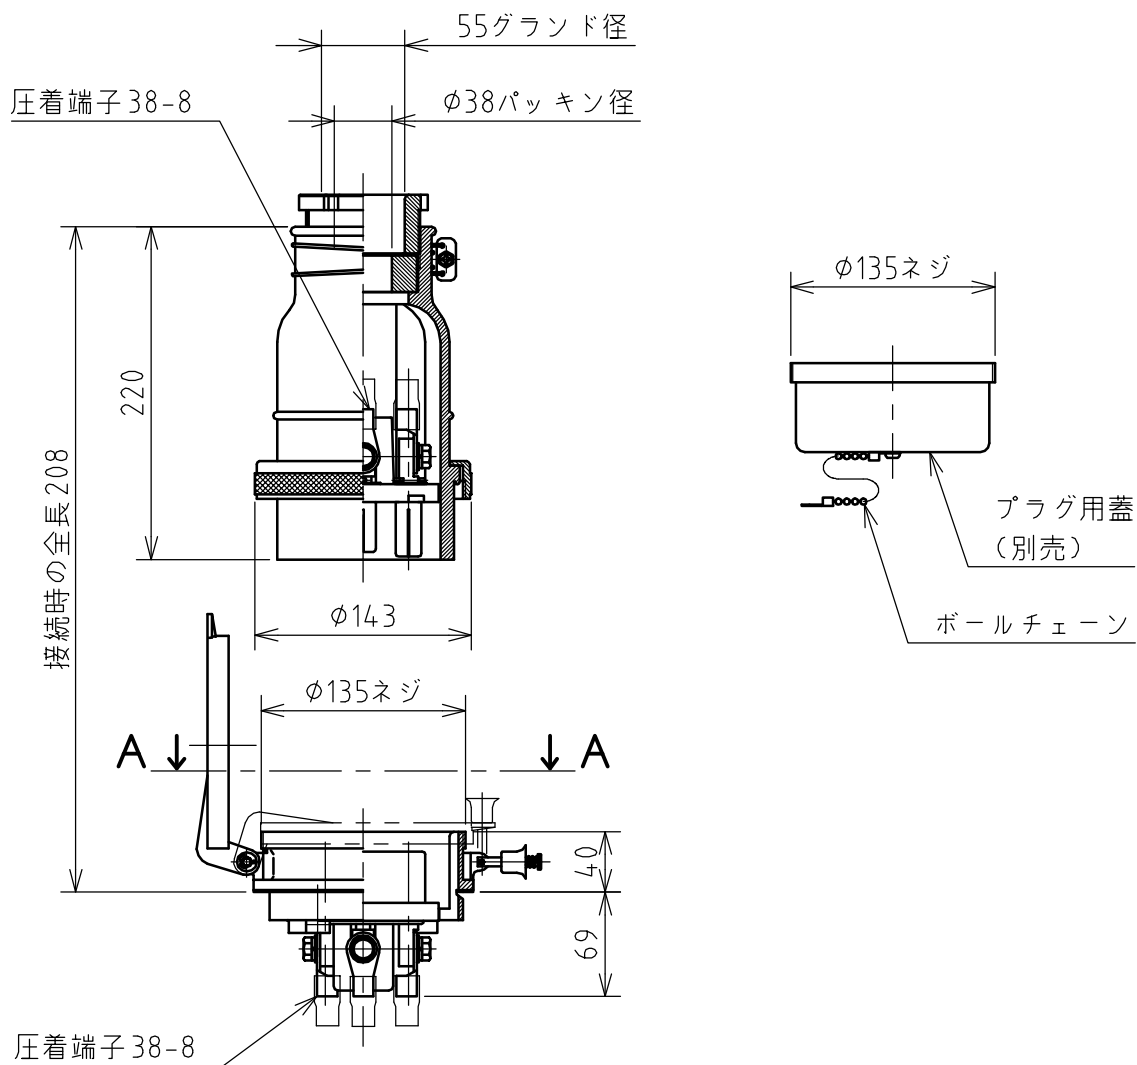

名称	パネル用コンセント				図番	TP-3134		
					型番	KE5-3100E		
定格	440V	100A	極数	3P+E	尺度	1/5	重量	P=2350g R=1650g

矢視 A - A

パネルカット