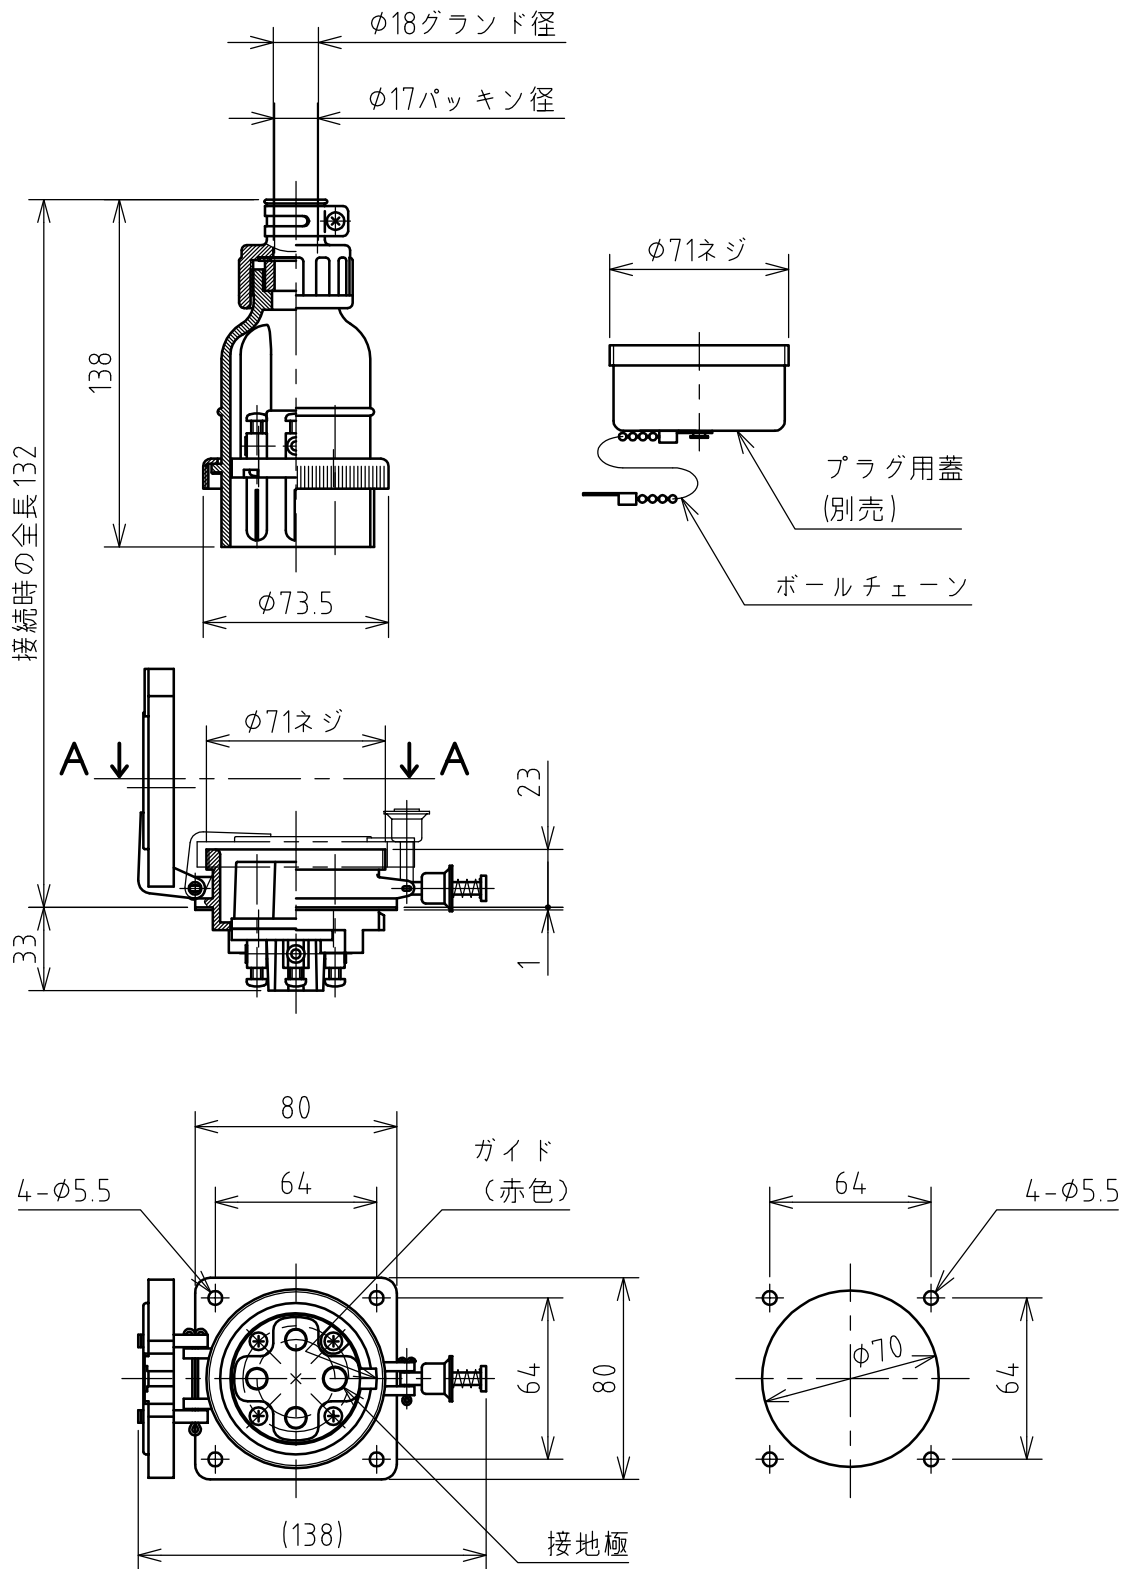

名 称	パネル用コンセント				図 番	TP-3143		
					型 番	KE-330E		
定 格	250V	30A	極 数	3P+E	尺 度	1/3	重 量	P=320g R=280g

矢視 A - A

パネルカット

年月日	2003.10.29	版 数	001	株式会社 泰和電器
-----	------------	-----	-----	-----------