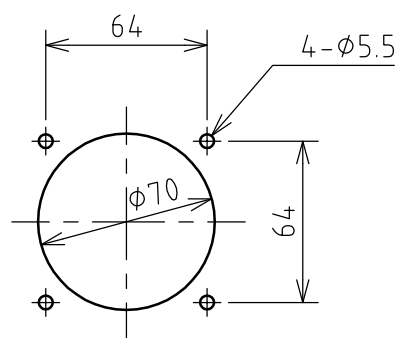

名称	パネル用コンセント				図番	TP-3059		
					型番	KE-230E		
定格	250V	30A	極数	2P+E	尺度	1/3	重量	P=290g R=250g

矢視 A - A

パネルカット

年月日	2003.10.29	版数	001	株式会社 泰和電器
-----	------------	----	-----	-----------