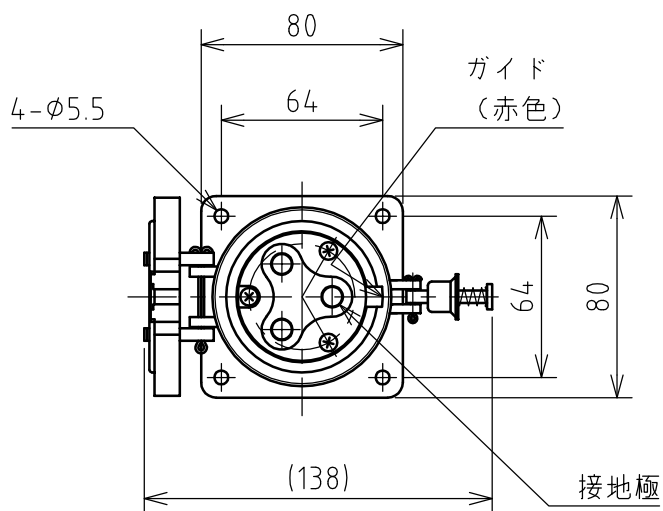

名称	パネル用コンセント				図番	TP-3059		
					型番	KE-230E		
定格	250V	30A	極数	2P+E	尺度	1/3	重量	P=290g R=250g

矢視 A - A

パネルカット

年月日	2003.10.29	版数	001	株式会社 泰和電器
-----	------------	----	-----	-----------