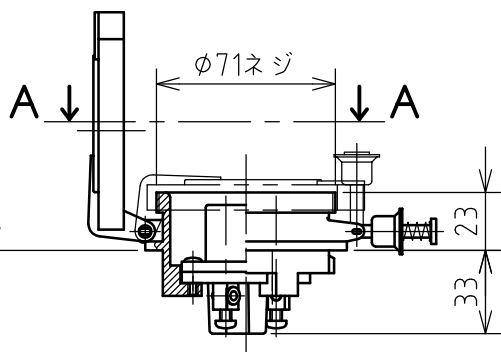

名称	パネル用コンセント				図番	TP-3059		
					型番	KE-230E		
定格	250V	30A	極数	2P+E	尺度	1/3	重量	P=290g R=250g

矢視 A - A

パネルカット

年月日	2003.10.29	版数	001	株式会社 泰和電器
-----	------------	----	-----	-----------