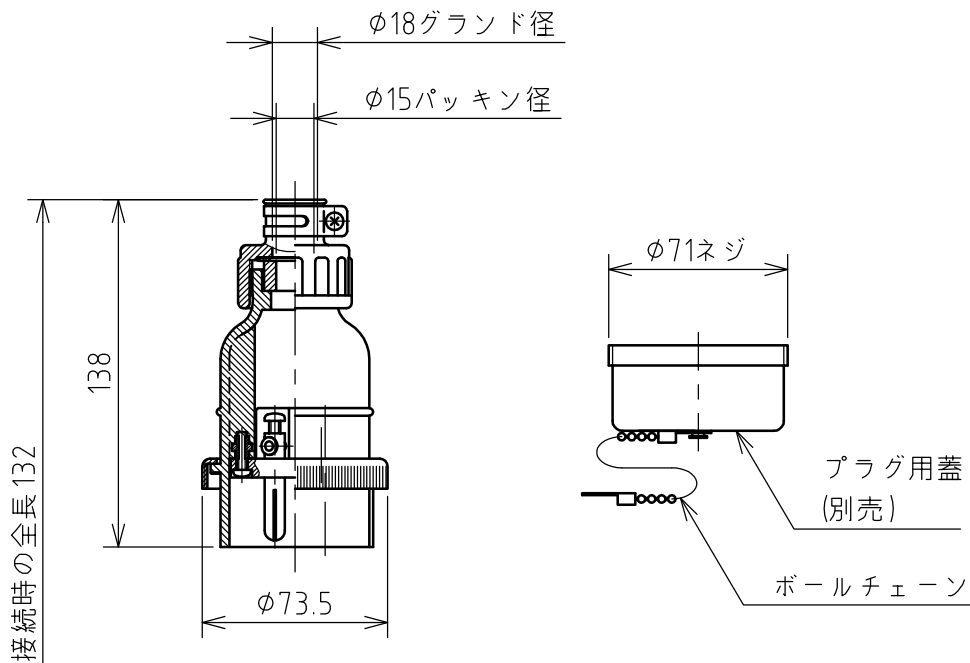

名称	パネル用コンセント				図番	TP-3059		
					型番	KE-230E		
定格	250V	30A	極数	2P+E	尺度	1/3	重量	P=290g R=250g

矢視 A - A

パネルカット

年月日	2003.10.29	版数	001	株式会社 泰和電器
-----	------------	----	-----	-----------