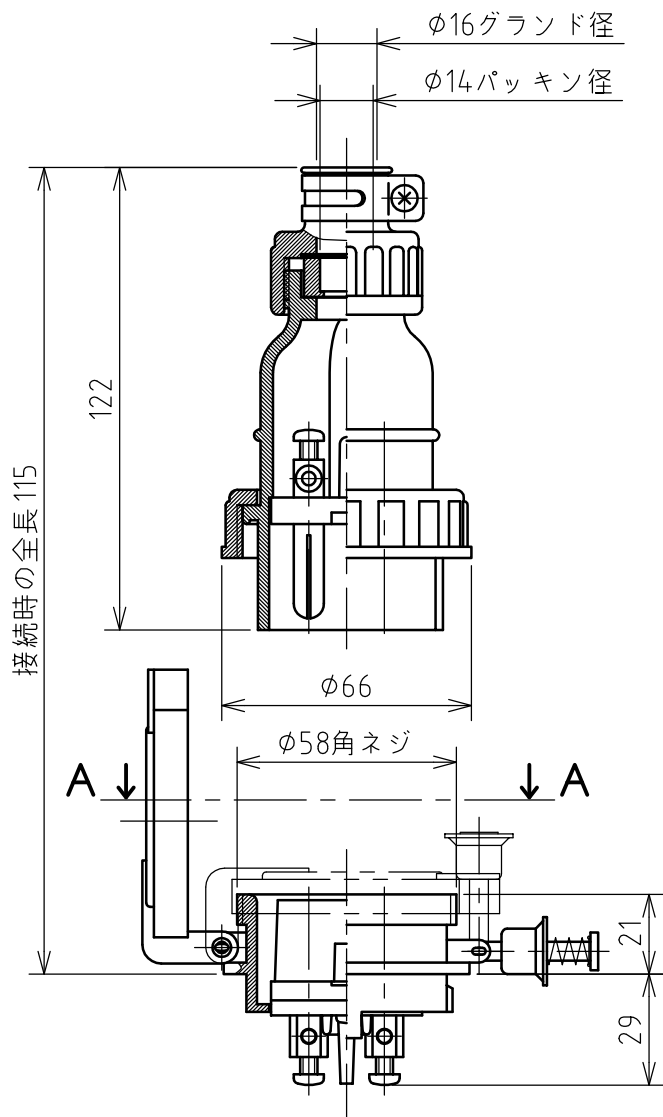

| | | | | | | | | |
|----|-----------|-----|----|----|----|---------|----|------------------|
| 名称 | パネル用コンセント | | | | 図番 | TP-3222 | | |
| | | | | | 型番 | KE-230 | | |
| 定格 | 250V | 30A | 極数 | 2P | 尺度 | 1/2 | 重量 | P=180g R=170g |