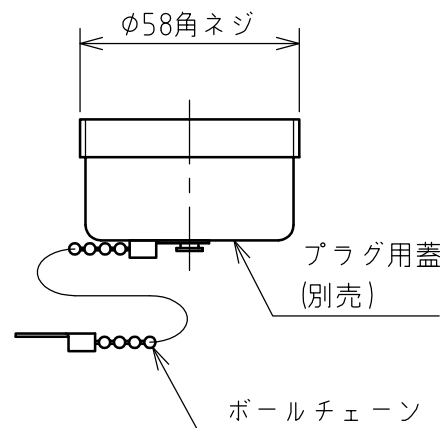

| | | | | | | | | |
|----|-----------|-----|----|----|----|---------|----|------------------|
| 名称 | パネル用コンセント | | | | 図番 | TP-3222 | | |
| | | | | | 型番 | KE-230 | | |
| 定格 | 250V | 30A | 極数 | 2P | 尺度 | 1/2 | 重量 | P=180g R=170g |