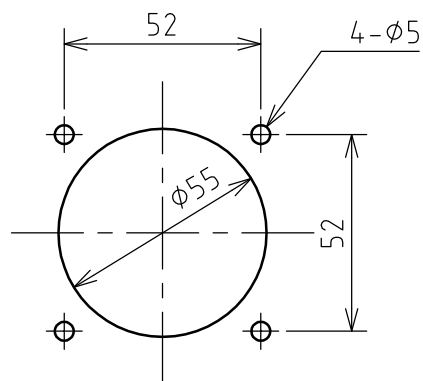

パネルカット

年月日 2003.10.29 版数 001

株式会社 泰和電器