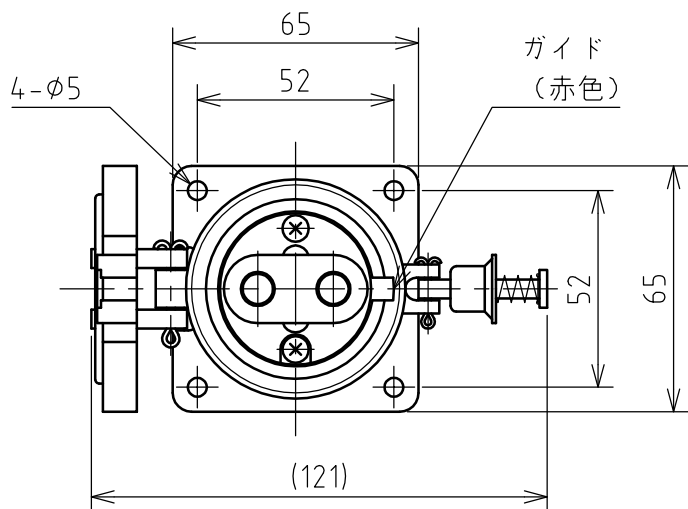

| | | | | | | | | |
|----|-----------|-----|----|----|----|---------|----|------------------|
| 名称 | パネル用コンセント | | | | 図番 | TP-3222 | | |
| | | | | | 型番 | KE-230 | | |
| 定格 | 250V | 30A | 極数 | 2P | 尺度 | 1/2 | 重量 | P=180g R=170g |