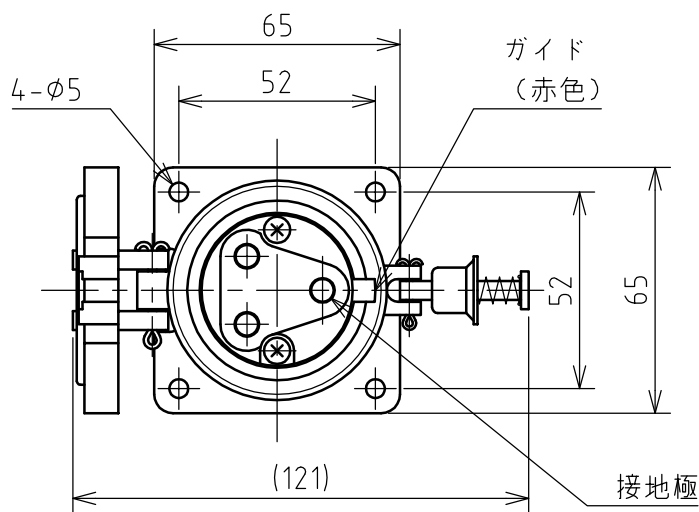

名称	パネル用コンセント				図番	TK-2223		
					型番	KE-220E		
定格	250V	20A	極数	2P+E	尺度	1/2	重量	P=170g R=170g

パネルカット

矢視 A - A

年月日	2004.08.01	版数	001	株式会社 泰和電器
-----	------------	----	-----	-----------