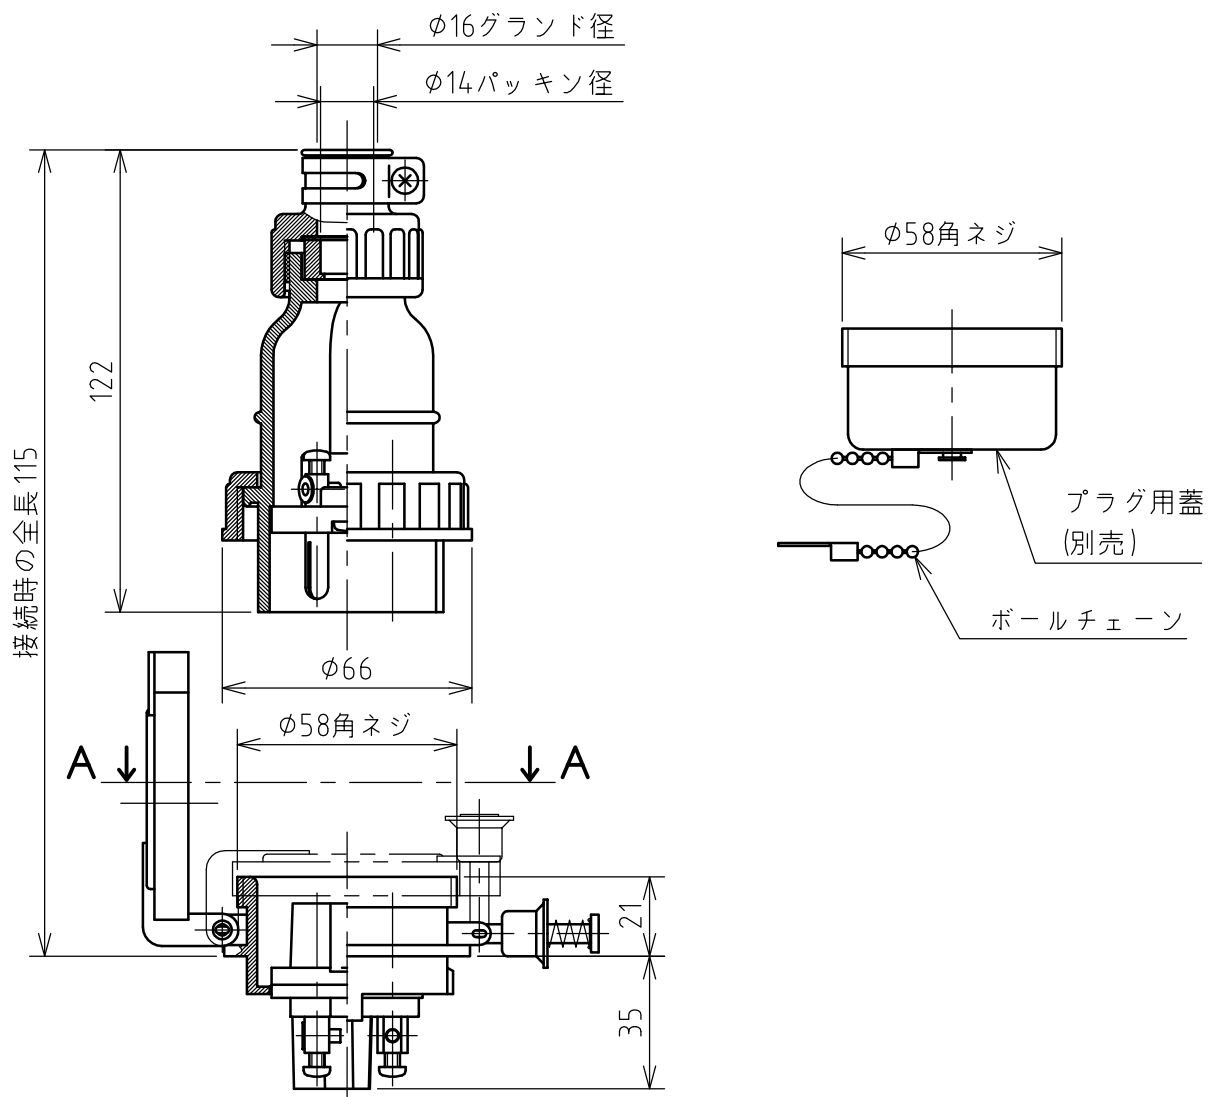

名称	パネル用コンセント				図番	TK-2223		
					型番	KE-220E		
定格	250V	20A	極数	2P+E	尺度	1/2	重量	P=170g R=170g

パネルカット

矢視 A - A

年月日	2004.08.01	版数	001	株式会社 泰和電器
-----	------------	----	-----	-----------