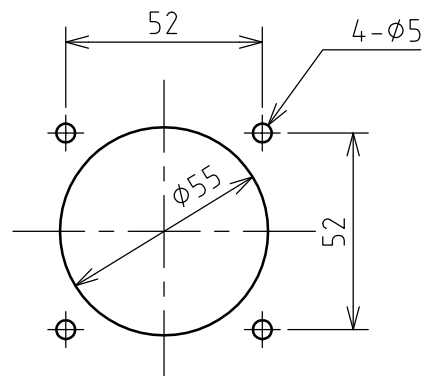

名称	パネル用コンセント				図番	TK-2223		
					型番	KE-220E		
定格	250V	20A	極数	2P+E	尺度	1/2	重量	P=170g R=170g

パネルカット

矢視 A - A

年月日	2004.08.01	版数	001	株式会社 泰和電器
-----	------------	----	-----	-----------