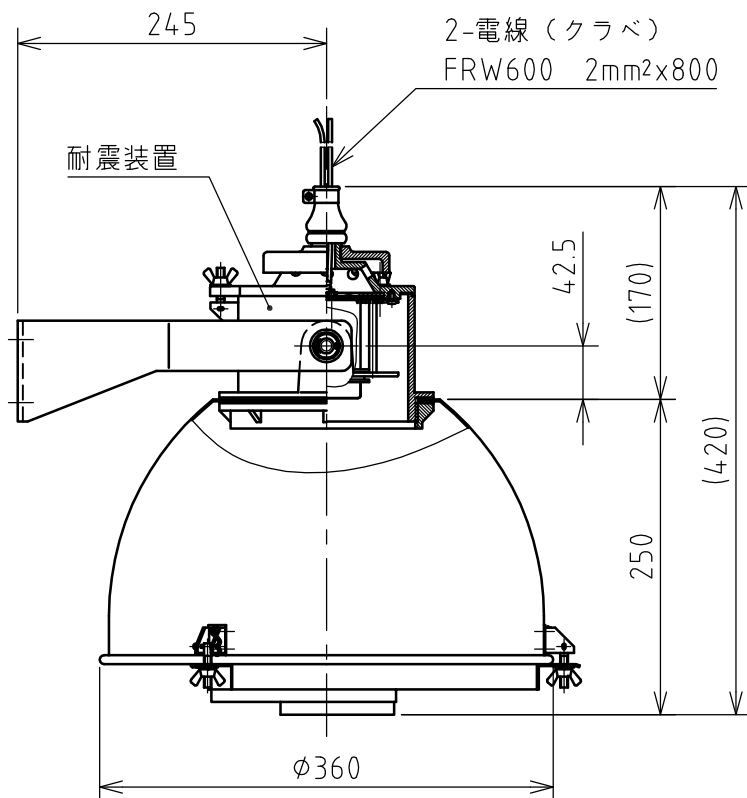

名 称	クレーン用ヤード灯 (防雨型)			図 番	TN-3153		
				型 番	HY-500R		
定 格	300V		極 数	尺度	1/6	重量	5.6kg

適合電球

反射型白熱電球 (岩崎電気)

RF270WH RS270WH

RF450WH RS450WH

水銀電球 (岩崎電気)

BH250W BHF250W

BH300W BHF300W

HF250X HF250XW

H250 HGF250X

KHF250X

BHRF500WH BHG300WH

BHGF300WH

ソケット E-39

塗装色

本体・脚 10R 3/2

セード 2.5PB 3.5/10

ルーバー N-9.5

年月日	2004.04.07	版 数	001	株式会社 泰和電器
-----	------------	-----	-----	-----------