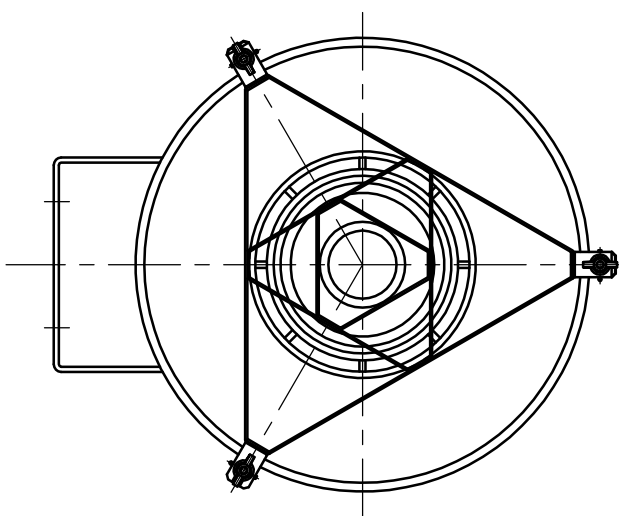

名 称	クレーン用ヤード灯 (防雨型)			図 番	TN-3153		
				型 番	HY-500R		
定 格	300V		極 数	尺度	1/6	重量	5.6kg

適合電球

反射型白熱電球 (岩崎電気)

RF270WH RS270WH

RF450WH RS450WH

水銀電球 (岩崎電気)

BH250W BHF250W

BH300W BHF300W

HF250X HF250XW

H250 HGF250X

KHF250X

BHRF500WH BHG300WH

BHGF300WH

ソケット E-39

塗装色

本体・脚 10R 3/2

セード 2.5PB 3.5/10

ルーバー N-9.5

年月日	2004.04.07	版 数	001	株式会社 泰和電器