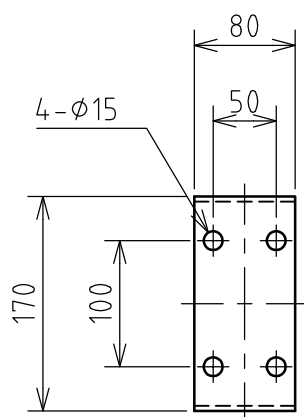

名 称	クレーン用ヤード灯 (防雨型)			図 番	TN-3153		
				型 番	HY-500R		
定 格	300V		極 数	尺度	1/6	重量	5.6kg

適合電球

反射型白熱電球 (岩崎電気)

RF270WH RS270WH

RF450WH RS450WH

水銀電球 (岩崎電気)

BH250W BHF250W

BH300W BHF300W

HF250X HF250XW

H250 HGF250X

KHF250X

BHRF500WH BHG300WH

BHGF300WH

ソケット E-39

塗装色

本体・脚 10R 3/2