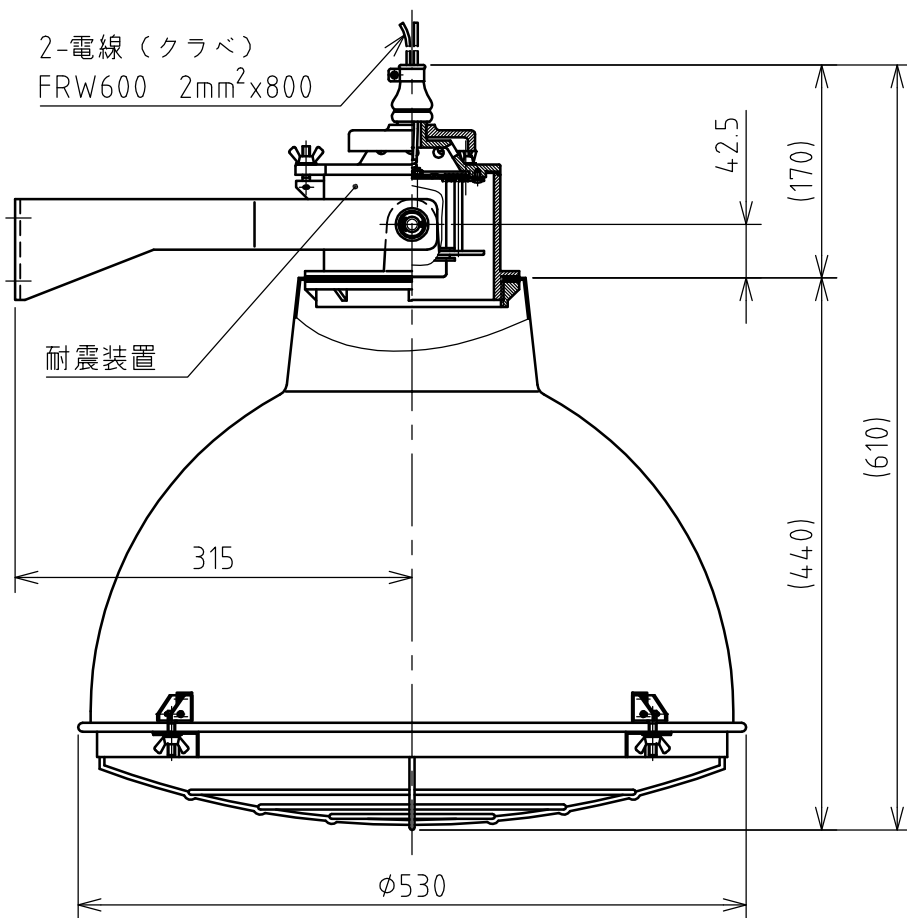

名 称	クレーン用ヤード灯 (防雨型)			図 番	TN-3098		
				型 番	HY-1000R		
定 格	300V		極 数	尺度	1/6	重量	7.7kg

適合電球

反射型白熱電球 (岩崎電気)

RF900WH RS900WH

水銀電球 (岩崎電気)

NH660LS NH660FLS

NH940LS NH940FLS

HF700X HF700XW

H700 KHF700X

HF1000X HF1000XW

H1000 KHF1000X

BH750W BHF750W

BHRF750W BHRF750WH

NH940L NH940FL

ソケット E-39

2-電線 (クラベ)
FRW600 2mm²x800

塗装色

本体・脚 10R 3/2

セード 2.5PB 3.5/10

ルーバー N-9.5

2005.10.11 ランプ型番変更

年月日	2004.04.07	版 数	002	株式会社 泰和電器