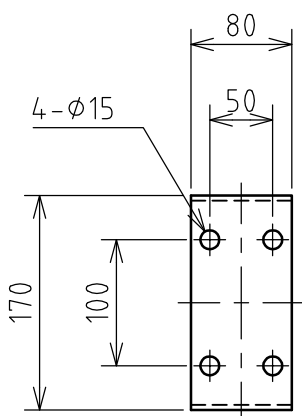

名 称	クレーン用ヤード灯 (防雨型)			図 番	TN-3098		
				型 番	HY-1000R		
定 格	300V		極 数	尺度	1/6	重量	7.7kg

適合電球

反射型白熱電球 (岩崎電気)

RF900WH RS900WH

水銀電球 (岩崎電気)

NH660LS NH660FLS

NH940LS NH940FLS

HF700X HF700XW

H700 KHF700X

HF1000X HF1000XW

H1000 KHF1000X

BH750W BHF750W

BHRF750W BHRF750WH

NH940L NH940FL

ソケット E-39

2-電線 (クラベ)  
FRW600 2mm<sup>2</sup>x800

塗装色

本体・脚 10R 3/2

セード 2.5PB 3.5/10

ルーバー N-9.5

2005.10.11 ランプ型番変更

年月日	2004.04.07	版 数	002	株式会社 泰和電器
-----	------------	-----	-----	-----------