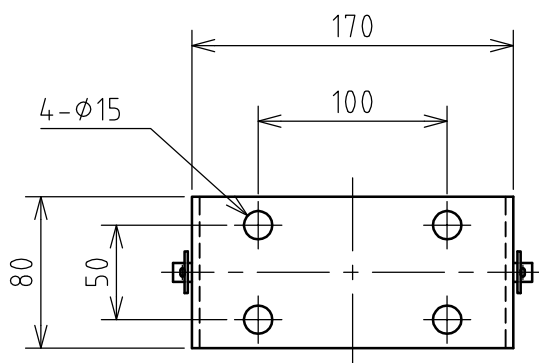

名 称	投光器				図 番	TN-2428		
					型 番	FIC-500		
定 格	300V		極 数		尺 度	1/4	重 量	3.6kg

適合電球

反射型白熱電球（岩崎電気）

RF270WH RF450WH

RS270WH RS450WH

水銀電球（岩崎電気）

BHRF500WH

ソケット E-39