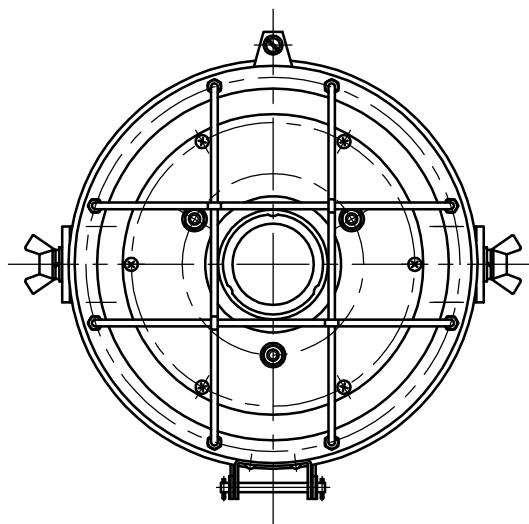

本体塗装色 5GB 6/2

年月日	2004.03.26	版 数	001	株式会社 泰和電器