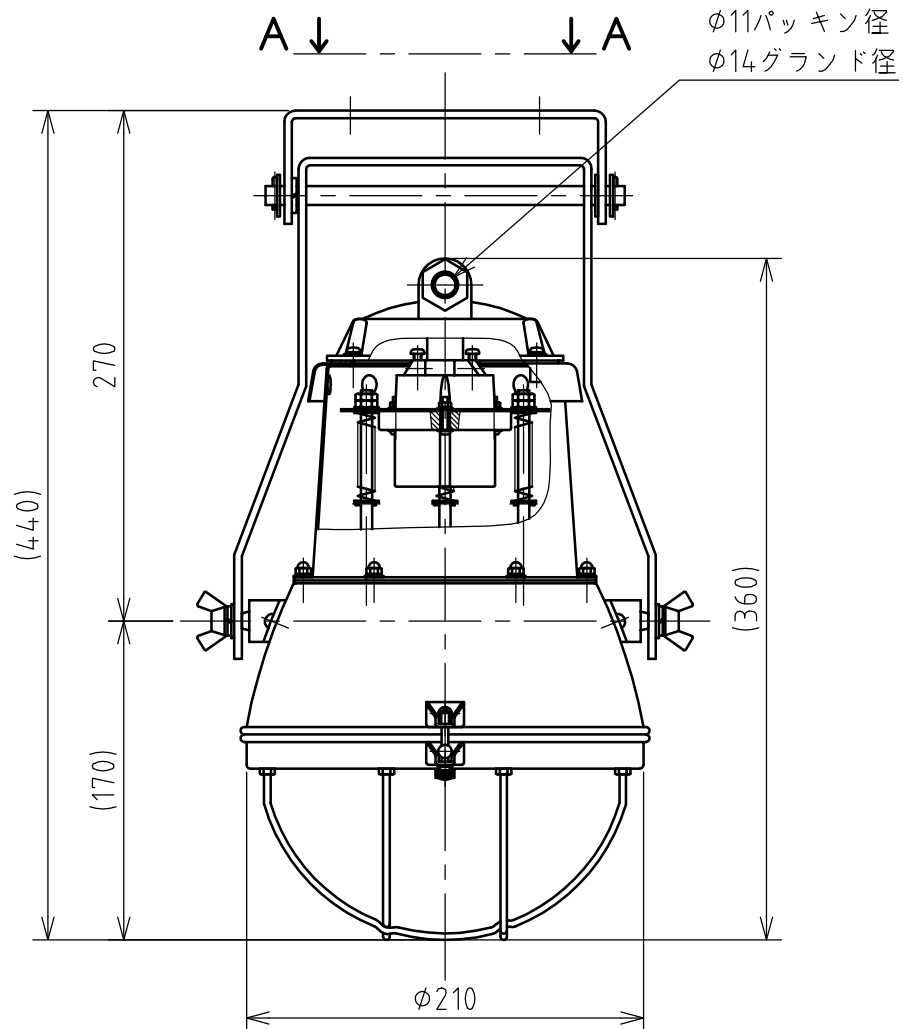

名 称	投光器				図 番	TN-2428		
					型 番	FIC-500		
定 格	300V		極 数		尺 度	1/4	重 量	3.6kg

適合電球

反射型白熱電球（岩崎電気）

RF270WH RF450WH

RS270WH RS450WH

水銀電球（岩崎電気）

BHRF500WH

ソケット E-39