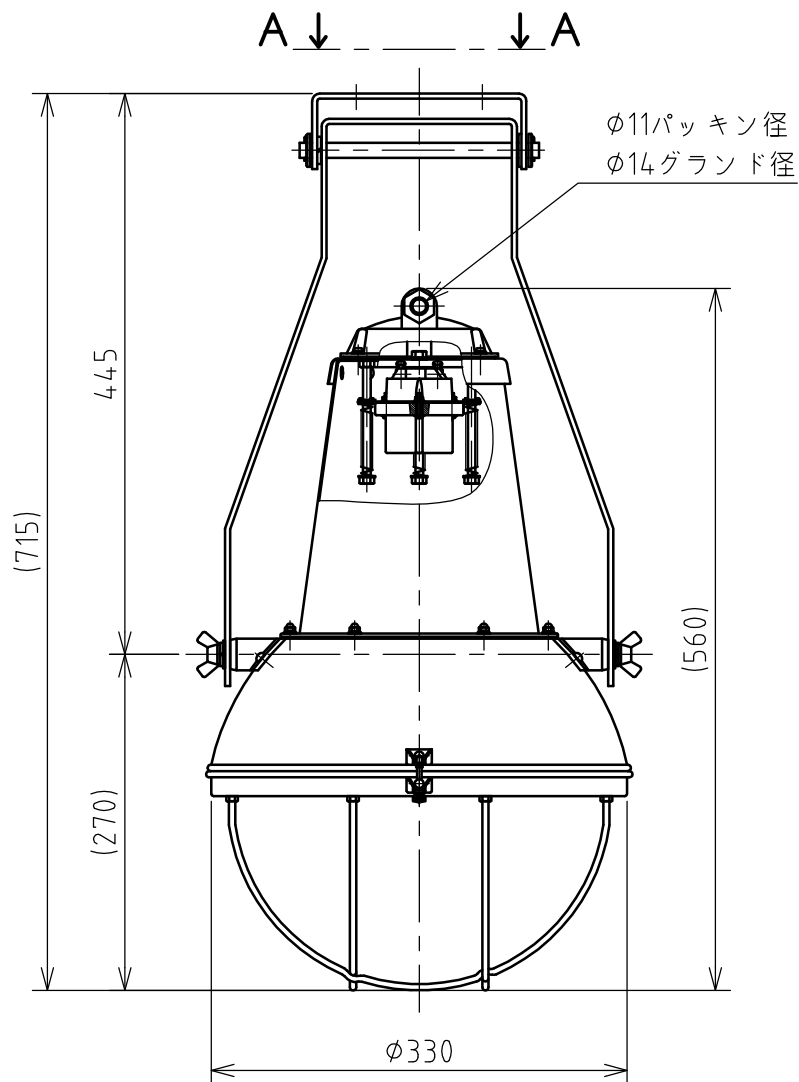

名 称	投光器				図 番	AH-1188		
					型 番	FIC-1000		
定 格	300V		極 数		尺 度	1/6	重 量	5.7kg

適合電球

水銀電球 (岩崎電気)

HR700N HR1000N

HRF700X HRF1000X

ソケット E-39

矢視 A - A

本体塗装色 5GB 6/2