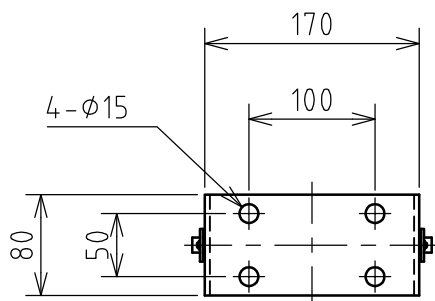

名 称	投光器				図 番	AH-1188		
					型 番	FIC-1000		
定 格	300V		極 数		尺 度	1/6	重 量	5.7kg

適合電球

水銀電球 (岩崎電気)

HR700N HR1000N

HRF700X HRF1000X

ソケット E-39

矢視 A - A

本体塗装色 5GB 6/2