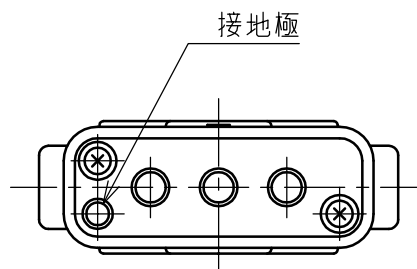

矢視 A - A

年月日	2004.04.16	版 数	001	株式会社 泰和電器