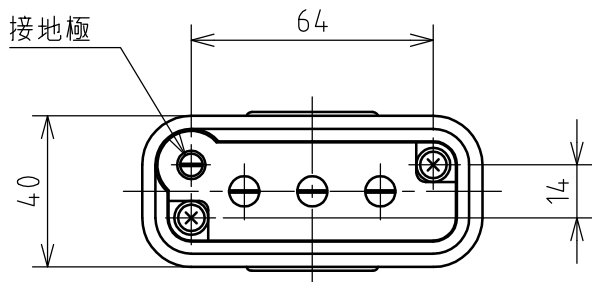

| | | | | | | | | |
|-----|--------|-----|-----|------|-----|---------|-----|------------------|
| 名 称 | 平型コネクタ | | | | 図 番 | TT-6364 | | |
| | | | | | 型 番 | RT-316 | | |
| 定 格 | 250V | 30A | 極 数 | 3P+E | 尺 度 | 1/2 | 重 量 | P=240g R=160g |