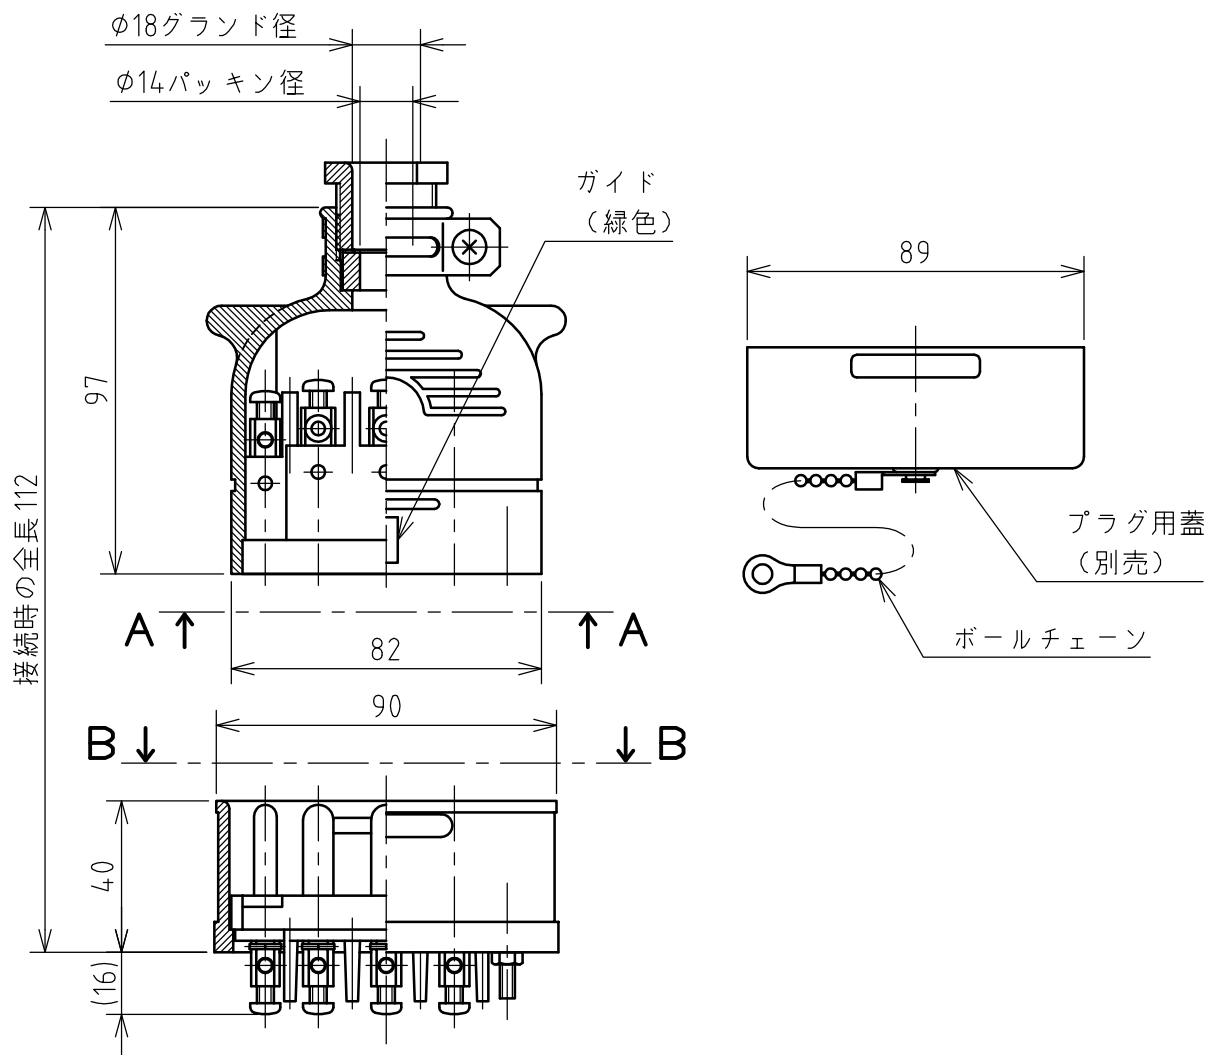

| | | | | | | | | |
|-----|--------|-----|-----|------|-----|---------|-----|------------------|
| 名 称 | 平型コネクタ | | | | 図 番 | TT-6364 | | |
| | | | | | 型 番 | RT-316 | | |
| 定 格 | 250V | 30A | 極 数 | 3P+E | 尺 度 | 1/2 | 重 量 | P=240g R=160g |