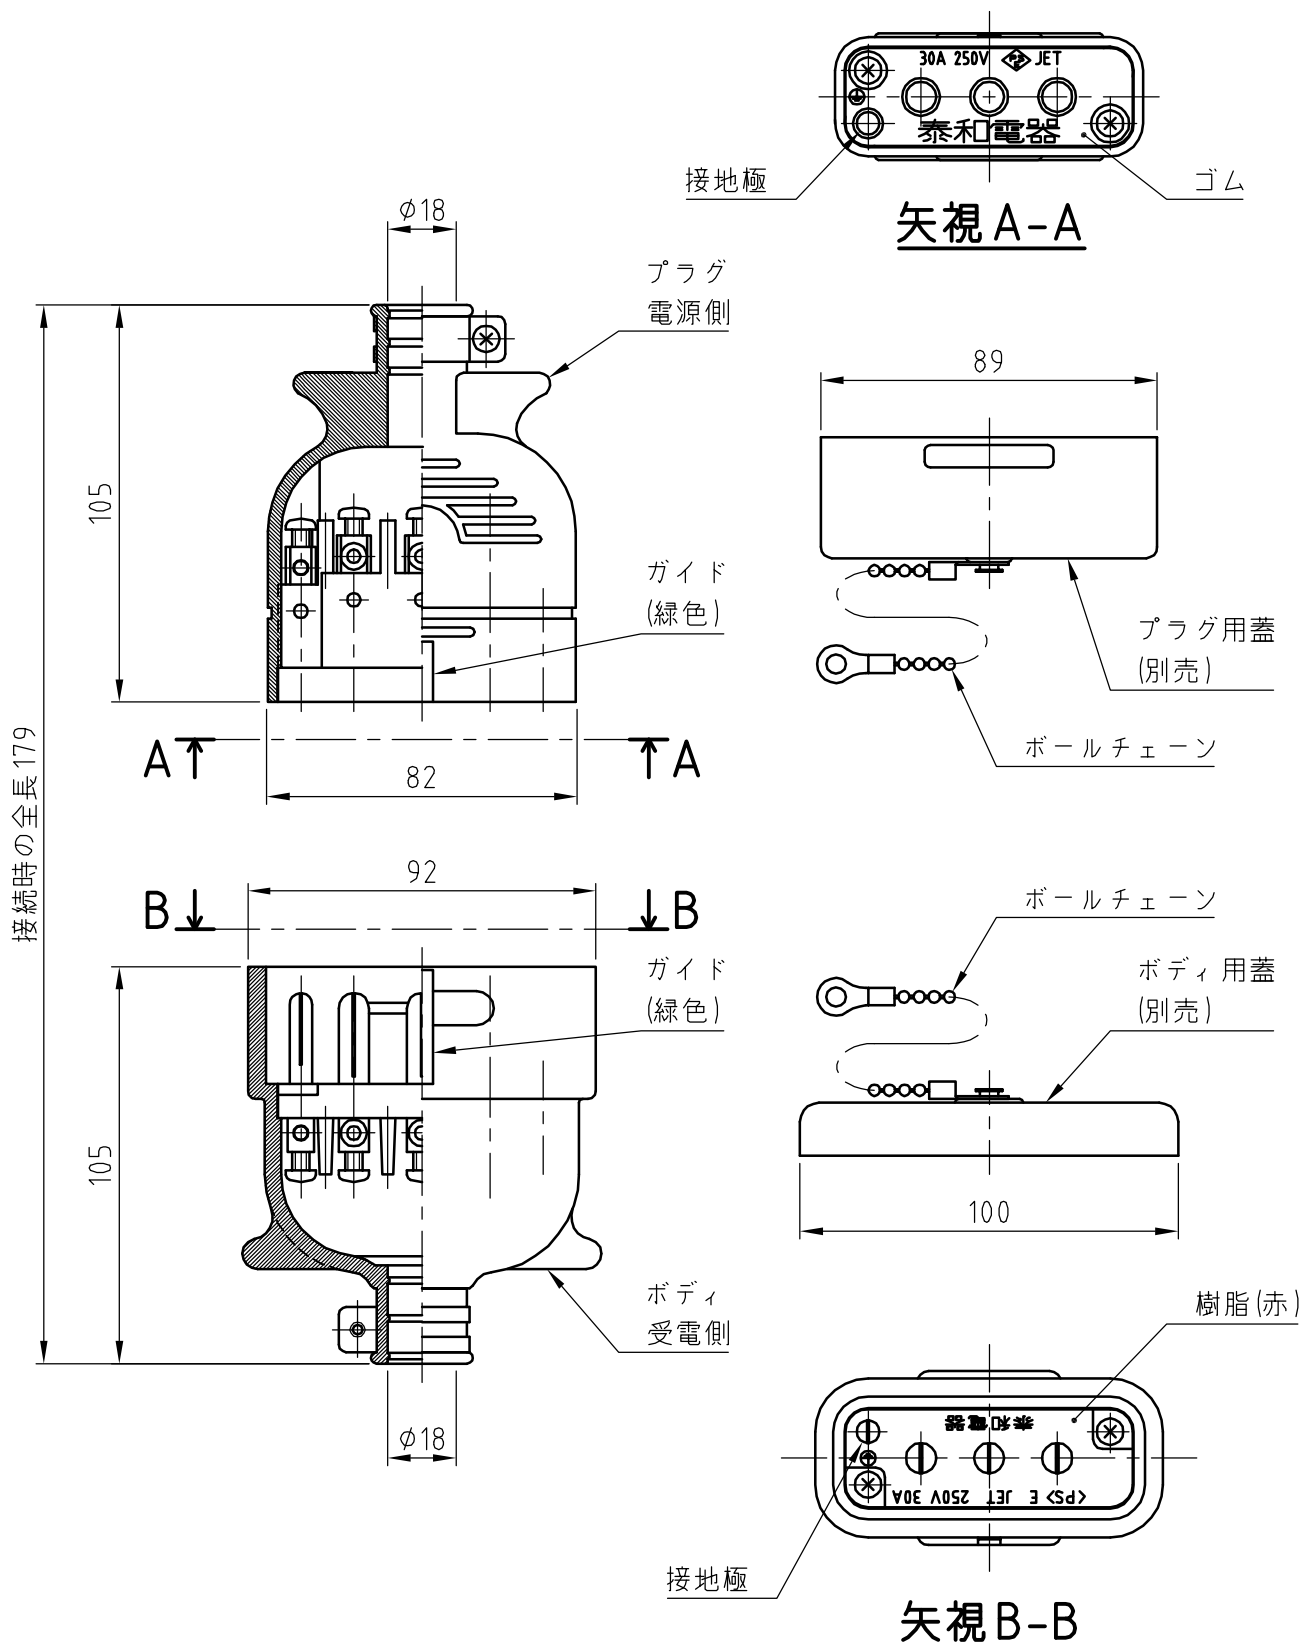

名称	平型コネクタ				図番	TH-6318		
					型番	HS-45B		
定格	250V	30A	極数	3P+E	尺度	1/2	重量	P=230g R=240g

2009.12 プラグ外郭の形状変更

年月日 2009.12.22 版数

株式会社 泰和電器