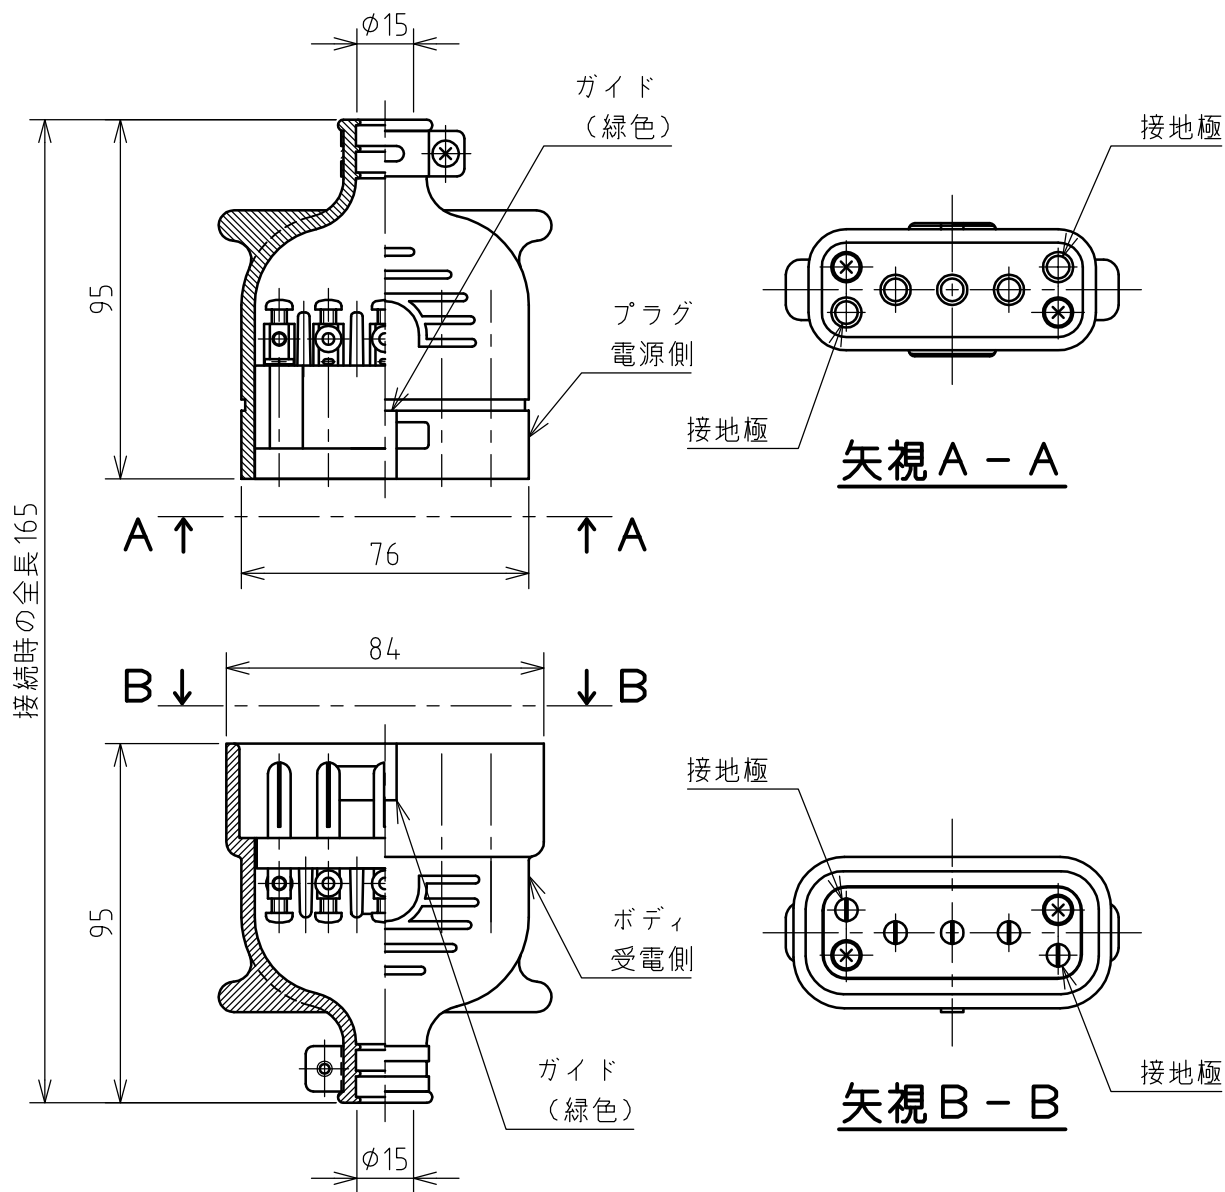

名 称	平型コネクタ				図 番	TH-6230		
					型 番	HS-25		
定 格	250V	20A	極 数	3P+E	尺度	1/2	重量	P=200g R=180g

年月日 2004.04.16 版 数 001

株式会社 泰和電器