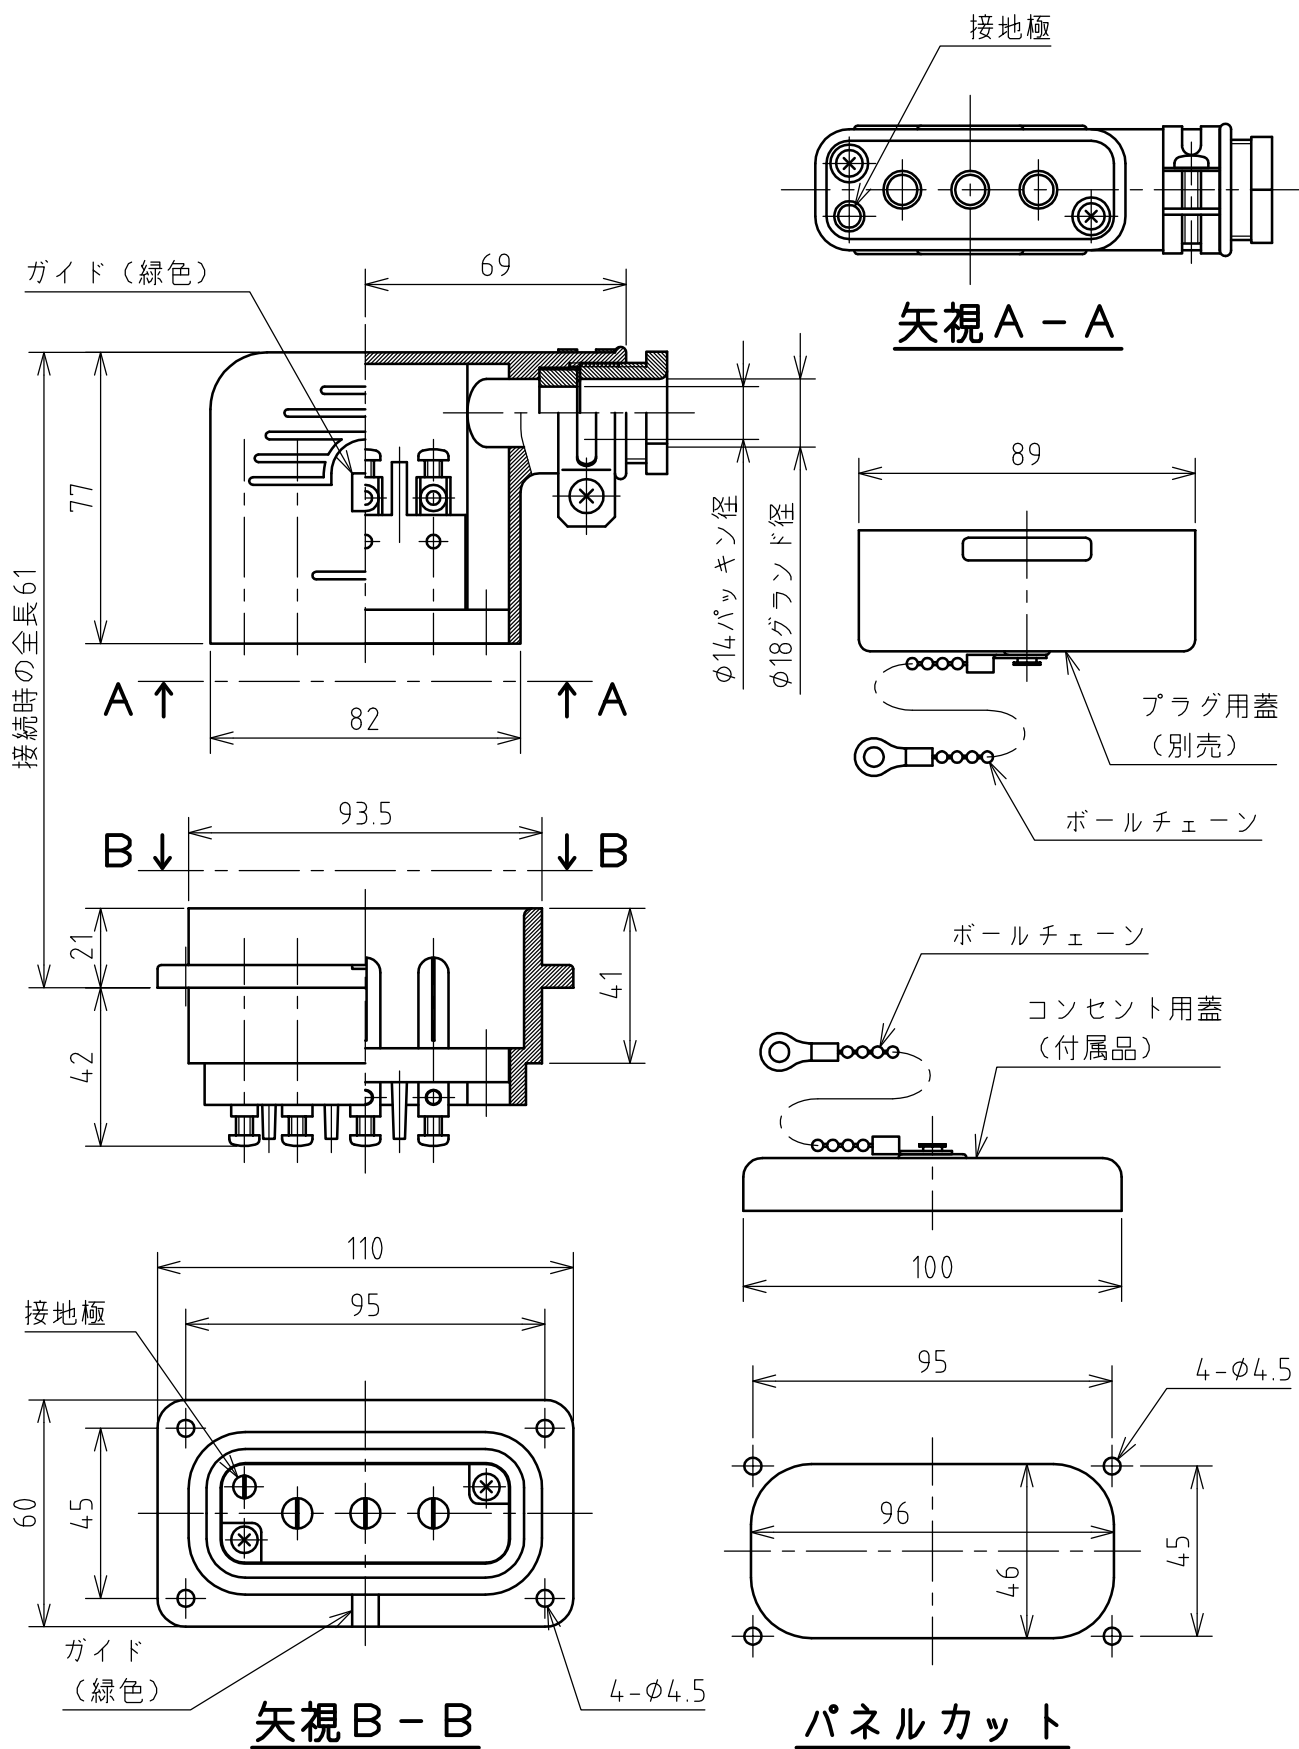

名称	平型コネクタ				図番	TH-6225		
					型番	HK-103B		
定格	250V	30A	極数	3P+E	尺度	1/2	重量	P=240g R=250g

年月日	2005.08.08	版数	001	株式会社 泰和電器
-----	------------	----	-----	-----------