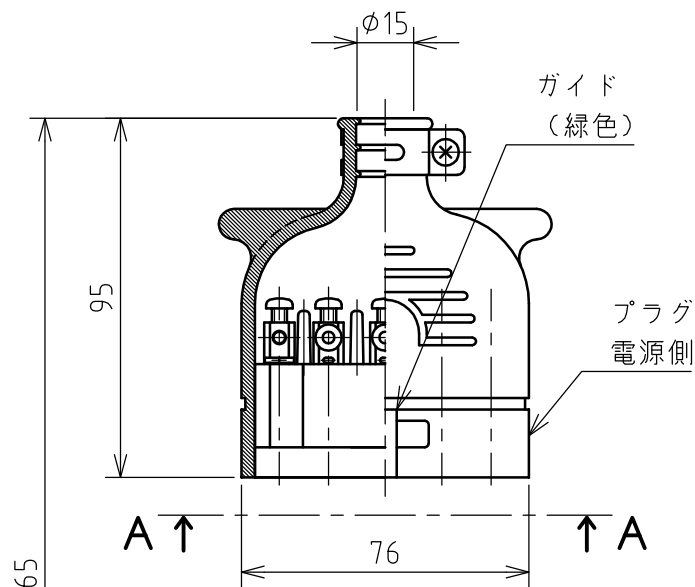

名称	平型コネクタ				図番	TH-3159		
					型番	H-202		
定格	250V	20A	極数	3P+E	尺度	1/2	重量	P=200g R=220g

接続時の全長165

年月日 2004.04.16 版数 001

株式会社 泰和電器