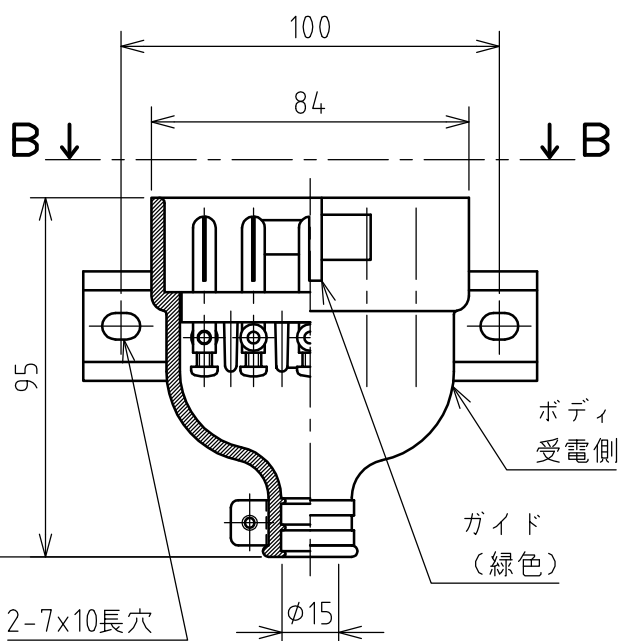

名称	平型コネクタ				図番	TH-3159		
					型番	H-202		
定格	250V	20A	極数	3P+E	尺度	1/2	重量	P=200g R=220g

接続時の全長165

年月日 2004.04.16 版数 001

株式会社 泰和電器