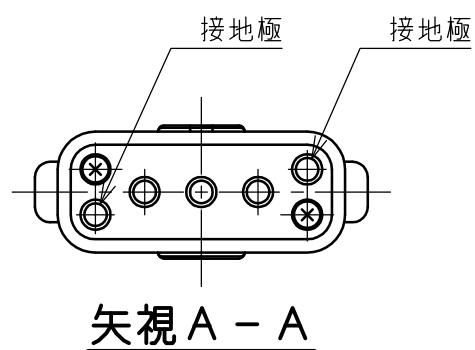

名称	平型コネクタ				図番	TH-3159		
					型番	H-202		
定格	250V	20A	極数	3P+E	尺度	1/2	重量	P=200g R=220g

接続時の全長165

年月日 2004.04.16 版数 001

株式会社 泰和電器