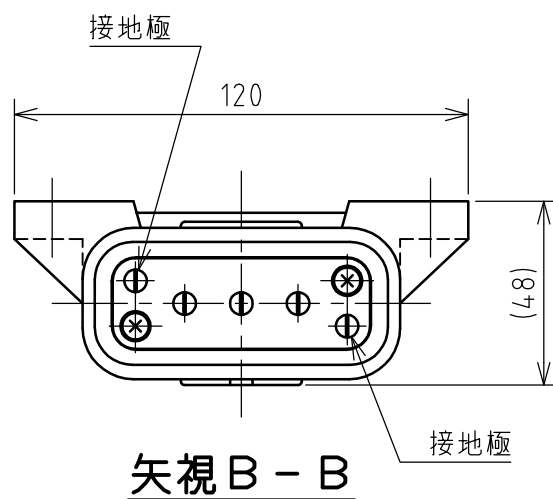

名称	平型コネクタ				図番	TH-3159		
					型番	H-202		
定格	250V	20A	極数	3P+E	尺度	1/2	重量	P=200g R=220g

接続時の全長165

年月日 2004.04.16 版数 001

株式会社 泰和電器