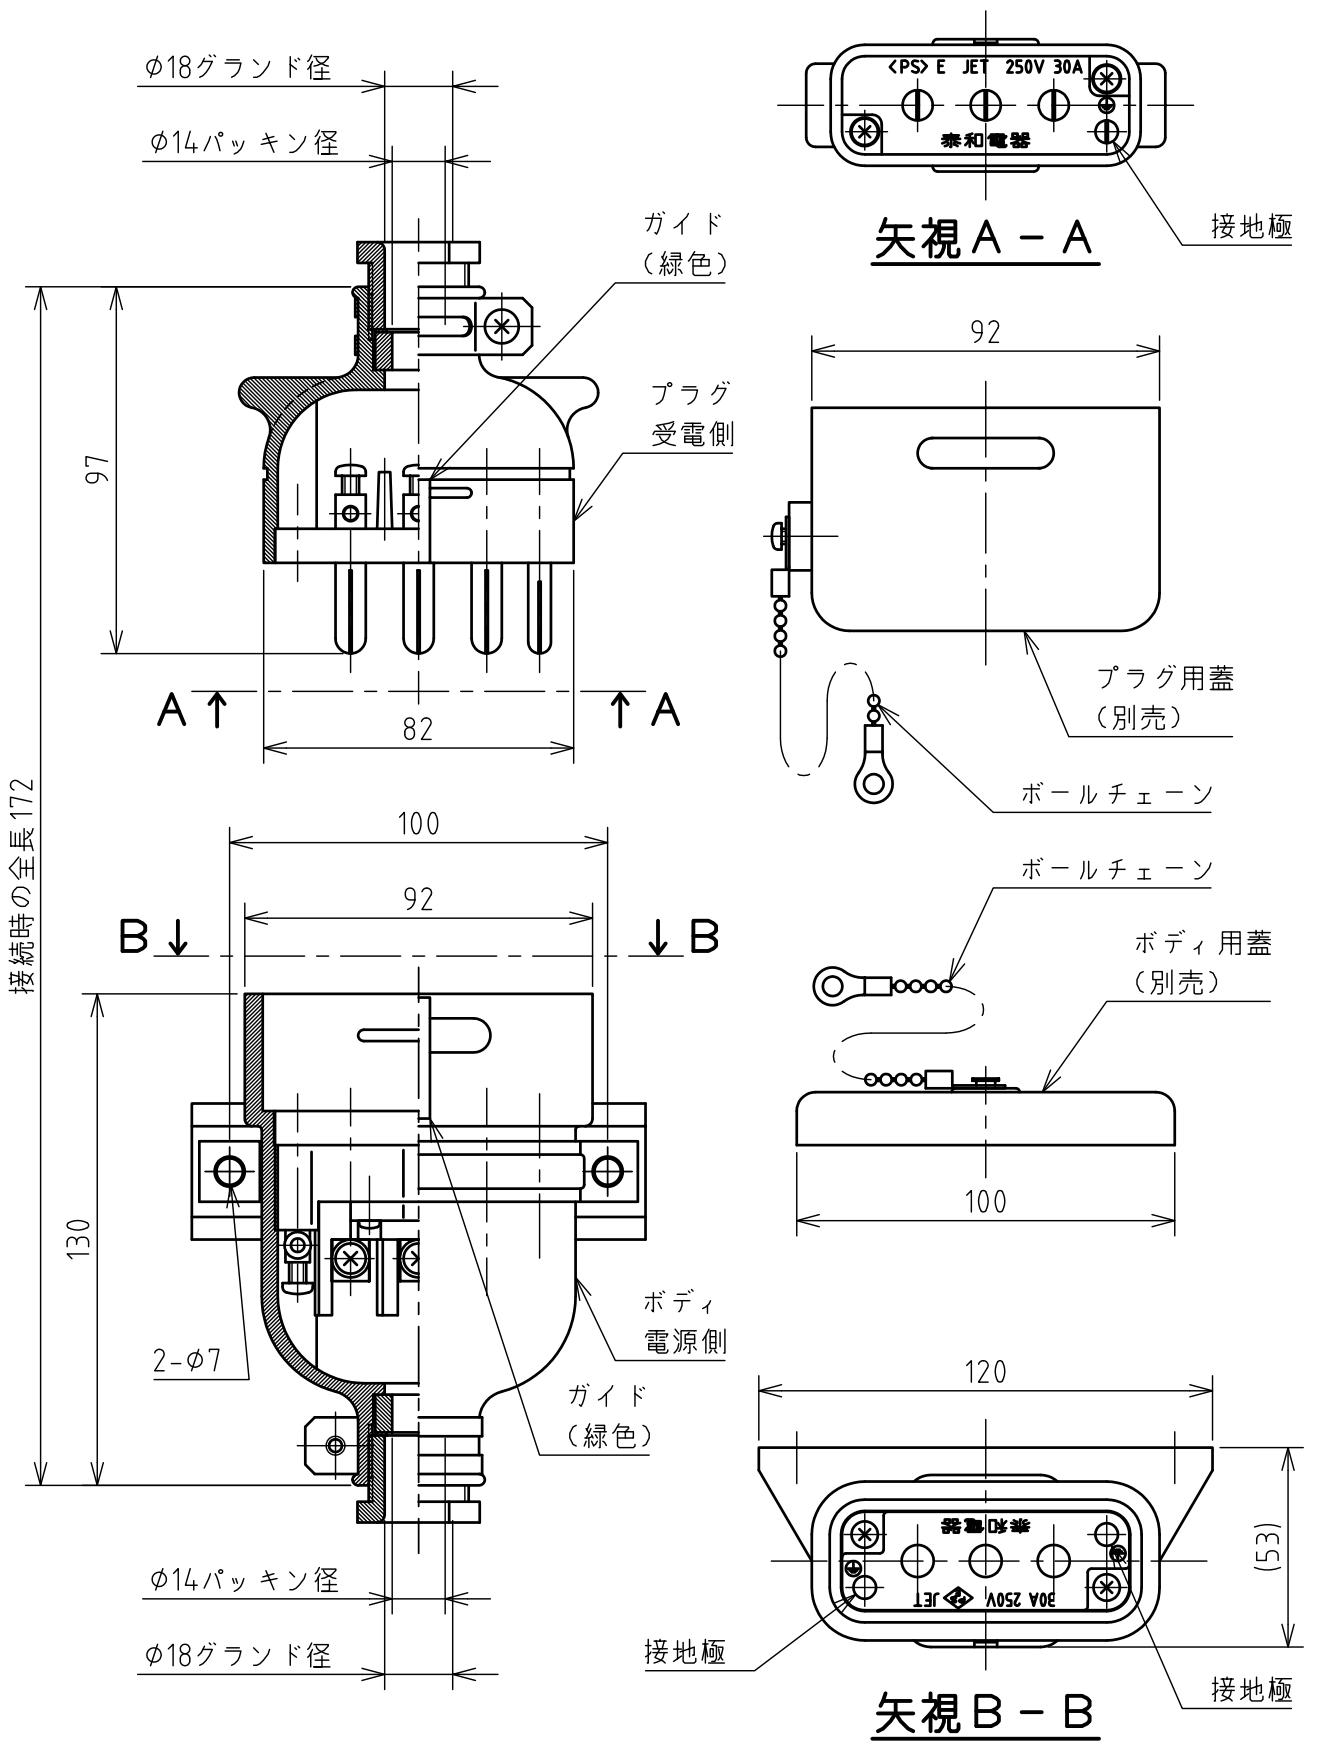

名称	平型コネクタ				図番	AH-2163		
					型番	H-105		
定格	250V	30A	極数	3P+E	尺度	1/2	重量	P=190g R=420g

年月日	2004.04.16	版数	001	株式会社 泰和電器
-----	------------	----	-----	-----------