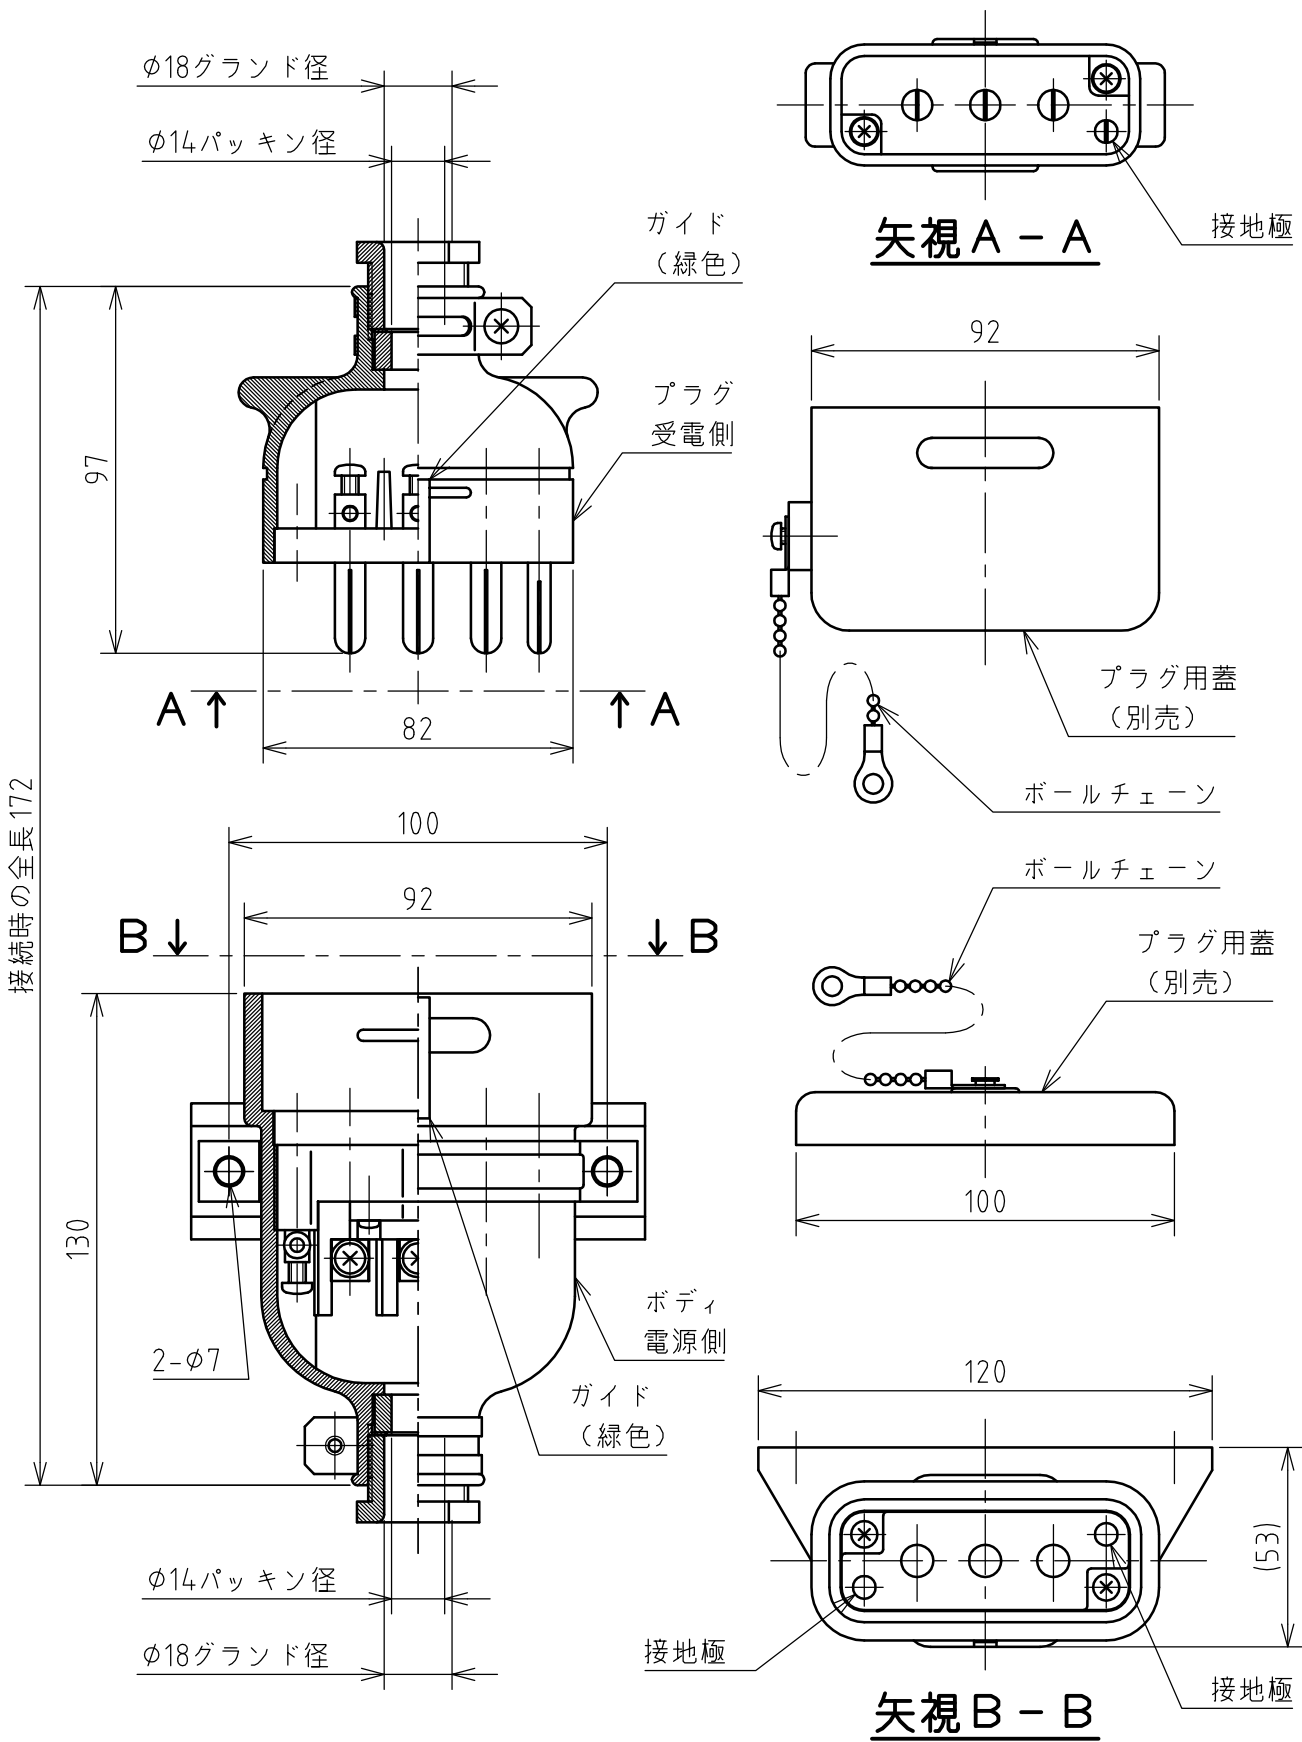

名 称	平型コネクタ				図 番	AH-2163		
					型 番	H-105		
定 格	250V	30A	極 数	3P+E	尺 度	1/2	重 量	P=190g R=420g

年月日	2004.04.16	版 数	001	株式会社 泰和電器
-----	------------	-----	-----	-----------