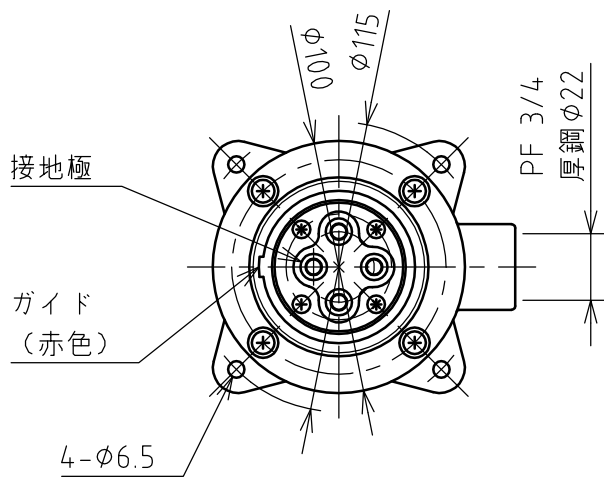

名称	露出型コンセント（防雨型）				図番	TR-6278		
					型番	ERT5-320E		
定格	440V	20A	極数	3P+E	尺度	1/3	重量	P=280g R=400g

矢視 A - A

年月日	2003.09.12	版数	001	株式会社 泰和電器
-----	------------	----	-----	-----------