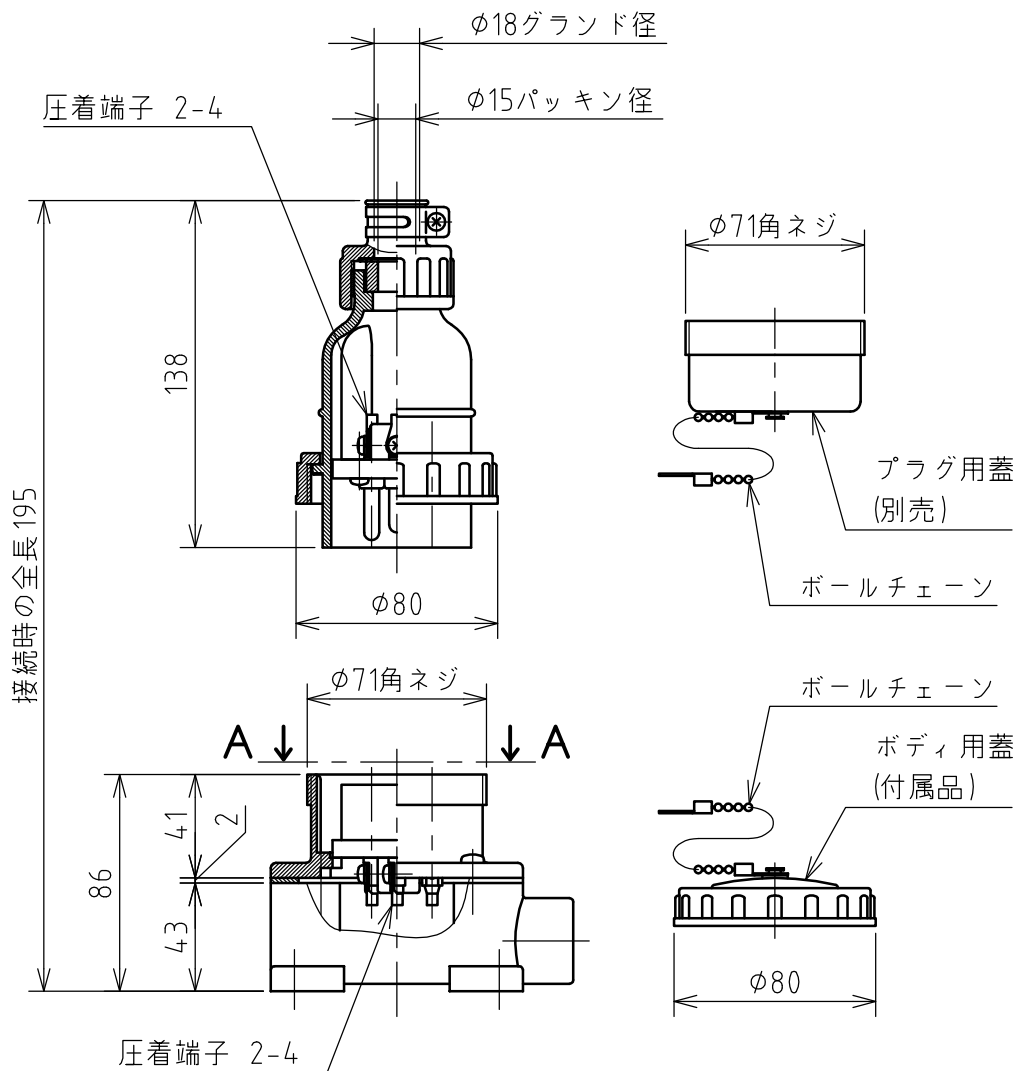

名称	露出型コンセント（防雨型）				図番	TR-6278		
					型番	ERT5-320E		
定格	440V	20A	極数	3P+E	尺度	1/3	重量	P=280g R=400g

矢視 A - A

年月日	2003.09.12	版数	001	株式会社 泰和電器
-----	------------	----	-----	-----------