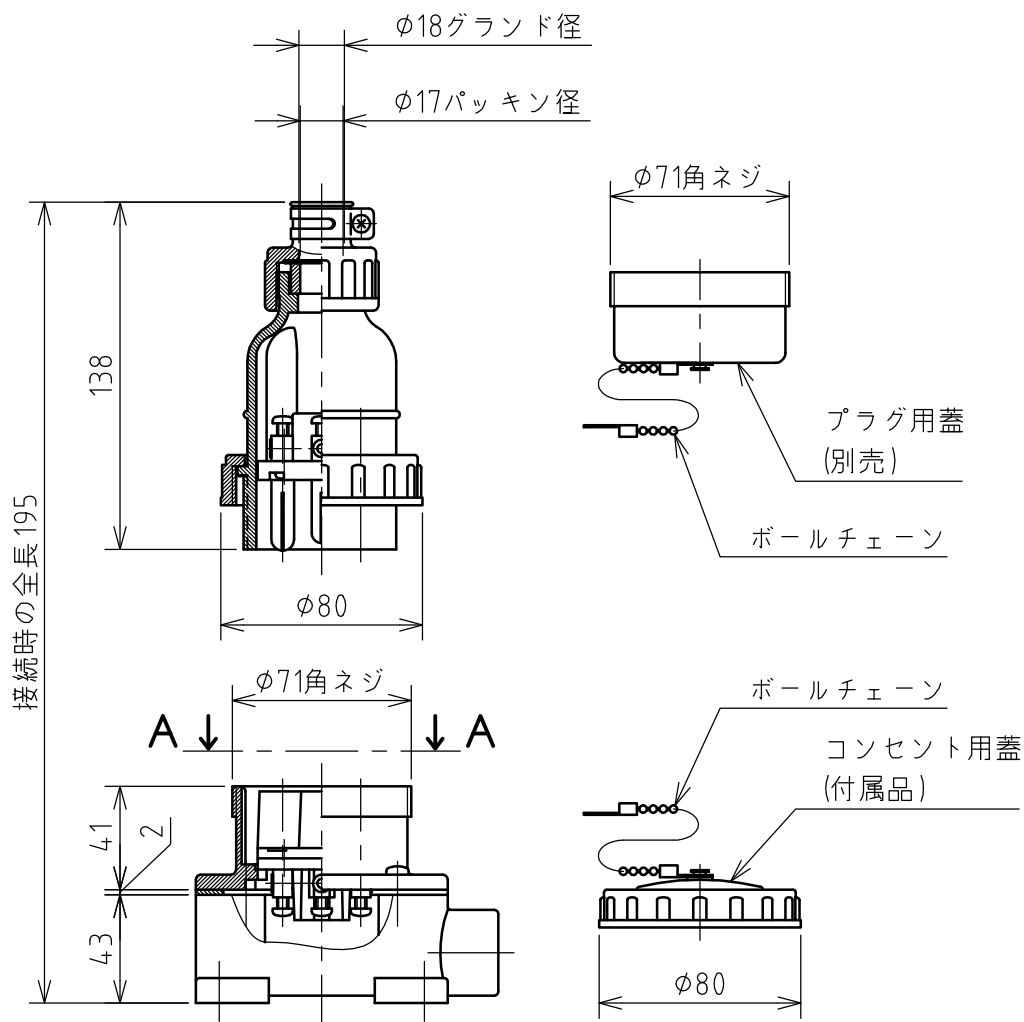

名 称	露出型コンセント（防雨型）				図 番	TR-2218		
					型 番	ERT-330E		
定 格	250V	30A	極 数	3P+E	尺 度	1/3	重 量	P=310g R=440g

年月日	2003.09.12	版 数	001	株式会社 泰和電器
-----	------------	-----	-----	-----------