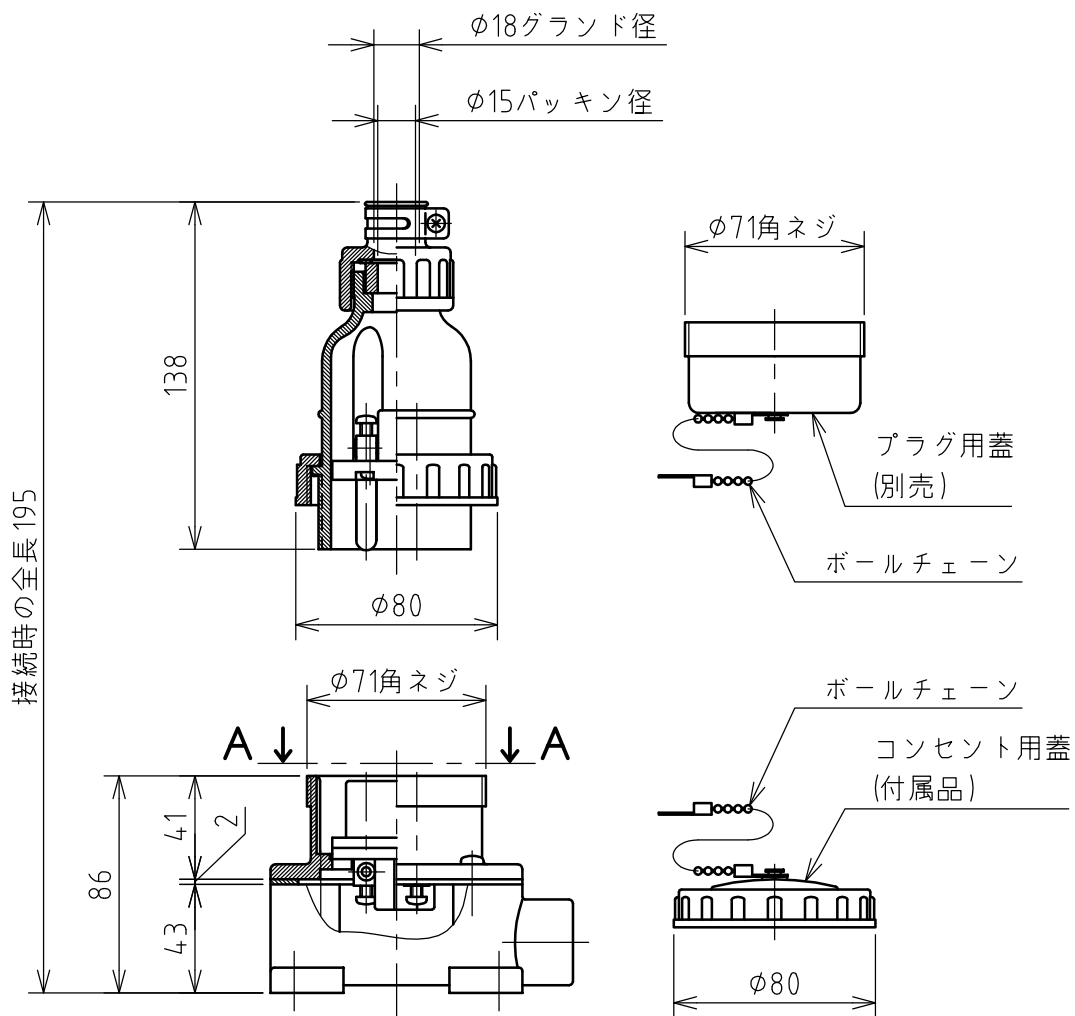

名 称	露出型コンセント（防雨型）				図 番	TR-3164		
					型 番	ERT-230E		
定 格	250V	30A	極 数	2P+E	尺 度	1/3	重 量	P=290g R=400g

矢視 A - A

年月日	2003.09.12	版 数	001	株式会社 泰和電器
-----	------------	-----	-----	-----------