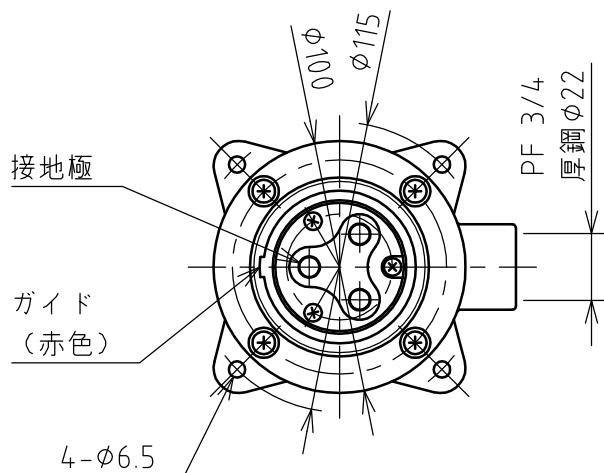

名 称	露出型コンセント（防雨型）				図 番	TR-3164		
					型 番	ERT-230E		
定 格	250V	30A	極 数	2P+E	尺 度	1/3	重 量	P=290g R=400g

矢視 A - A

年月日	2003.09.12	版 数	001	株式会社 泰和電器
-----	------------	-----	-----	-----------