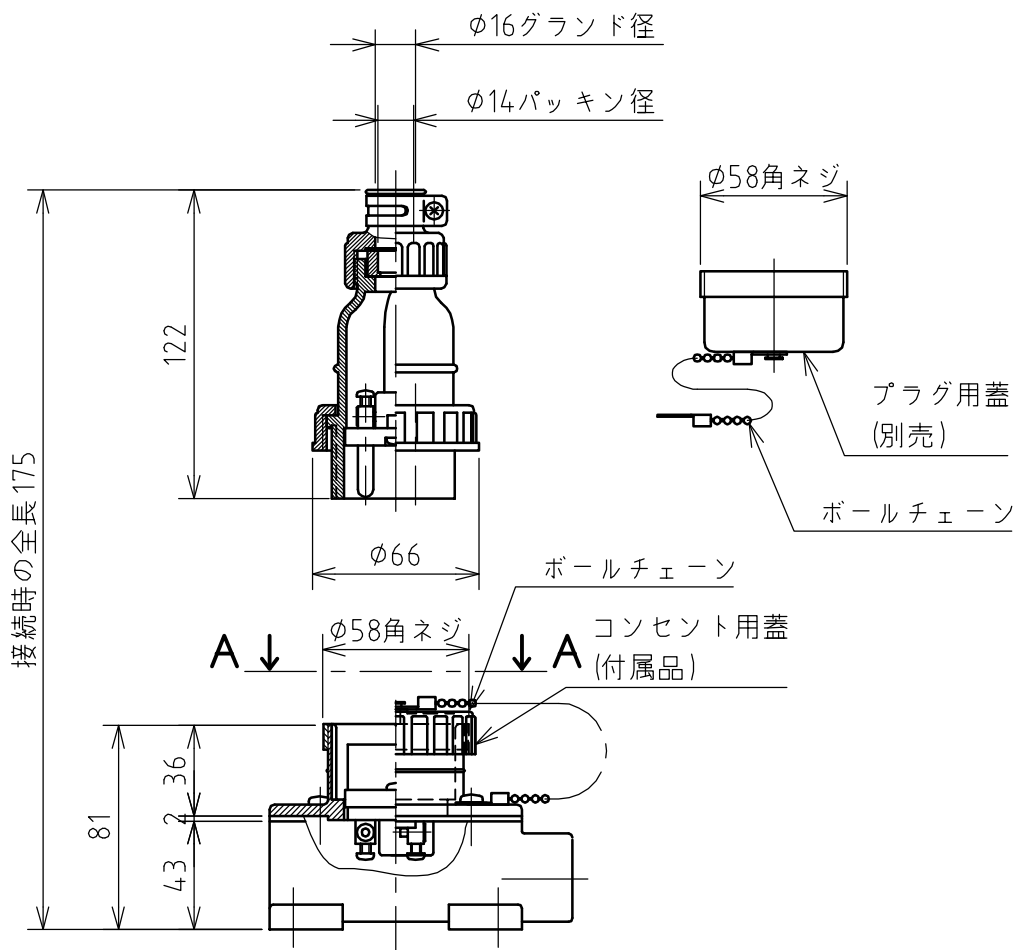

名 称	露出型コンセント（防雨型）				図 番	TR-3251N		
					型 番	ERTN-220E		
定 格	250V	20A	極 数	2P+E	尺 度	1/3	重 量	P=170g R=370g

矢視 A - A

年月日	2015.02.12	版 数	001	株式会社 泰和電器
-----	------------	-----	-----	-----------