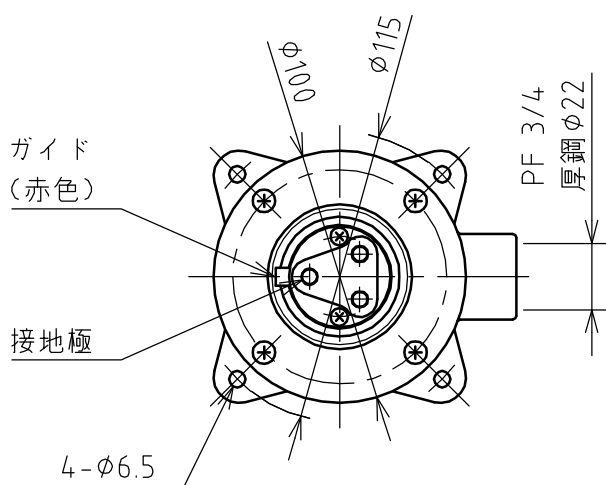

名 称	露出型コンセント（防雨型）				図 番	TR-3251N		
					型 番	ERTN-220E		
定 格	250V	20A	極 数	2P+E	尺 度	1/3	重 量	P=170g R=370g

矢視 A - A

年月日	2015.02.12	版 数	001	株式会社 泰和電器
-----	------------	-----	-----	-----------