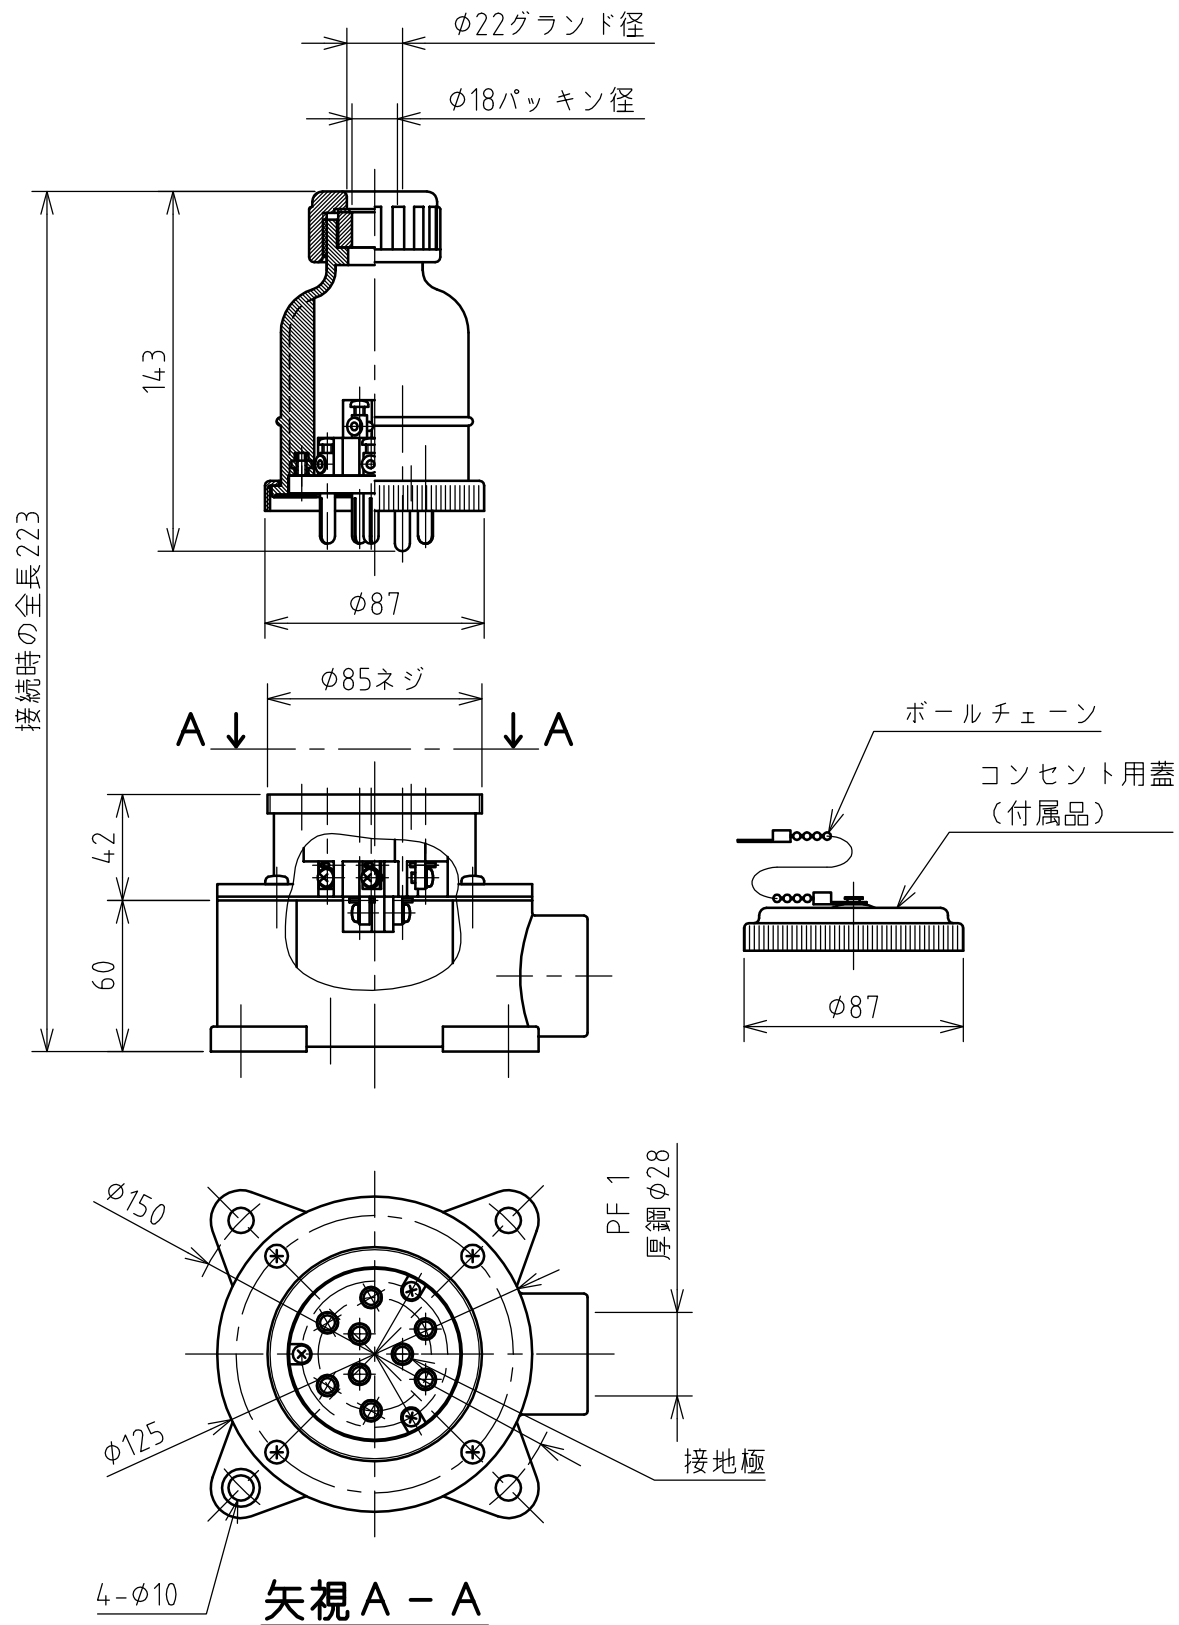

名称	露出型コンセント（防雨型）				図番	TR-2062		
					型番	ER-815E		
定格	250V	15A	極数	8P+E	尺度	1/3	重量	P=380g R=880g

年月日 2003.12.09 版数 001

株式会社 泰和電器