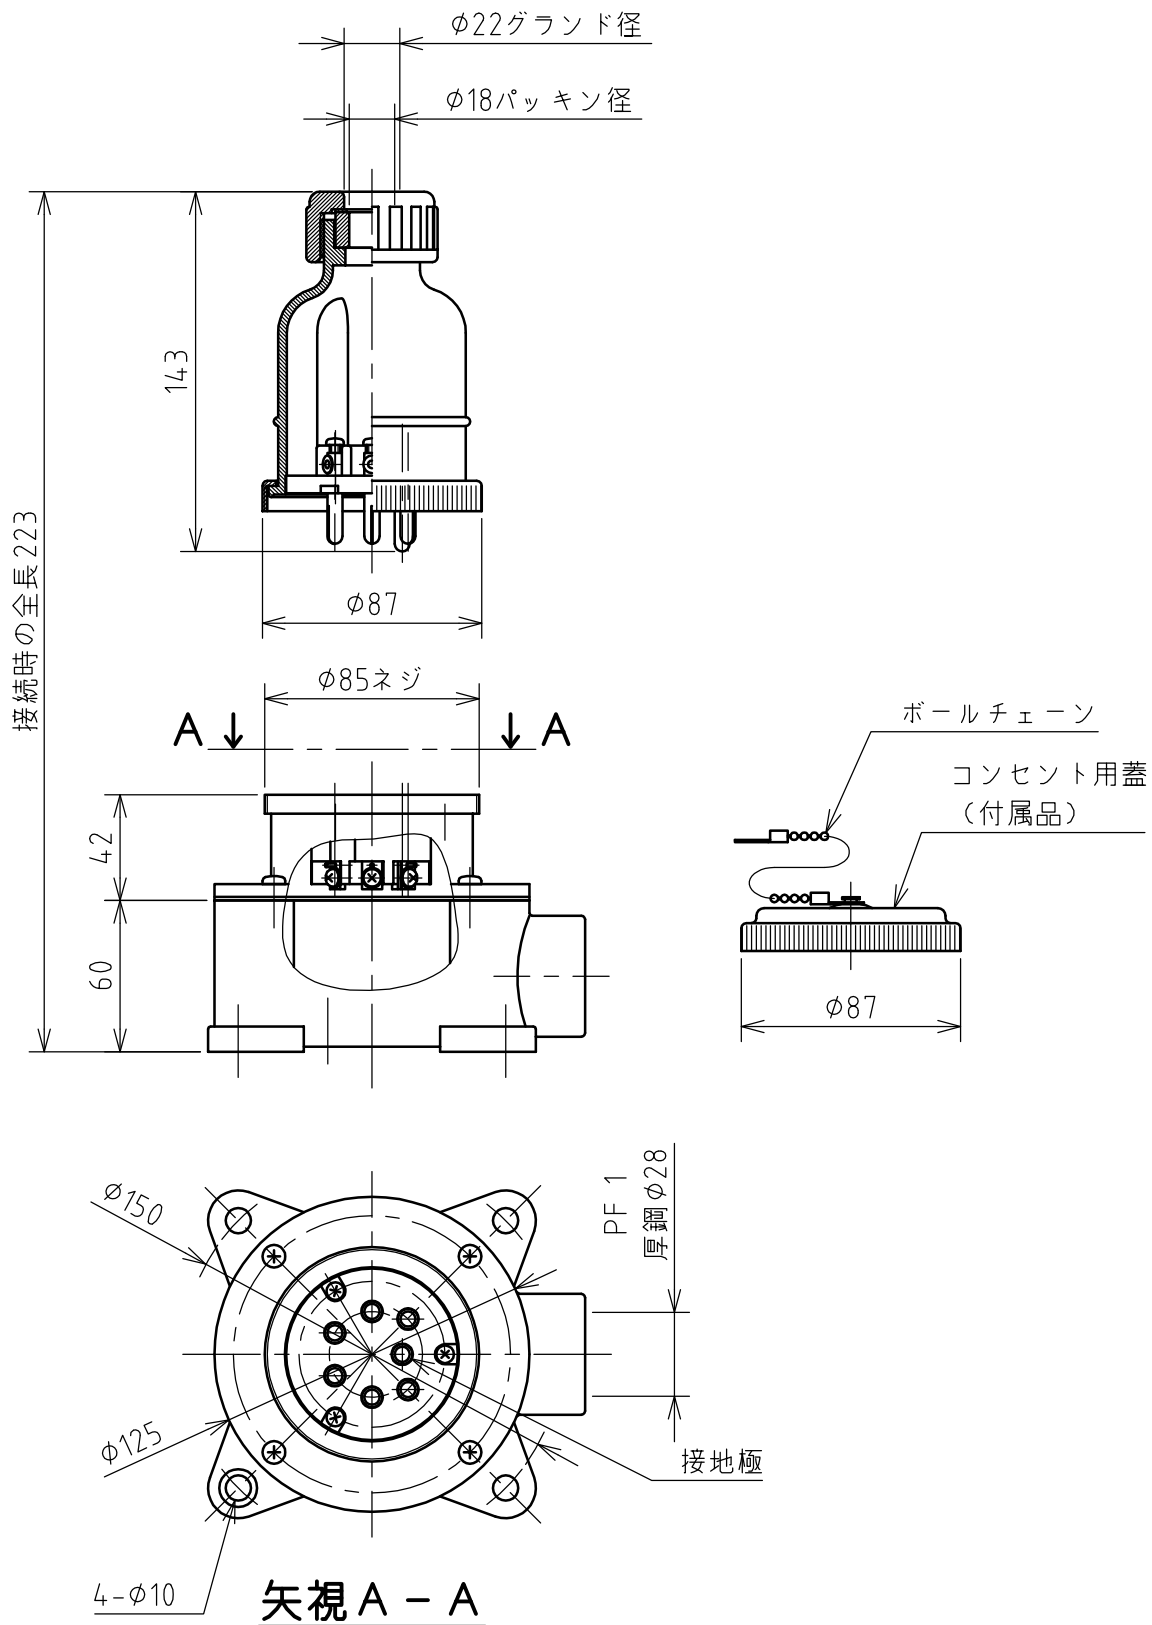

名 称	露出型コンセント（防雨型）				図 番	TR-3245	
					型 番	ER-615E	
定 格	250V	15A	極 数	6P+E	尺 度	1/3	重量 P=350g R=840g

年月日 2003.12.09 版 数 001

株式会社 泰和電器