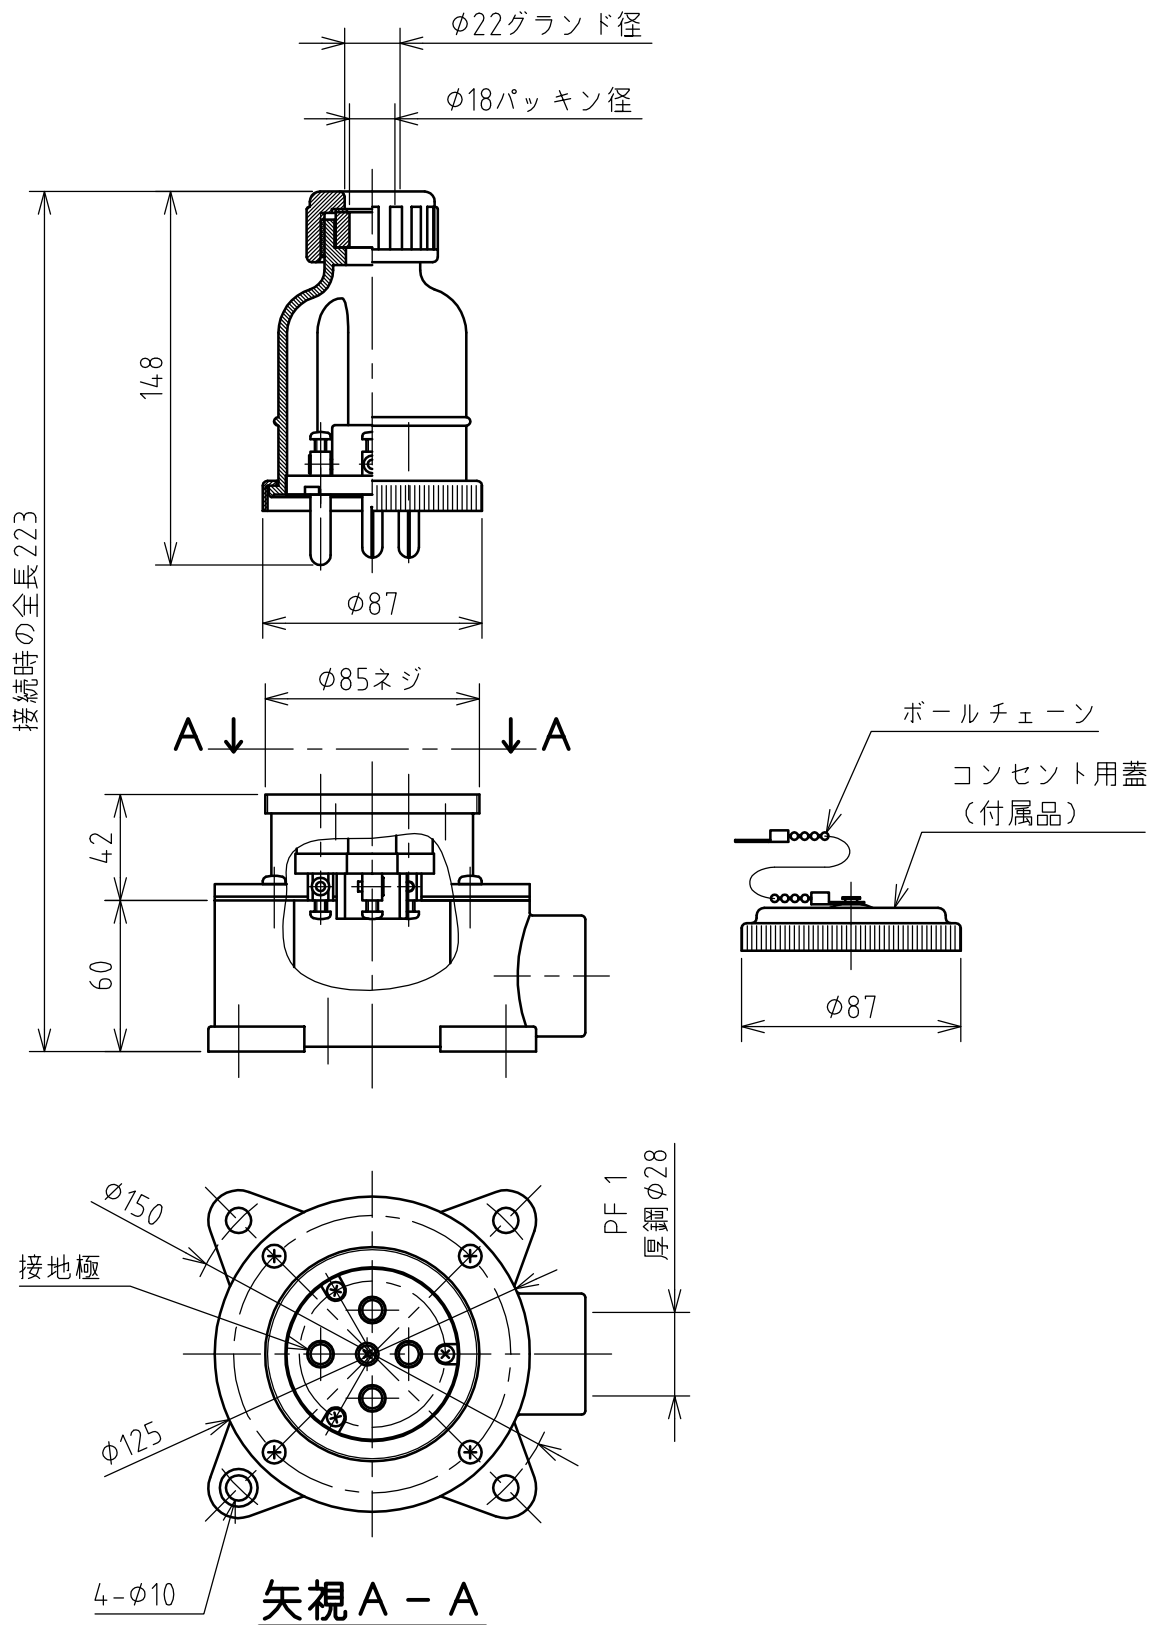

名称	露出型コンセント（防雨型）				図番	TR-3156		
					型番	ER5-330E		
定格	440V	30A	極数	3P+E	尺度	1/3	重量	P=380g R=680g

年月日 2003.12.09 版数 001

株式会社 泰和電器