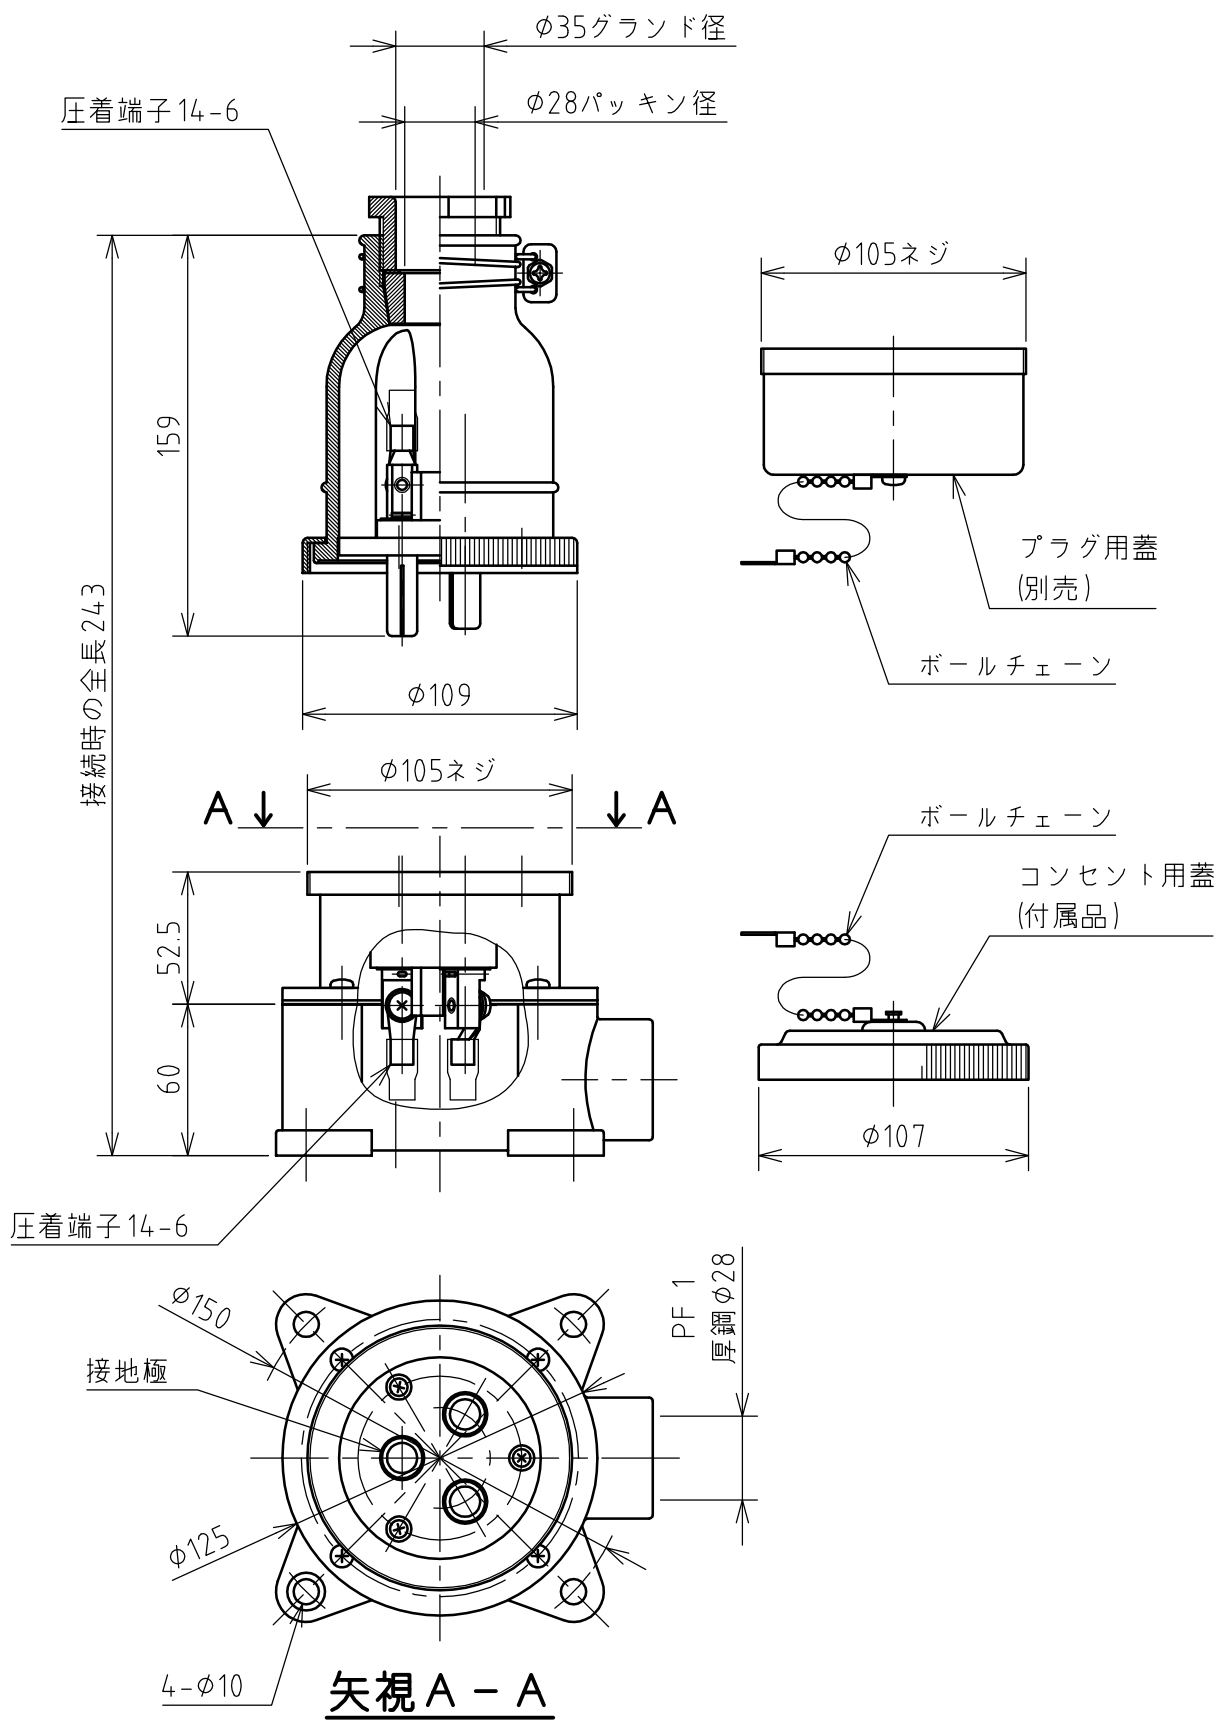

名称	露出型コンセント（防雨型）				図番	TR-3038		
					型番	ER5-260E		
定格	440V	60A	極数	2P+E	尺度	1/3	重量	P=860g R=1040g

年月日	2003.12.09	版数	001	株式会社 泰和電器
-----	------------	----	-----	-----------