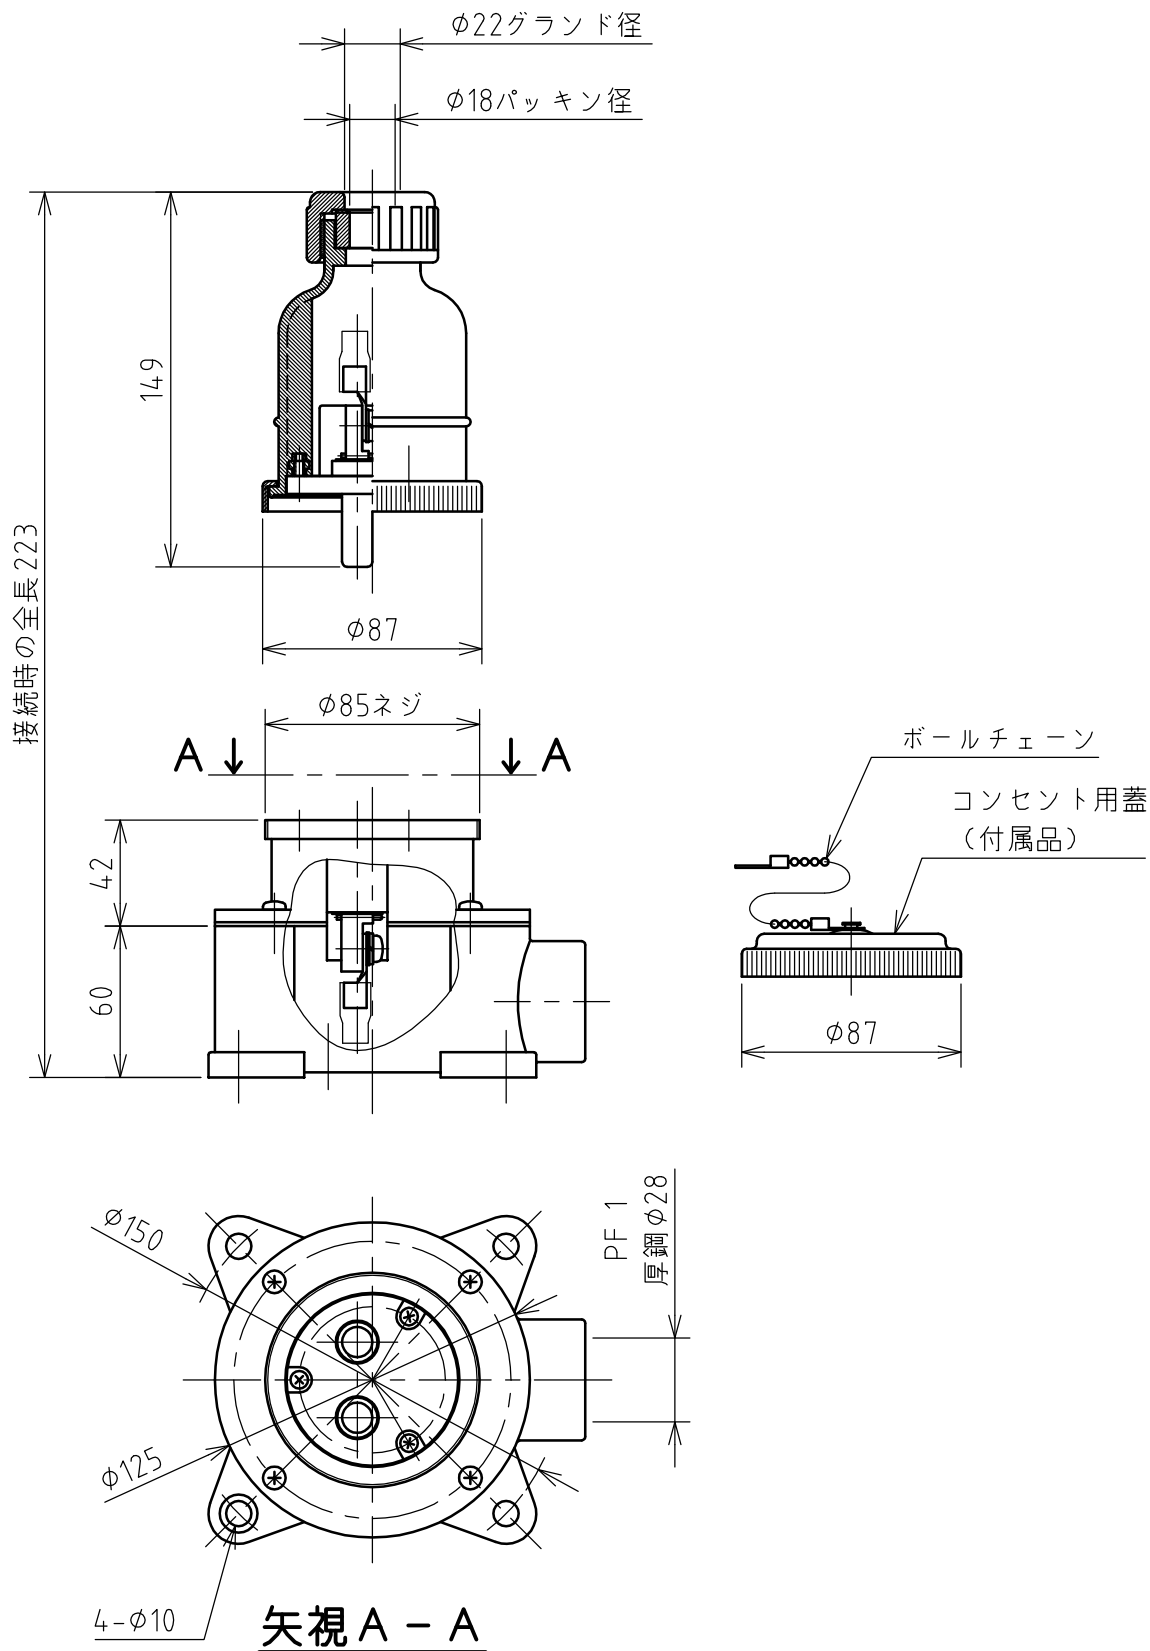

名 称	露出型コンセント（防雨型）				図 番	TR-3177		
					型 番	ER5-260		
定 格	440V	60A	極 数	2P	尺 度	1/3	重 量	P=440g R=900g

年月日 2003.12.09 版 数 001

株式会社 泰和電器