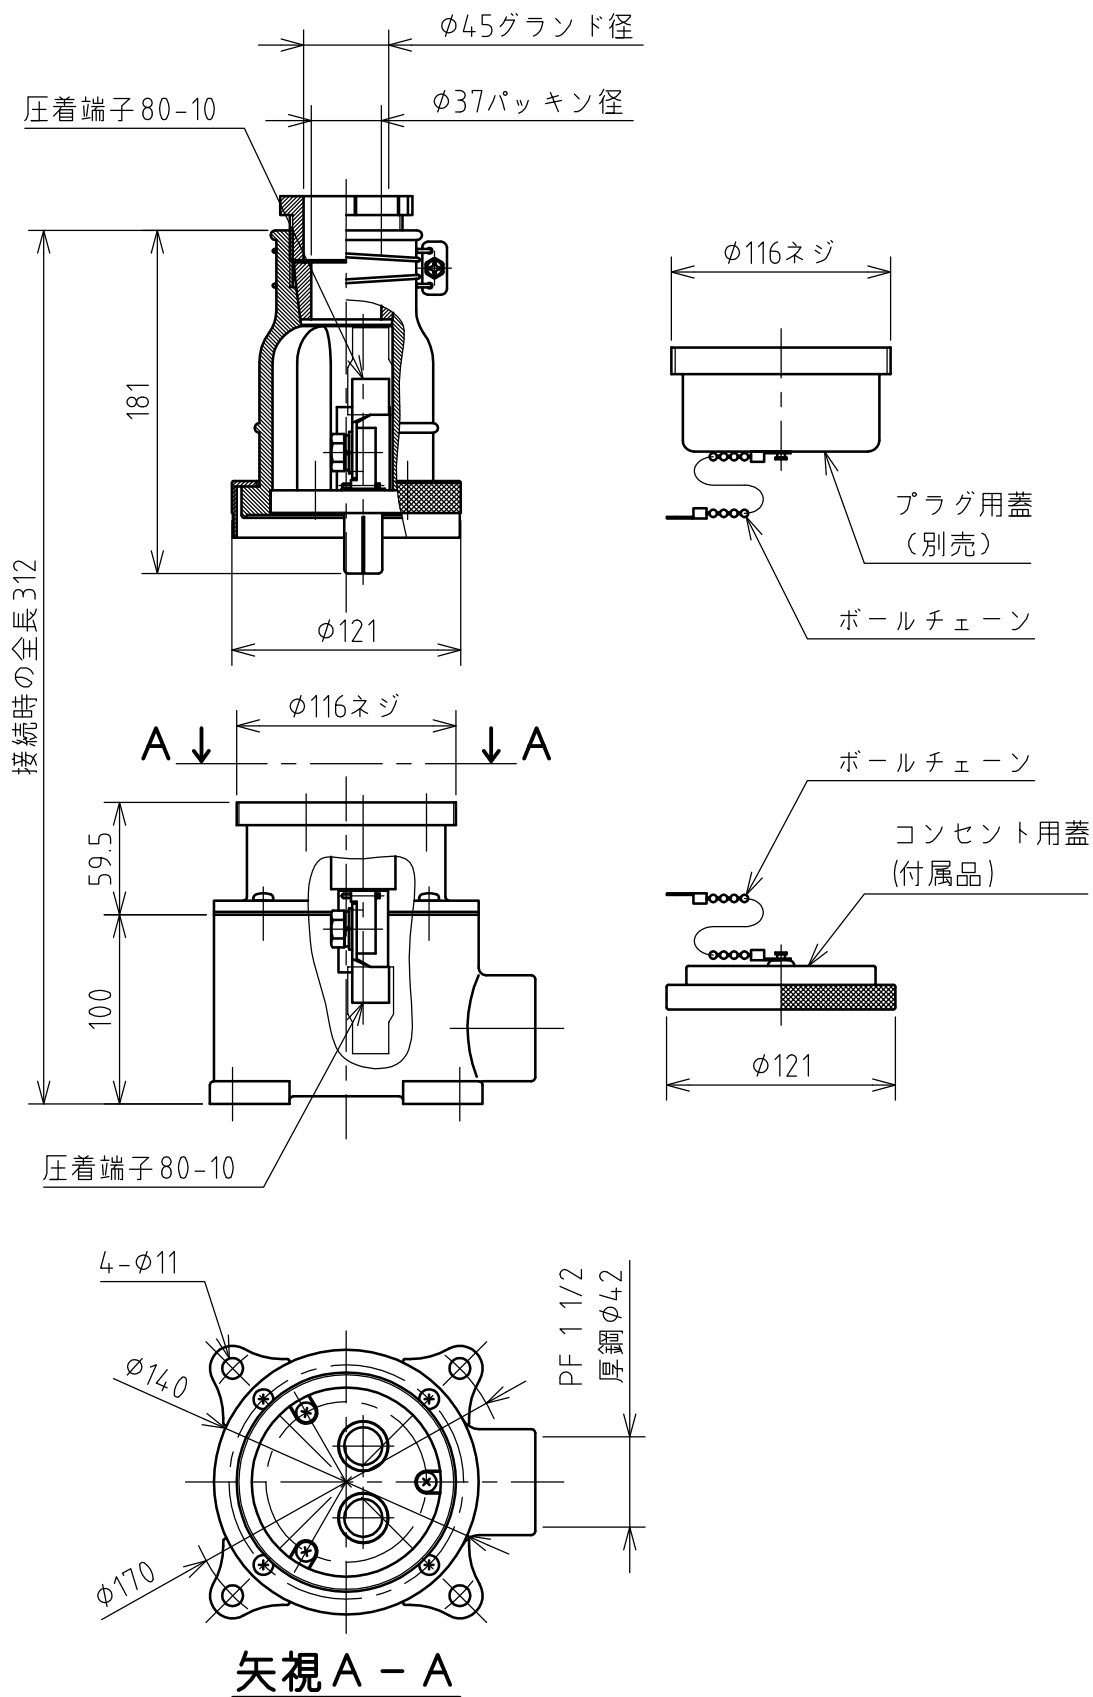

名 称	露出型コンセント（防雨型）				図 番	TR-2088		
					型 番	ER5-2200		
定 格	440V	200A	極 数	2P	尺 度	1/4	重 量	P=1550g R=2050g

年月日	2003.12.09	版 数	001	株式会社 泰和電器
-----	------------	-----	-----	-----------