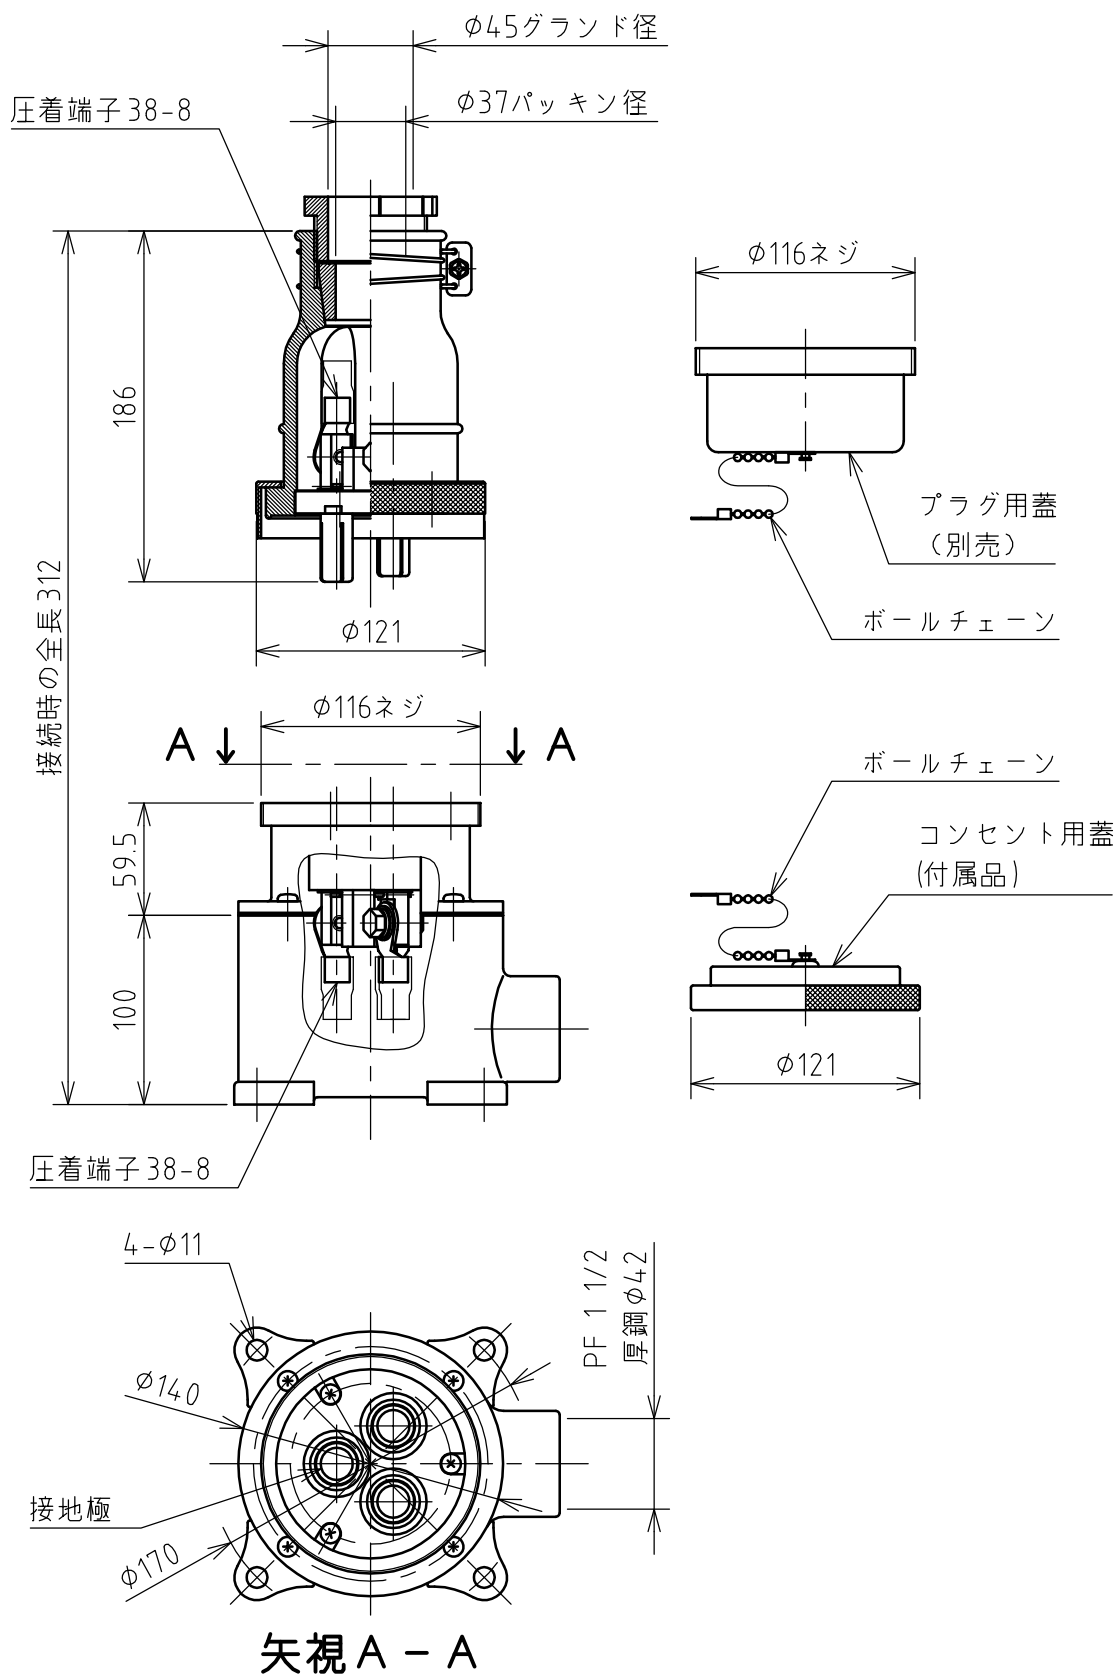

名称	露出型コンセント（防雨型）				図番	TR-2087		
					型番	ER5-2100E		
定格	440V	100A	極数	2P+E	尺度	1/4	重量	P=1550g R=2050g

年月日 2003.12.09 版数 001

株式会社 泰和電器