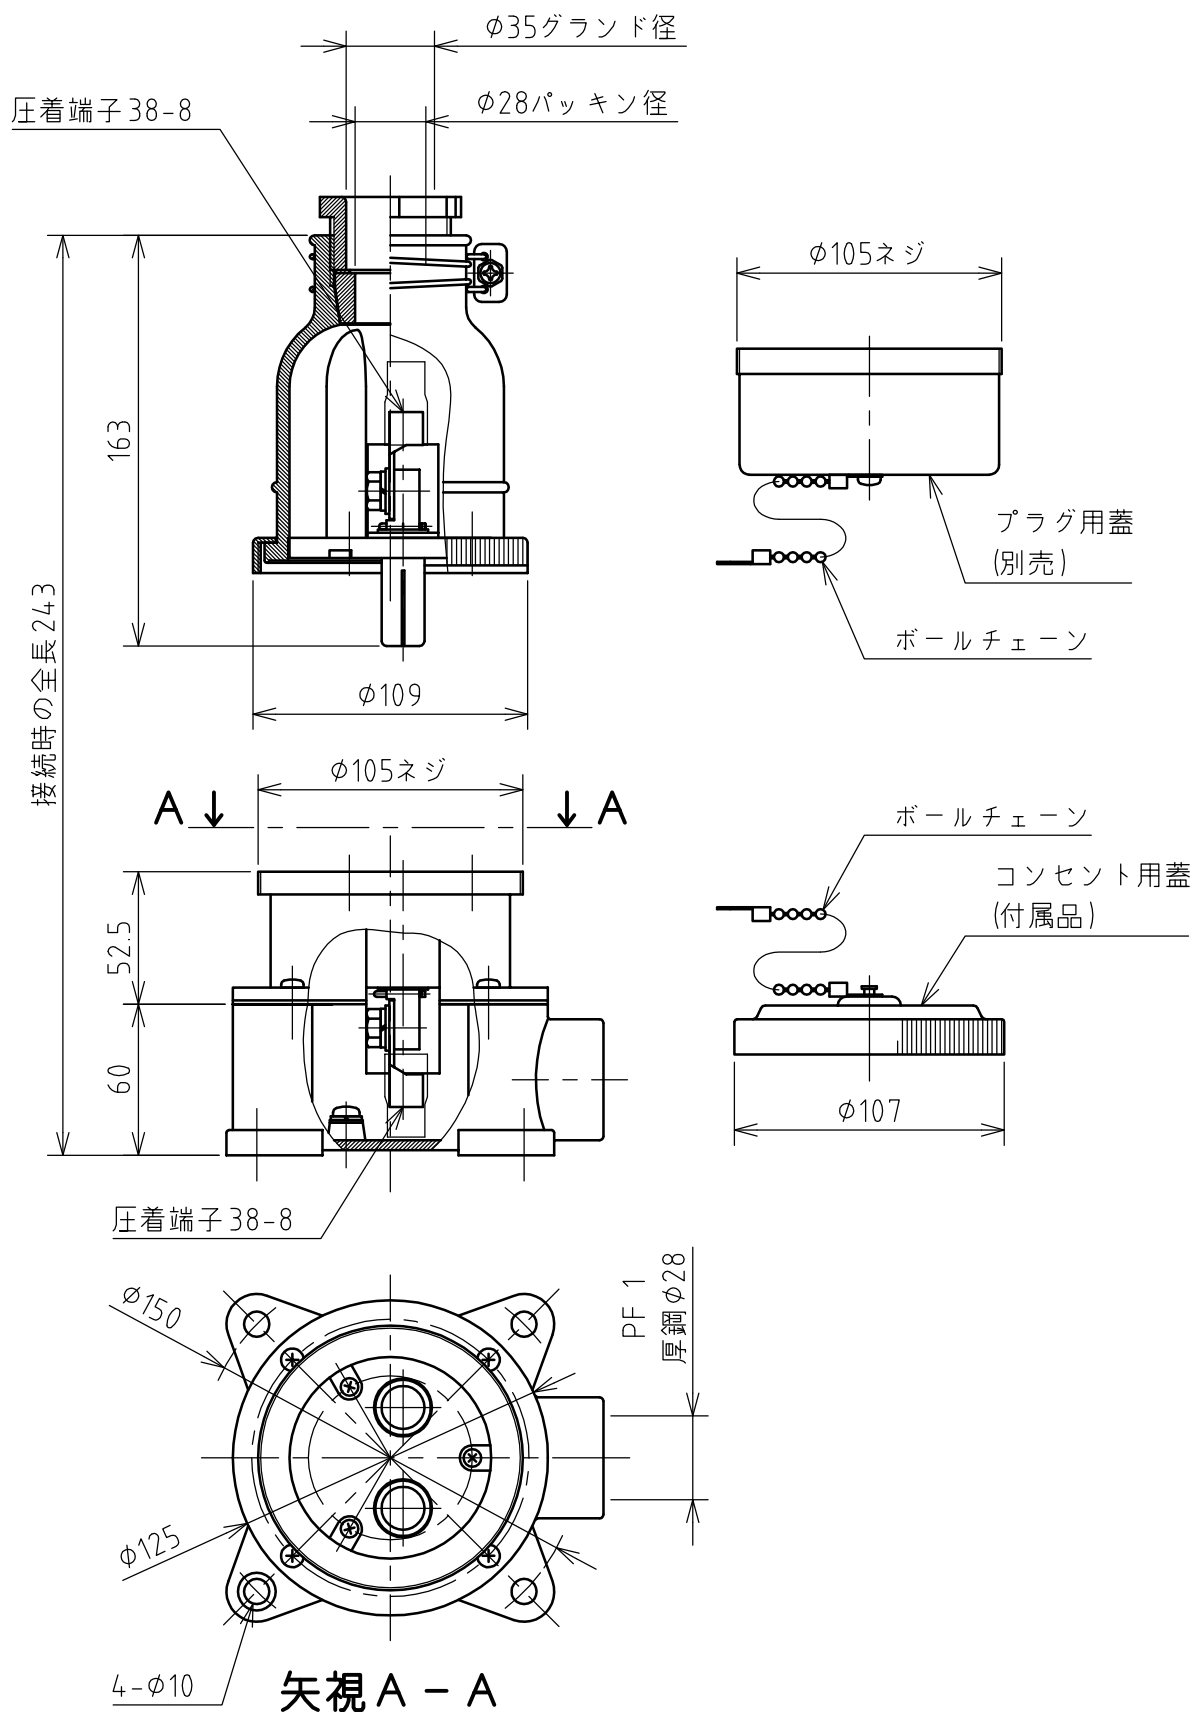

名称	露出型コンセント（防雨型）				図番	TR-2069		
					型番	ER5-2100		
定格	440V	100A	極数	2P	尺度	1/3	重量	P=900g R=1150g

年月日	2003.12.09	版数	001	株式会社 泰和電器
-----	------------	----	-----	-----------