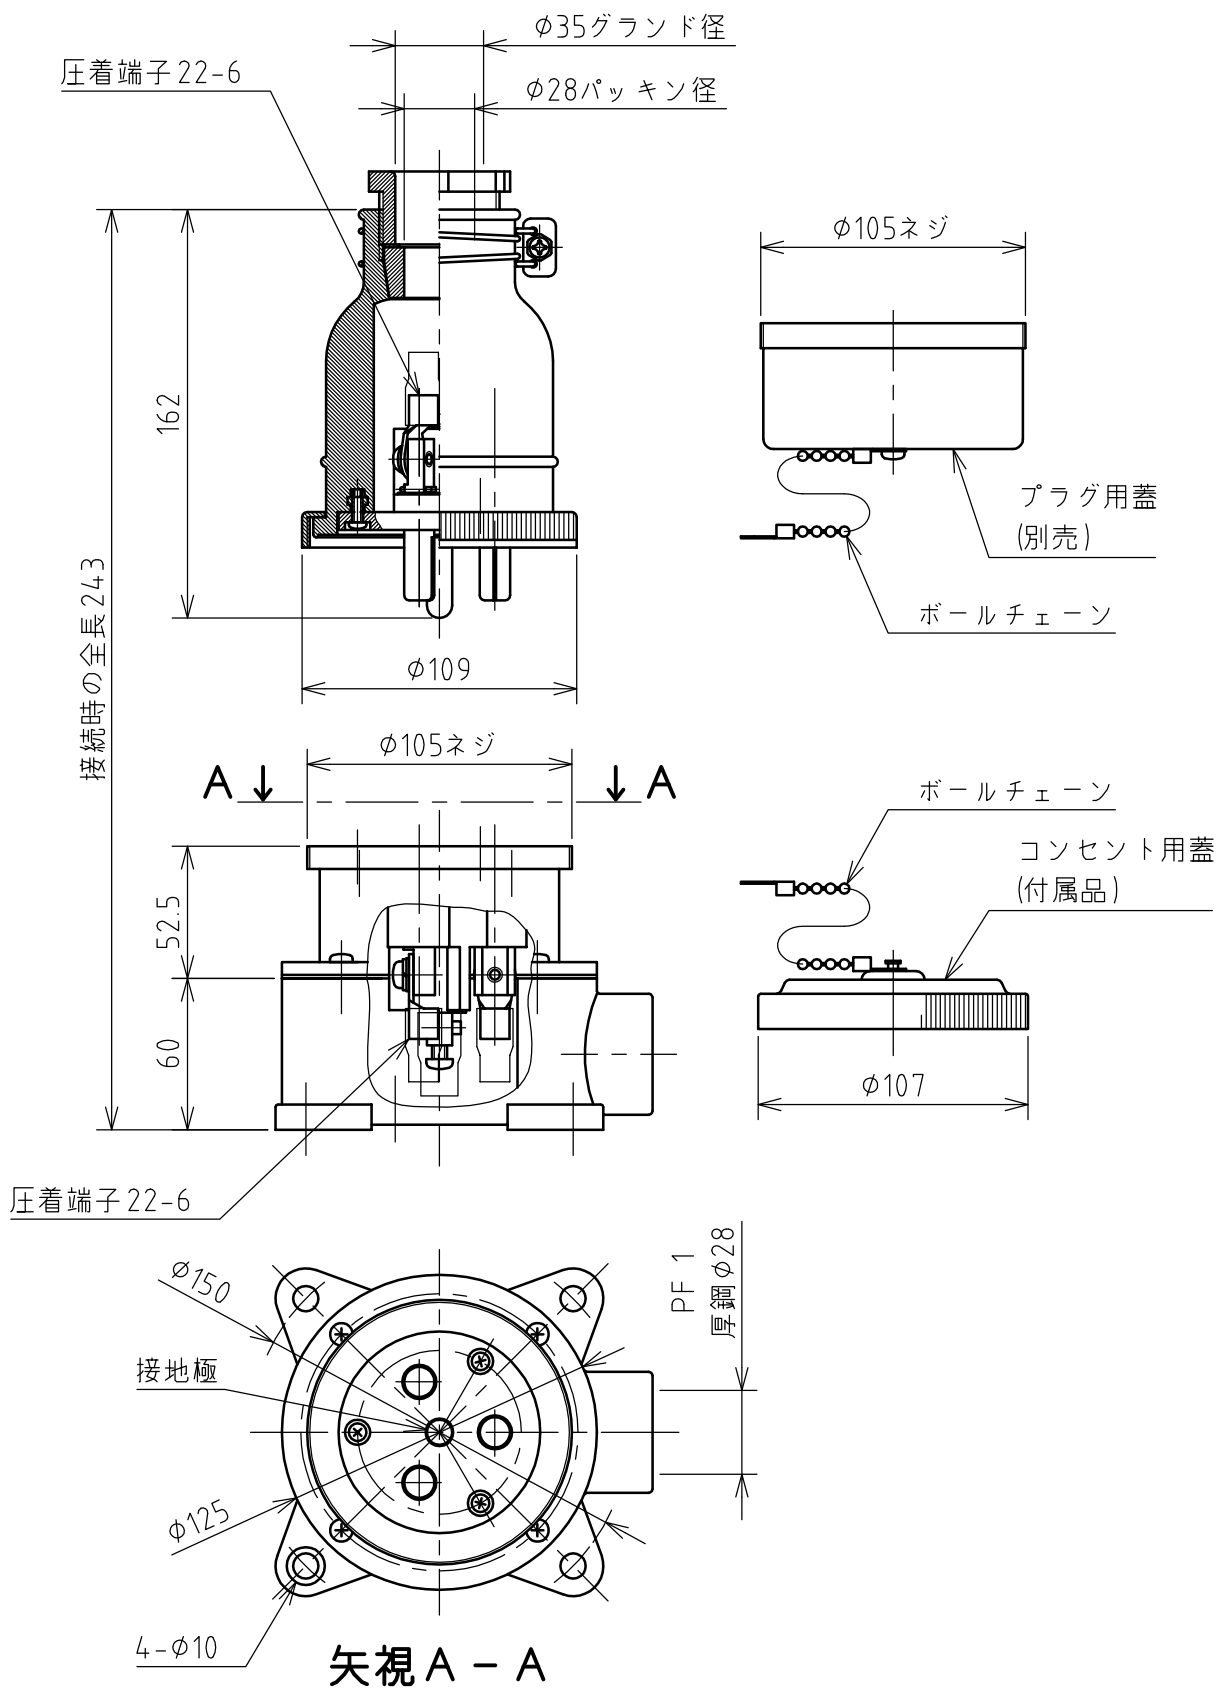

名称	露出型コンセント（防雨型）				図番	TR-0917		
					型番	ER-360E		
定格	250V	60A	極数	3P+E	尺度	1/3	重量	P=900g R=1190g

年月日	2003.12.09	版数	001	株式会社 泰和電器
-----	------------	----	-----	-----------