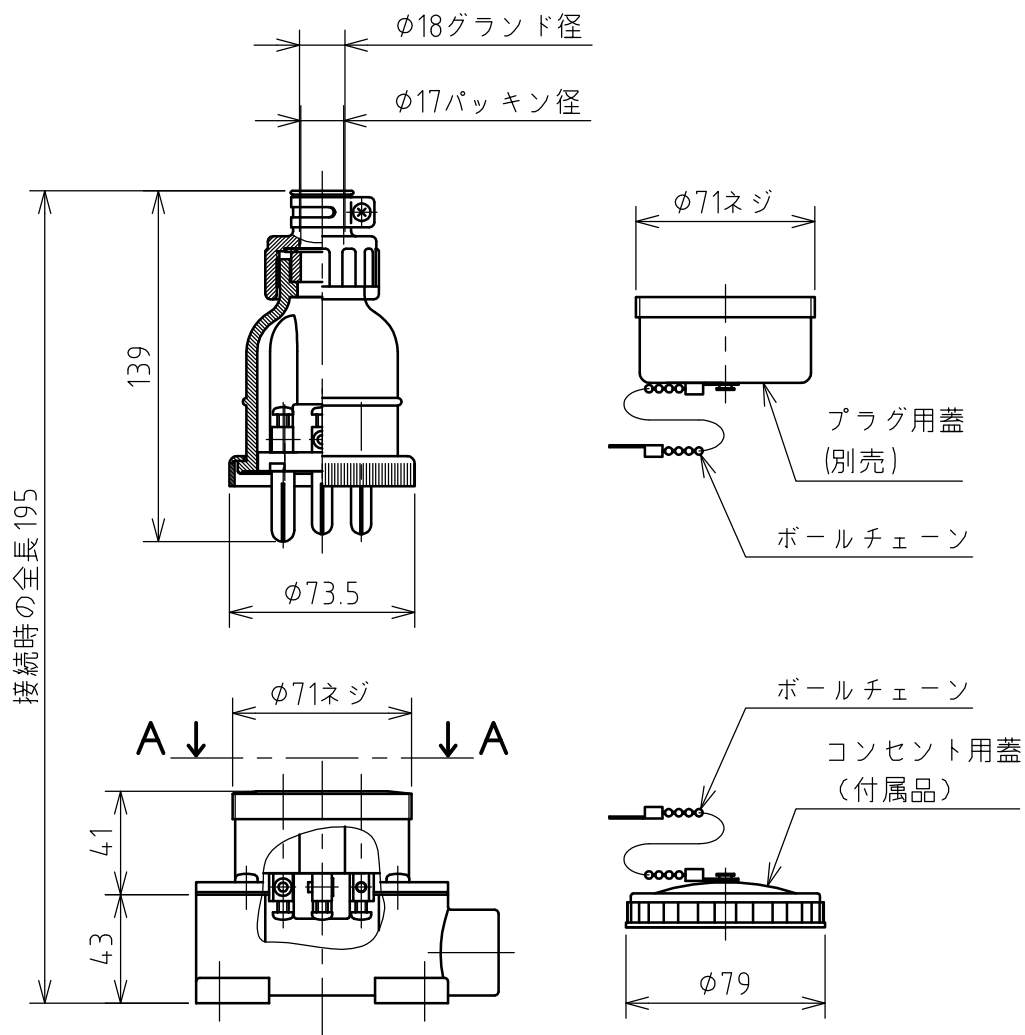

名 称	露出型コンセント（防雨型）				図 番	TR-3039		
					型 番	ER-330E		
定 格	250V	30A	極 数	3P+E	尺 度	1/3	重 量	P=300g R=420g

矢視 A - A

年月日	2003.12.09	版 数	001	株式会社 泰和電器
-----	------------	-----	-----	-----------