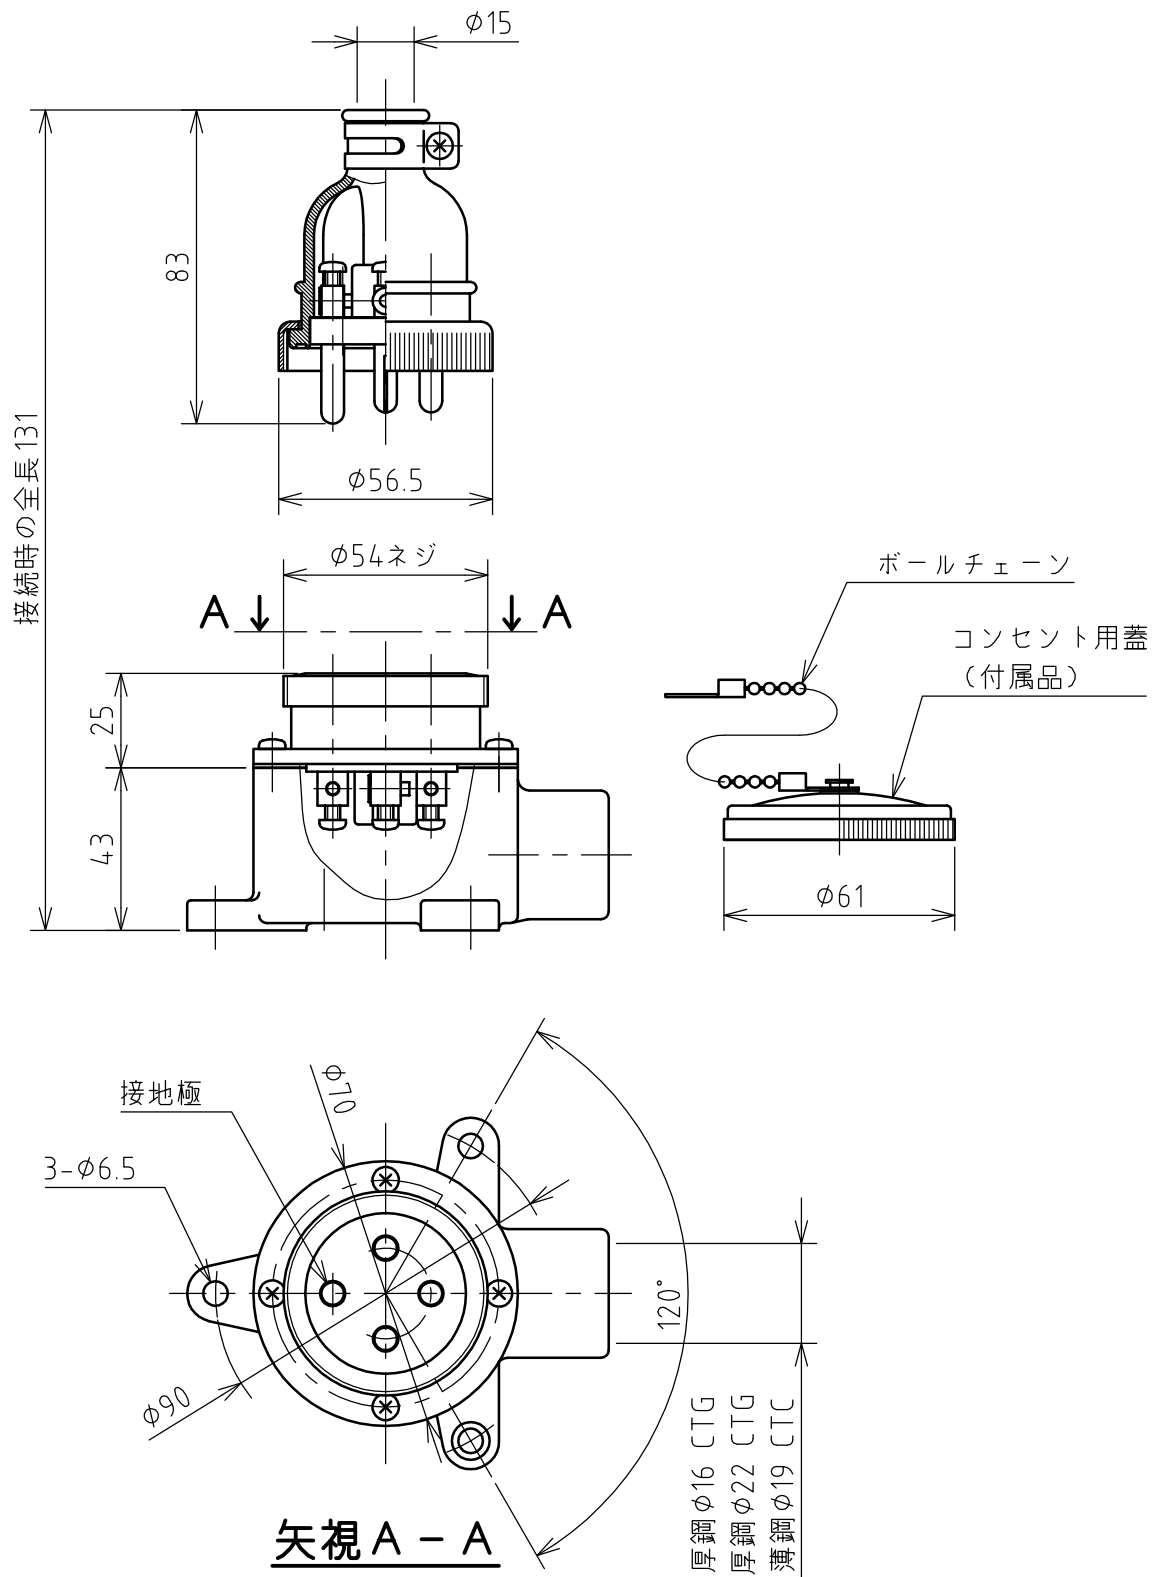

名称	露出型コンセント（防雨型）				図番	TR-3151		
					型番	ER-320E		
定格	250V	20A	極数	3P+E	尺度	1/2	重量	P=120g R=205g

年月日	2003.12.26	版数	001	株式会社 泰和電器
-----	------------	----	-----	-----------