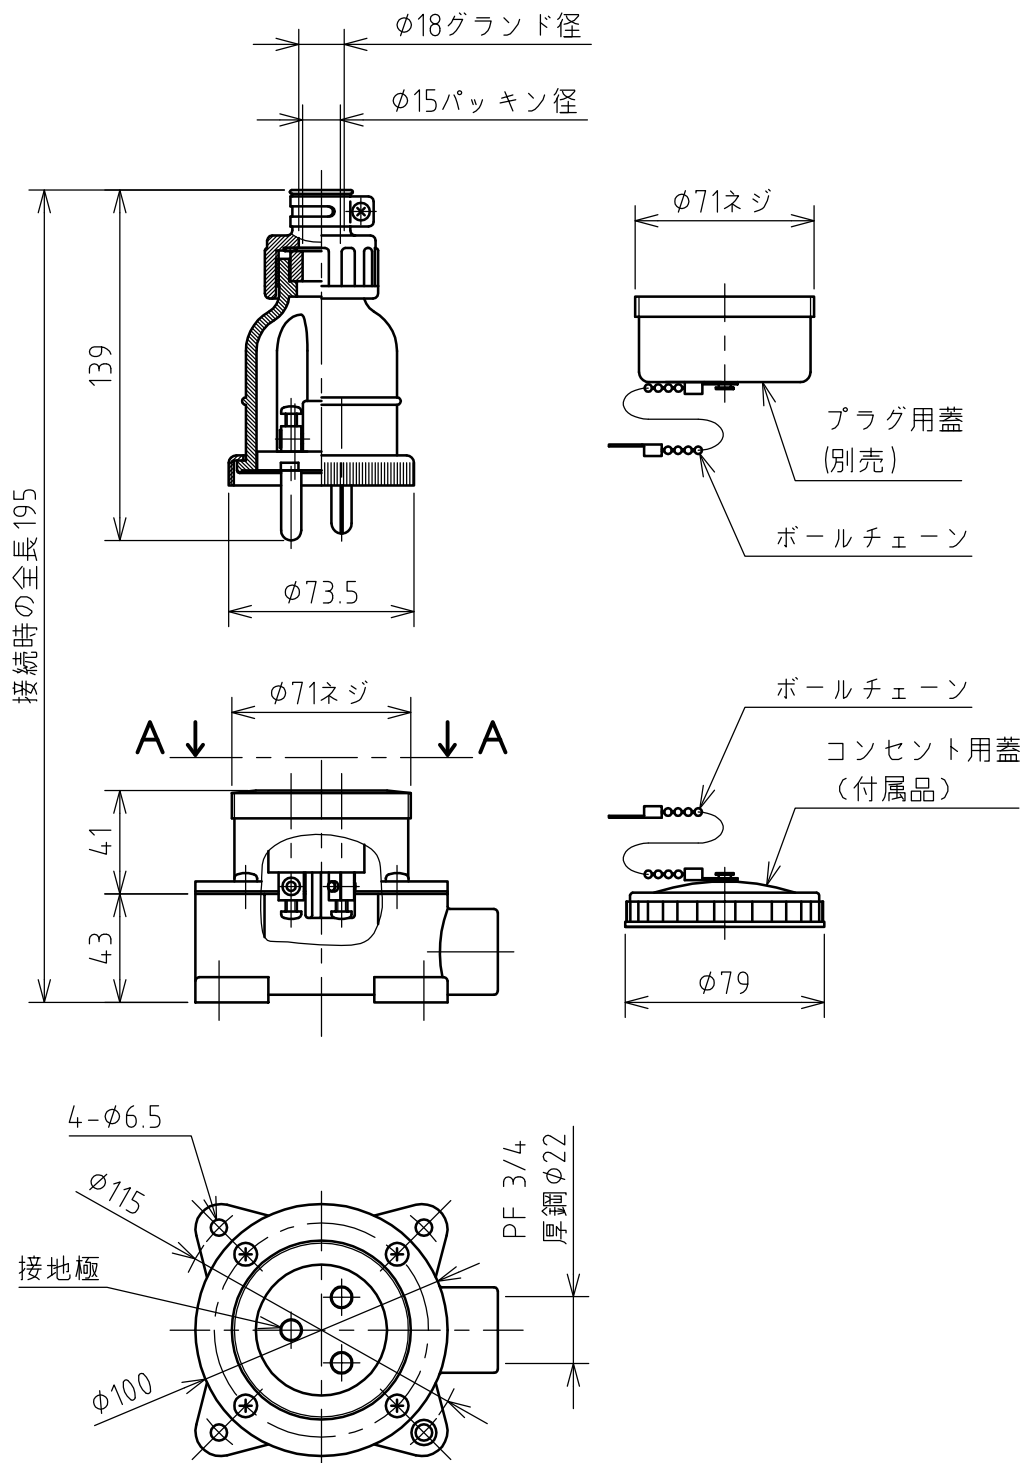

名 称	露出型コンセント（防雨型）				図 番	TR-3148		
					型 番	ER-230E		
定 格	250V	30A	極 数	2P+E	尺 度	1/3	重 量	P=270g R=400g

矢視 A - A

年月日	2003.12.09	版 数	001	株式会社 泰和電器
-----	------------	-----	-----	-----------