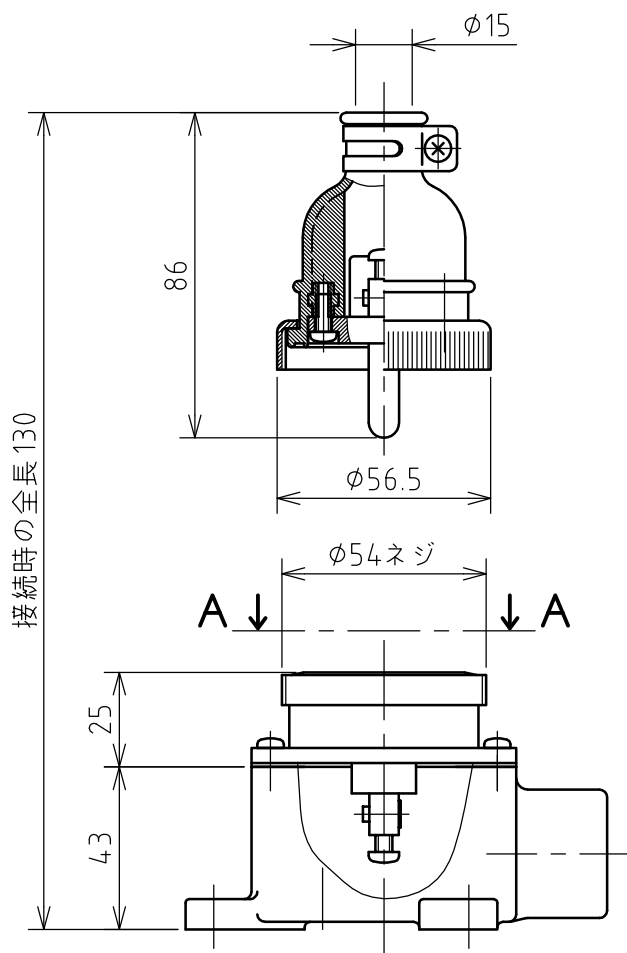

名 称	露出型コンセント（防雨型）				図 番	TR-2084		
					型 番	ER-230		
定 格	250V	30A	極 数	2P	尺 度	1/2	重 量	P=120g R=210g

年月日 2003.12.26 版 数 001

株式会社 泰和電器