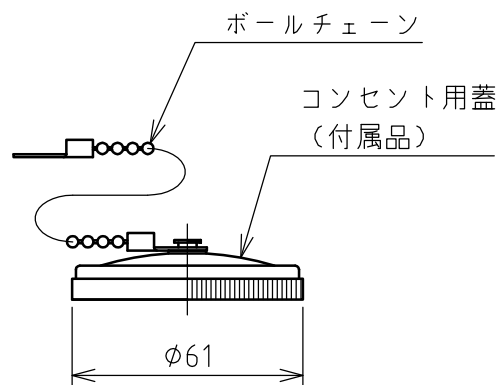

名 称	露出型コンセント（防雨型）				図 番	TR-2084		
					型 番	ER-230		
定 格	250V	30A	極 数	2P	尺 度	1/2	重 量	P=120g R=210g

年月日 2003.12.26 版 数 001

株式会社 泰和電器