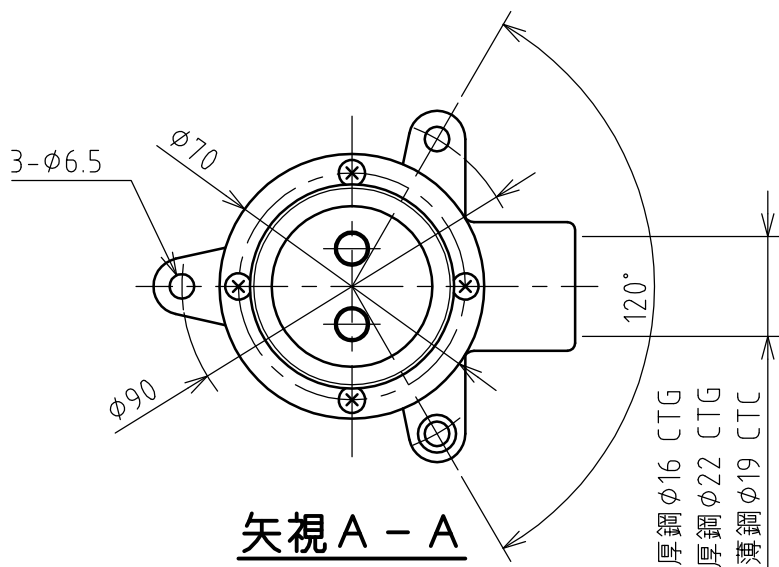

名 称	露出型コンセント（防雨型）				図 番	TR-2084		
					型 番	ER-230		
定 格	250V	30A	極 数	2P	尺 度	1/2	重 量	P=120g R=210g

年月日 2003.12.26 版 数 001

株式会社 泰和電器