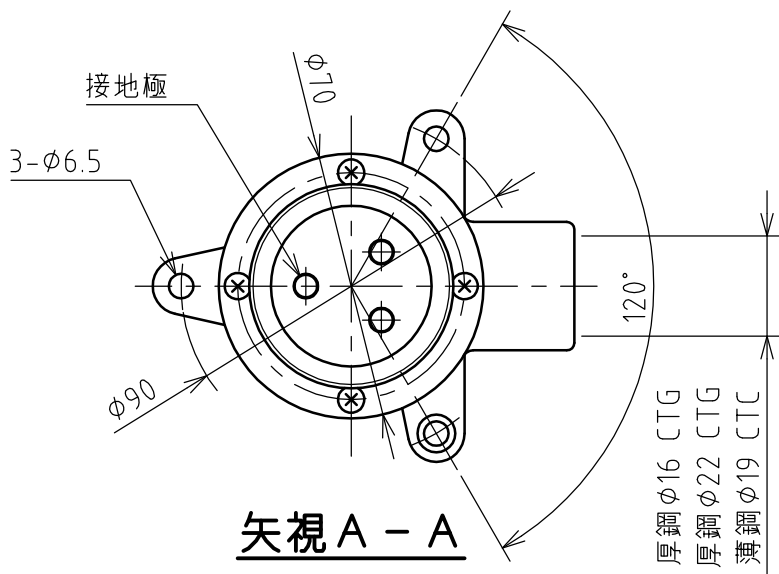

名称	露出型コンセント（防雨型）				図番	TR-3093		
					型番	ER-220E		
定格	250V	20A	極数	2P+E	尺度	1/2	重量	P=115g R=200g

年月日	2003.12.26	版数	001	株式会社 泰和電器
-----	------------	----	-----	-----------