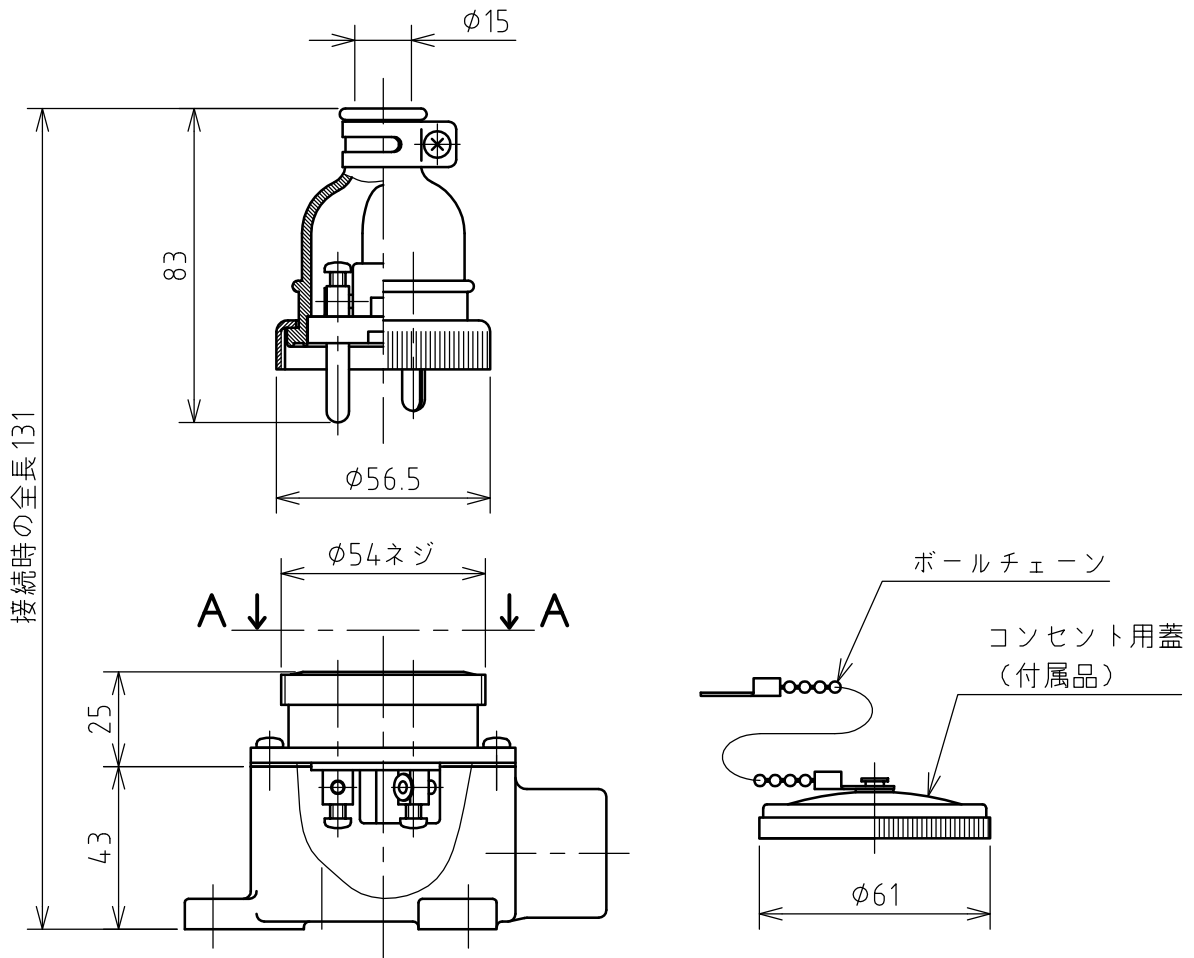

名称	露出型コンセント（防雨型）				図番	TR-3093		
					型番	ER-220E		
定格	250V	20A	極数	2P+E	尺度	1/2	重量	P=115g R=200g

年月日	2003.12.26	版数	001	株式会社 泰和電器
-----	------------	----	-----	-----------