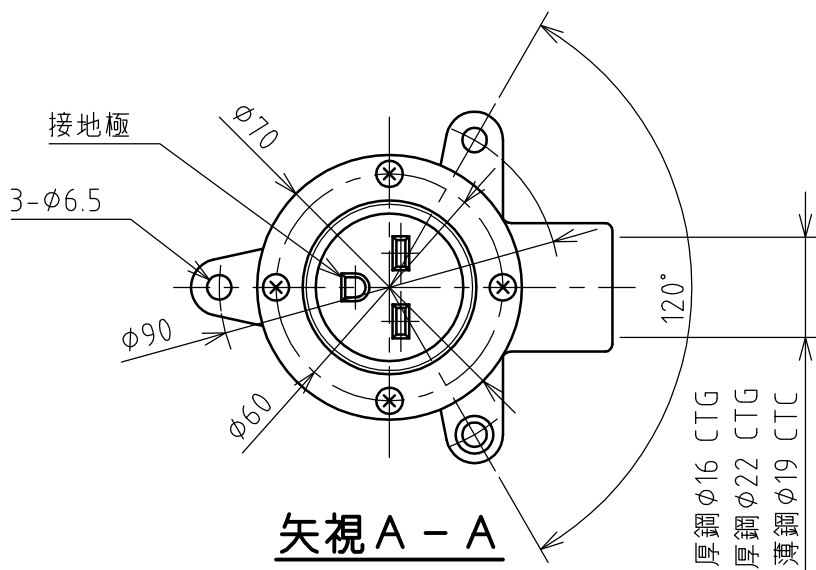

| | | | | | | | | |
|----|---------------|-----|----|------|----|---------|----|-----------------|
| 名称 | 露出型コンセント（防雨型） | | | | 図番 | TR-2394 | | |
| | | | | | 型番 | ER-215E | | |
| 定格 | 250V | 15A | 極数 | 2P+E | 尺度 | 1/2 | 重量 | P=65g R=185g |