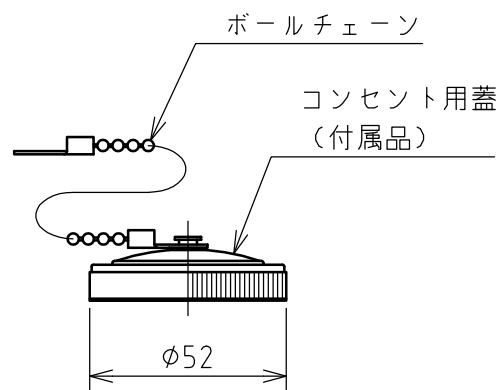

| | | | | | | | | |
|----|---------------|-----|----|------|----|---------|----|-----------------|
| 名称 | 露出型コンセント（防雨型） | | | | 図番 | TR-2394 | | |
| | | | | | 型番 | ER-215E | | |
| 定格 | 250V | 15A | 極数 | 2P+E | 尺度 | 1/2 | 重量 | P=65g R=185g |