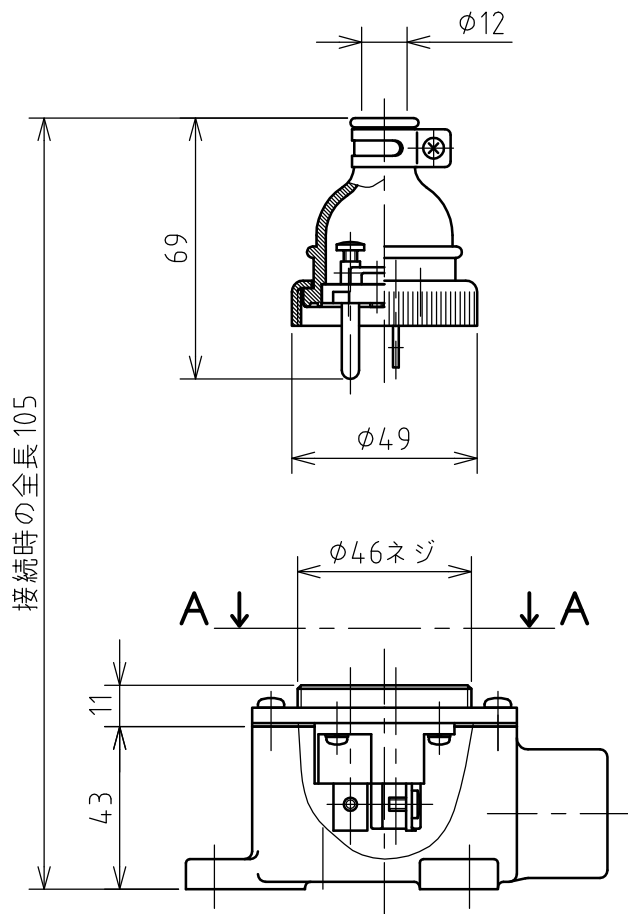

| | | | | | | | | |
|----|---------------|-----|----|------|----|---------|----|-----------------|
| 名称 | 露出型コンセント（防雨型） | | | | 図番 | TR-2394 | | |
| | | | | | 型番 | ER-215E | | |
| 定格 | 250V | 15A | 極数 | 2P+E | 尺度 | 1/2 | 重量 | P=65g R=185g |