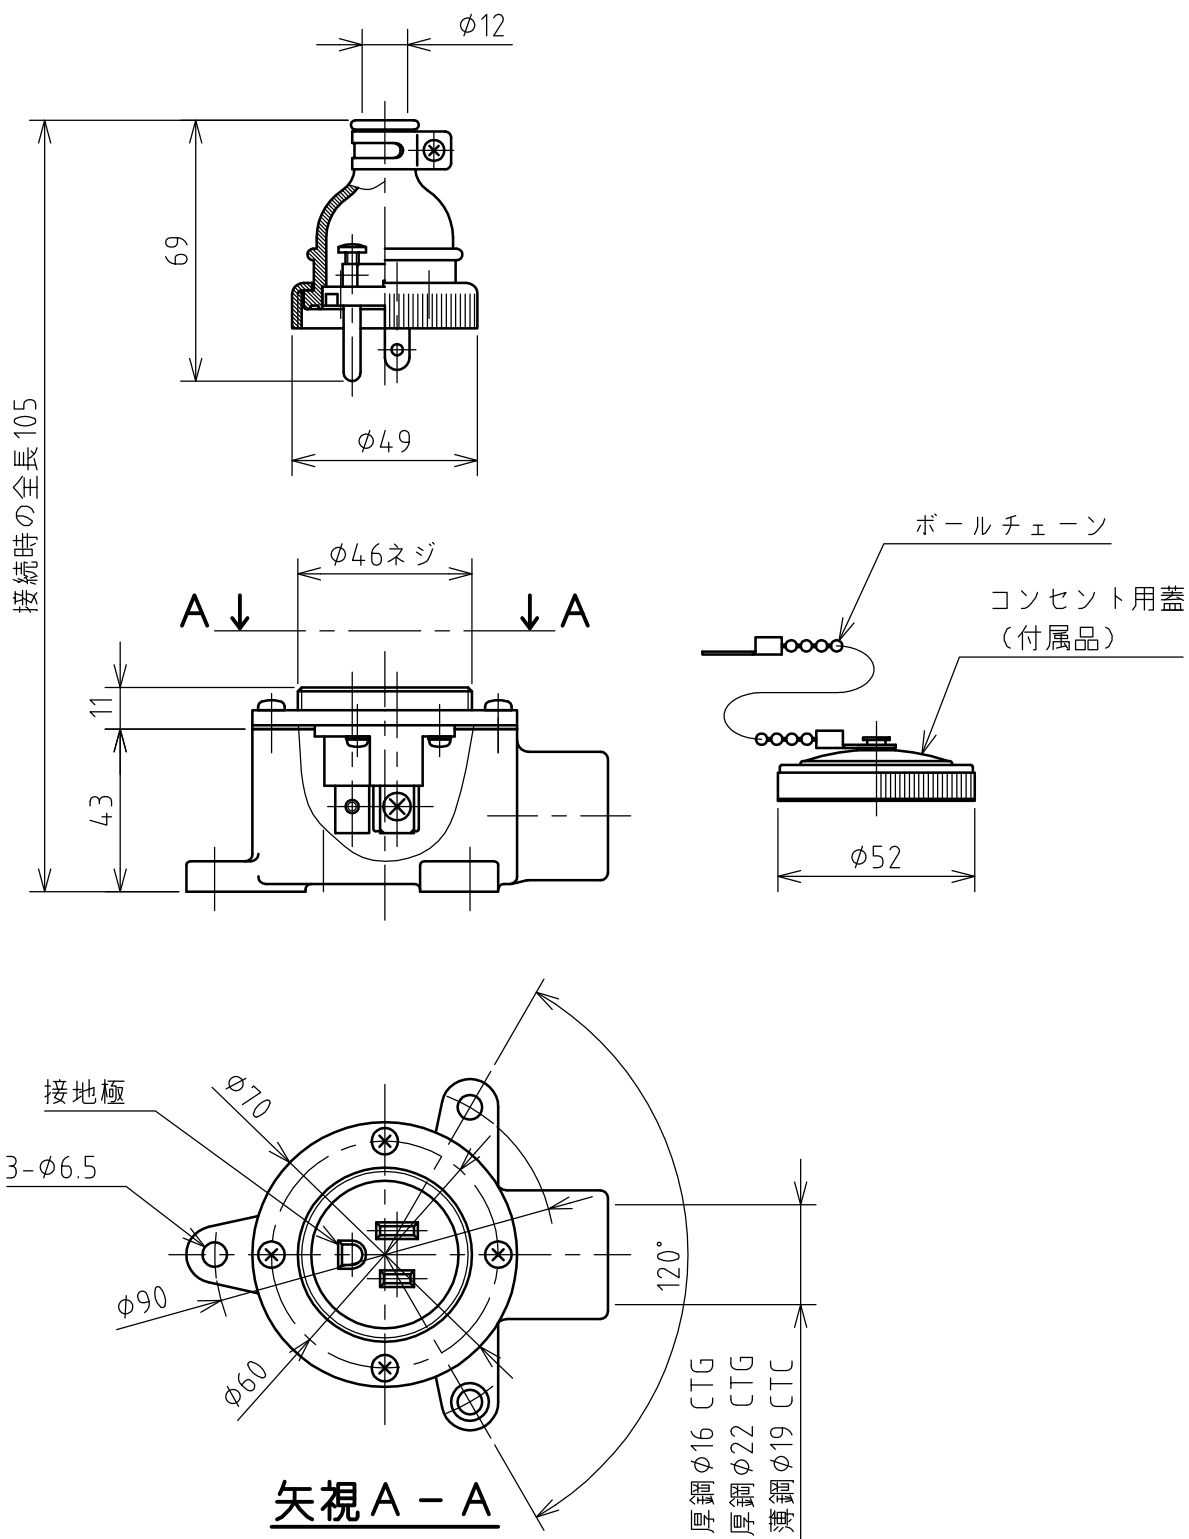

名称	露出型コンセント（防雨型）				図番	TR-3052		
					型番	ER-115E		
定格	125V	15A	極数	2P+E	尺度	1/2	重量	P=65g R=180g

年月日 2003.12.26 版数 001

株式会社 泰和電器