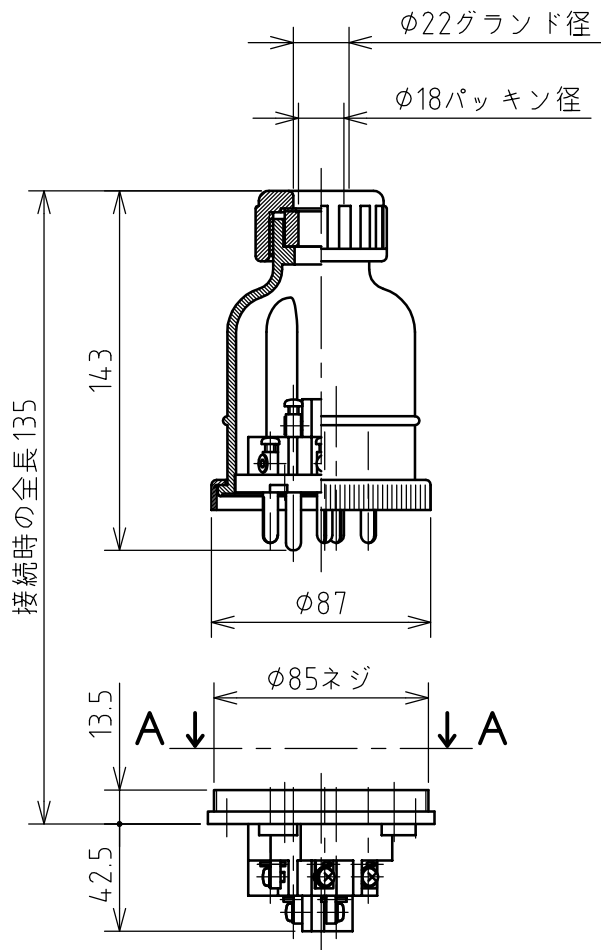

名 称	パネル用コンセント				図 番	TC-2311		
					型 番	CE-815E		
定 格	250V	15A	極 数	8P+E	尺度	1/3	重量	P=380g R=310g

矢視 A - A

パネルカット