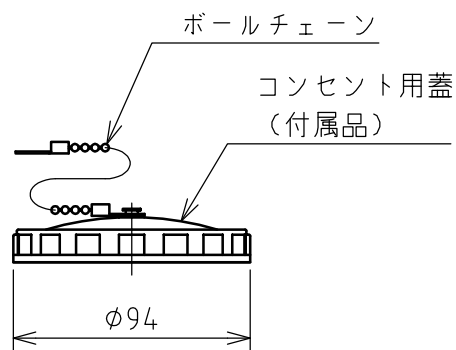

名 称	パネル用コンセント				図 番	TC-2311		
					型 番	CE-815E		
定 格	250V	15A	極 数	8P+E	尺度	1/3	重量	P=380g R=310g

矢視 A - A

パネルカット