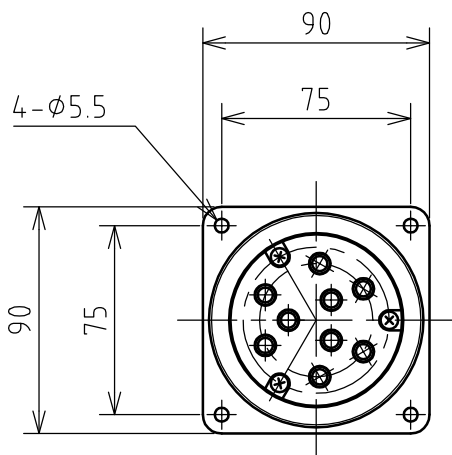

名 称	パネル用コンセント				図 番	TC-2311		
					型 番	CE-815E		
定 格	250V	15A	極 数	8P+E	尺度	1/3	重量	P=380g R=310g

矢視 A - A

パネルカット