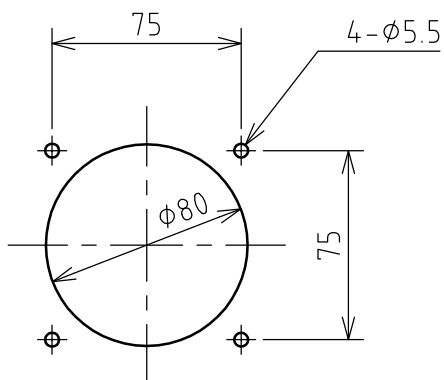

名 称	パネル用コンセント				図 番	TC-2311		
					型 番	CE-815E		
定 格	250V	15A	極 数	8P+E	尺度	1/3	重量	P=380g R=310g

矢視 A - A

パネルカット