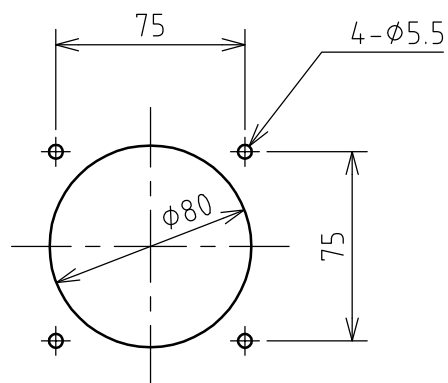

名称	パネル用コンセント				図番	TC-2260		
					型番	CE-615E		
定格	250V	15A	極数	6P+E	尺度	1/3	重量	P=350g R=270g

矢視 A - A

パネルカット

年月日 2003.12.09 版数 001

株式会社 泰和電器