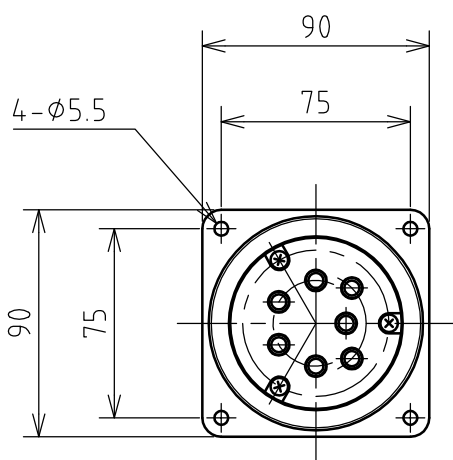

名称	パネル用コンセント				図番	TC-2260		
					型番	CE-615E		
定格	250V	15A	極数	6P+E	尺度	1/3	重量	P=350g R=270g

矢視 A - A

パネルカット

年月日 2003.12.09 版数 001

株式会社 泰和電器