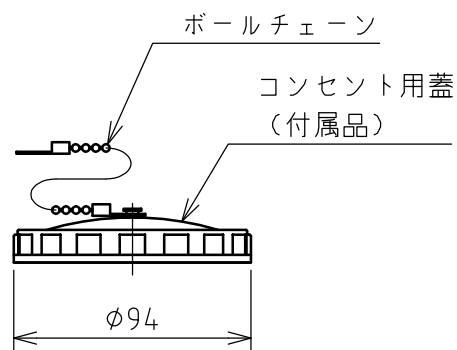

名称	パネル用コンセント				図番	TC-2260		
					型番	CE-615E		
定格	250V	15A	極数	6P+E	尺度	1/3	重量	P=350g R=270g

矢視 A - A

パネルカット

年月日 2003.12.09 版数 001

株式会社 泰和電器