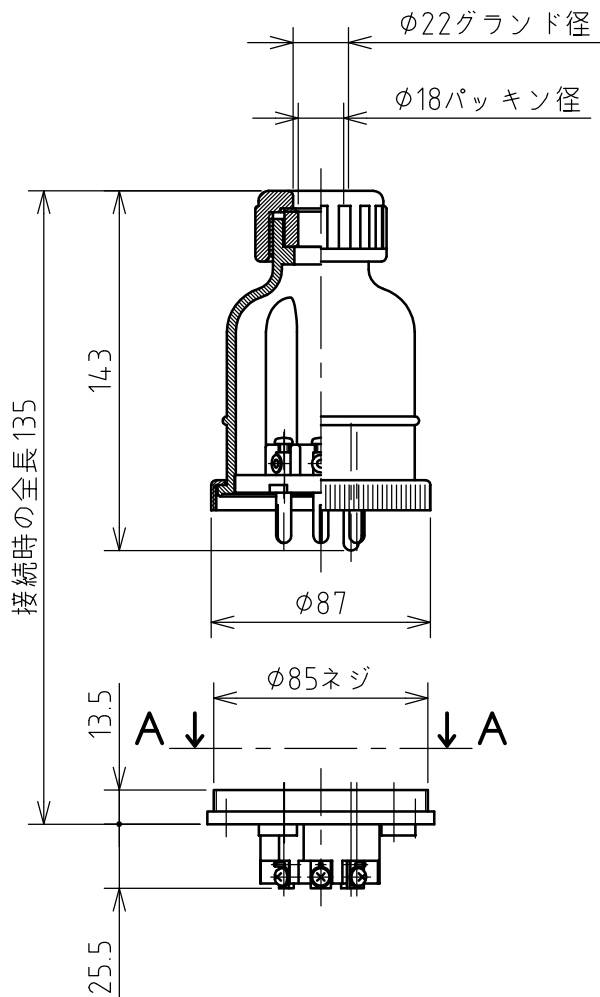

名称	パネル用コンセント				図番	TC-2260		
					型番	CE-615E		
定格	250V	15A	極数	6P+E	尺度	1/3	重量	P=350g R=270g

矢視 A - A

パネルカット

年月日 2003.12.09 版数 001

株式会社 泰和電器