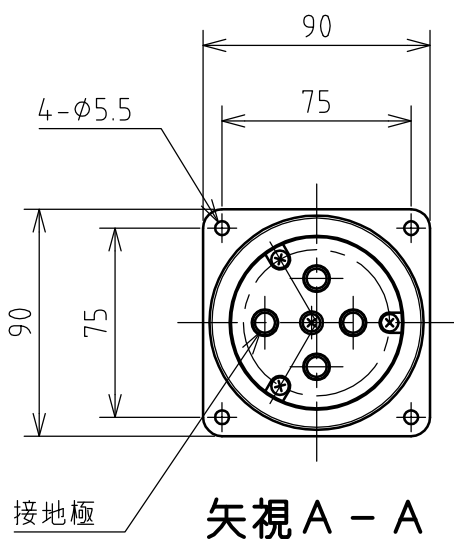

名称	パネル用コンセント				図番	TC-1246		
					型番	CE5-330E		
定格	440V	30A	極数	3P+E	尺度	1/3	重量	P=380g R=300g

年月日 2003.12.09 版数 001

株式会社 泰和電器