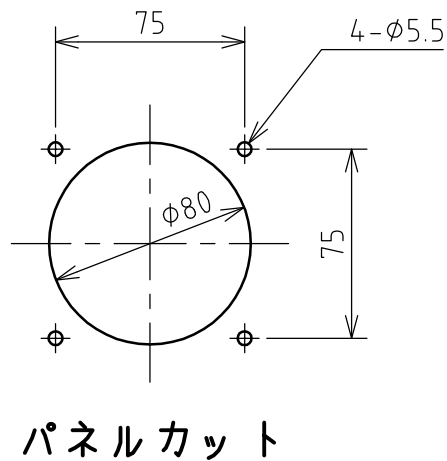

名称	パネル用コンセント				図番	TC-1246		
					型番	CE5-330E		
定格	440V	30A	極数	3P+E	尺度	1/3	重量	P=380g R=300g

年月日 2003.12.09 版数 001

株式会社 泰和電器