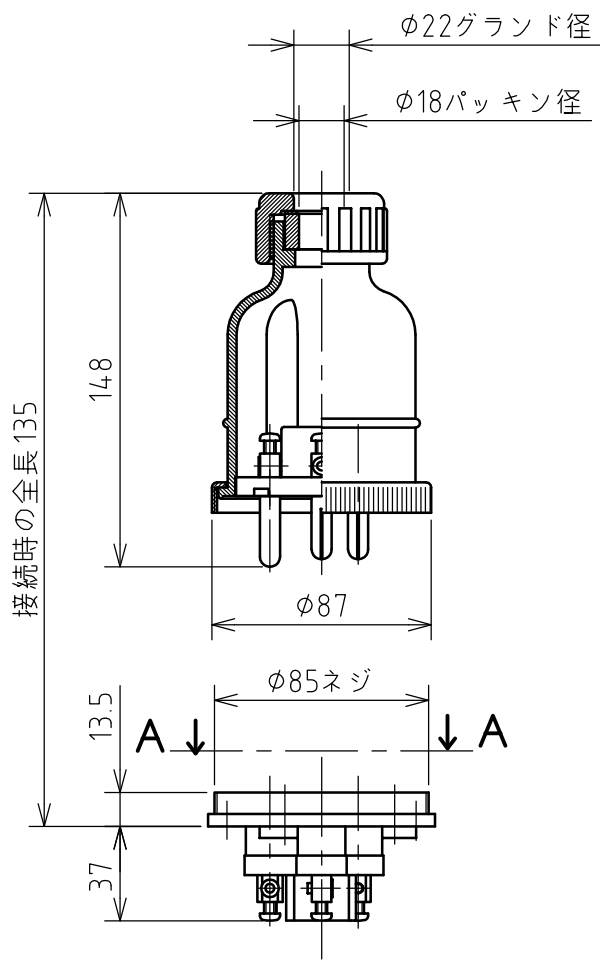

名称	パネル用コンセント				図番	TC-1246		
					型番	CE5-330E		
定格	440V	30A	極数	3P+E	尺度	1/3	重量	P=380g R=300g

年月日 2003.12.09 版数 001

株式会社 泰和電器