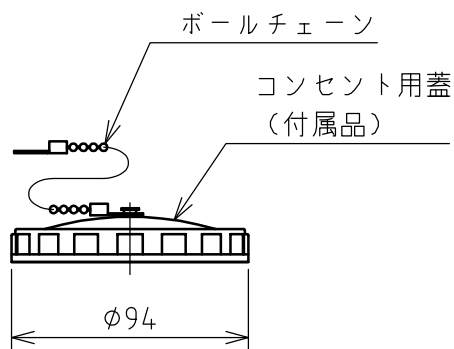

名称	パネル用コンセント				図番	TC-1246		
					型番	CE5-330E		
定格	440V	30A	極数	3P+E	尺度	1/3	重量	P=380g R=300g

年月日 2003.12.09 版数 001

株式会社 泰和電器