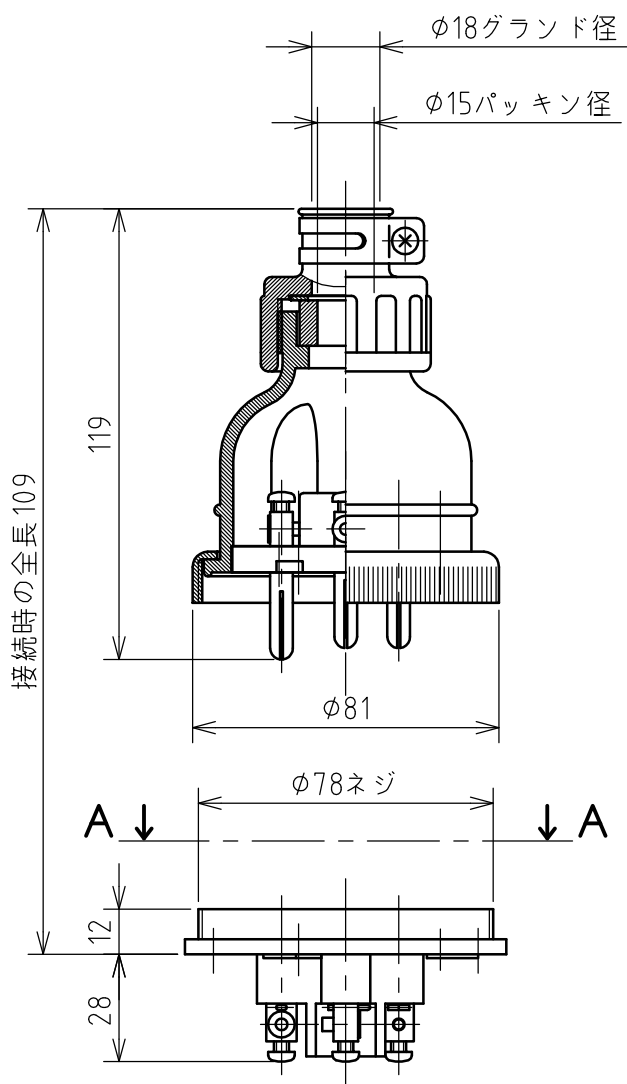

名称	パネル用コンセント					図番	TC-2251	
						型番	CE5-320E	
定格	440V	20A	極数	3P+E	尺度	1/2	重量	P=260g R=230g

年月日 2003.12.09 版数 001

株式会社 泰和電器