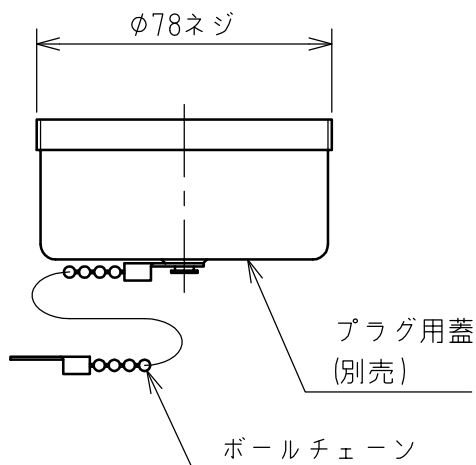

名称	パネル用コンセント					図番	TC-2251	
						型番	CE5-320E	
定格	440V	20A	極数	3P+E	尺度	1/2	重量	P=260g R=230g

年月日 2003.12.09 版数 001

株式会社 泰和電器