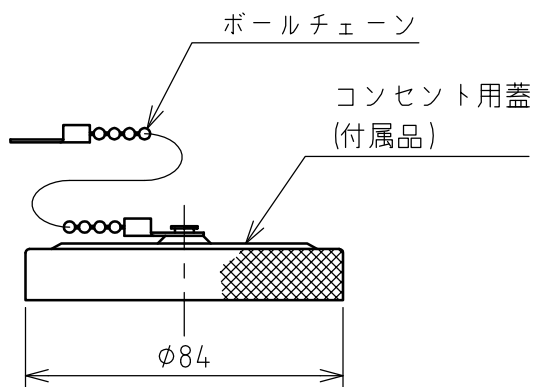

名称	パネル用コンセント					図番	TC-2251	
						型番	CE5-320E	
定格	440V	20A	極数	3P+E	尺度	1/2	重量	P=260g R=230g

年月日 2003.12.09 版数 001

株式会社 泰和電器