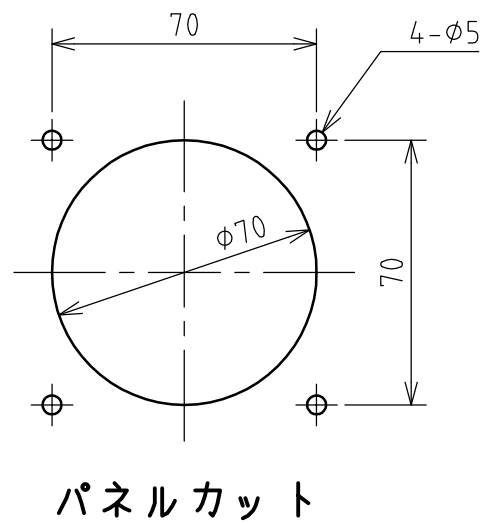

名称	パネル用コンセント					図番	TC-2251	
						型番	CE5-320E	
定格	440V	20A	極数	3P+E	尺度	1/2	重量	P=260g R=230g

年月日 2003.12.09 版数 001

株式会社 泰和電器