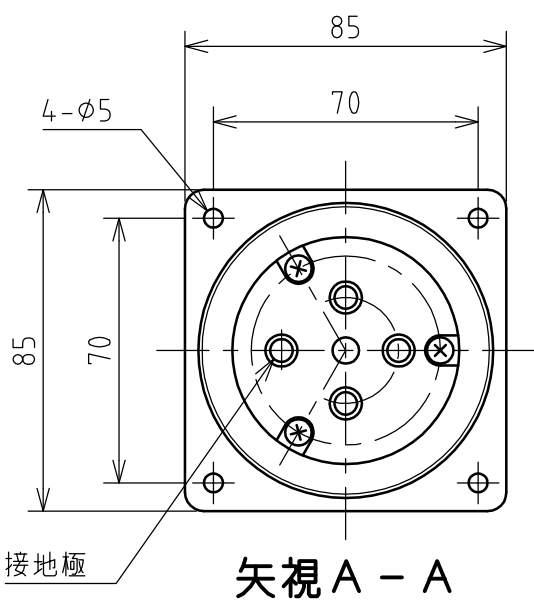

名称	パネル用コンセント					図番	TC-2251	
						型番	CE5-320E	
定格	440V	20A	極数	3P+E	尺度	1/2	重量	P=260g R=230g

年月日 2003.12.09 版数 001

株式会社 泰和電器