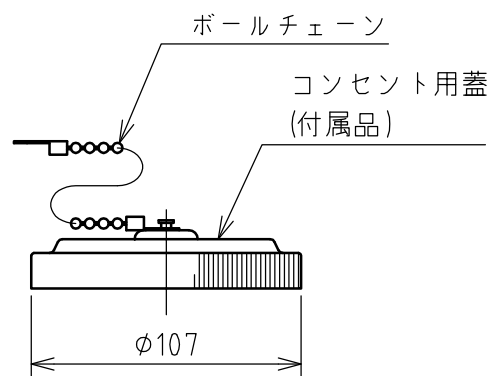

名称	パネル用コンセント				図番	TC-3070		
					型番	CE5-260E		
定格	440V	60A	極数	2P+E	尺度	1/3	重量	P=860g R=670g

矢視 A - A

パネルカット

年月日	2003.12.09	版数	001	株式会社 泰和電器
-----	------------	----	-----	-----------