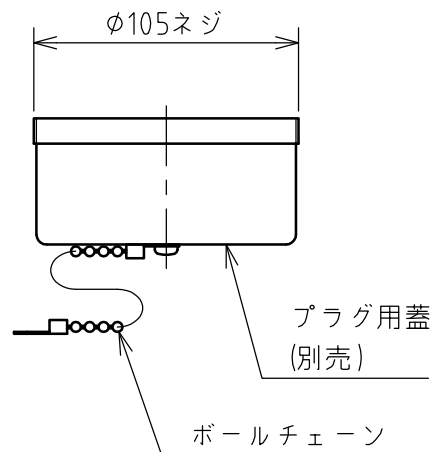

名称	パネル用コンセント				図番	TC-3070		
					型番	CE5-260E		
定格	440V	60A	極数	2P+E	尺度	1/3	重量	P=860g R=670g

矢視 A - A

パネルカット

年月日	2003.12.09	版数	001	株式会社 泰和電器
-----	------------	----	-----	-----------