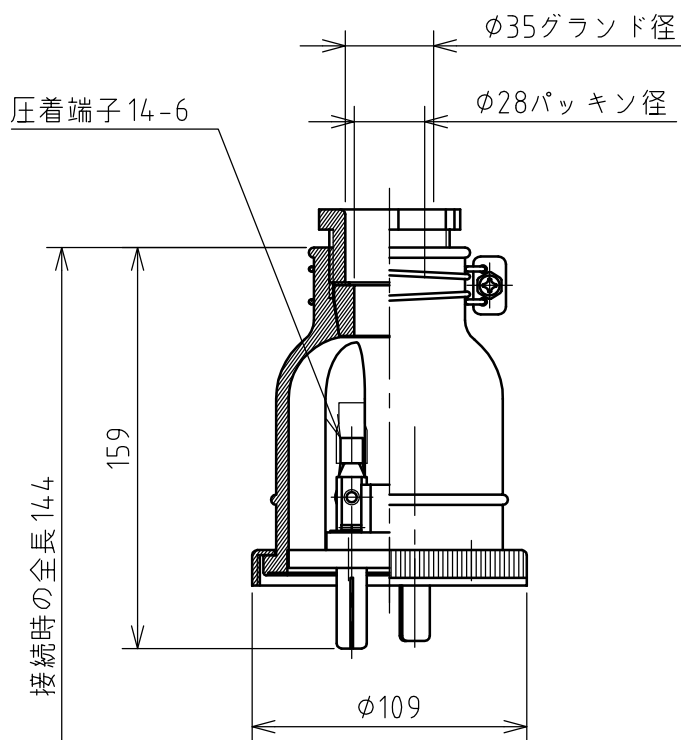

名称	パネル用コンセント				図番	TC-3070		
					型番	CE5-260E		
定格	440V	60A	極数	2P+E	尺度	1/3	重量	P=860g R=670g

矢視 A - A

パネルカット

年月日	2003.12.09	版数	001	株式会社 泰和電器
-----	------------	----	-----	-----------