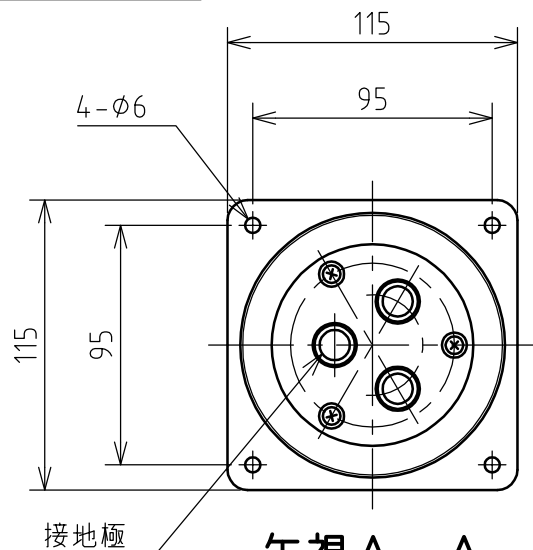

名称	パネル用コンセント				図番	TC-3070		
					型番	CE5-260E		
定格	440V	60A	極数	2P+E	尺度	1/3	重量	P=860g R=670g

矢視 A - A

パネルカット

年月日	2003.12.09	版数	001	株式会社 泰和電器
-----	------------	----	-----	-----------