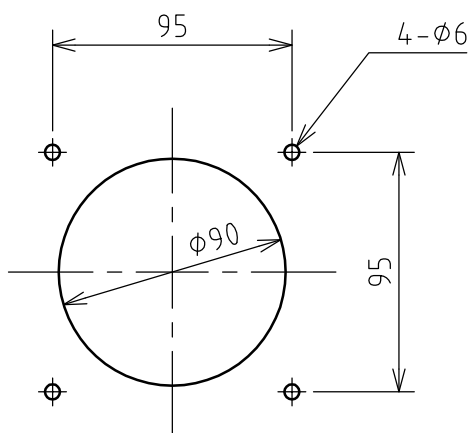

名称	パネル用コンセント				図番	TC-3070		
					型番	CE5-260E		
定格	440V	60A	極数	2P+E	尺度	1/3	重量	P=860g R=670g

矢視 A - A

パネルカット

年月日	2003.12.09	版数	001	株式会社 泰和電器
-----	------------	----	-----	-----------