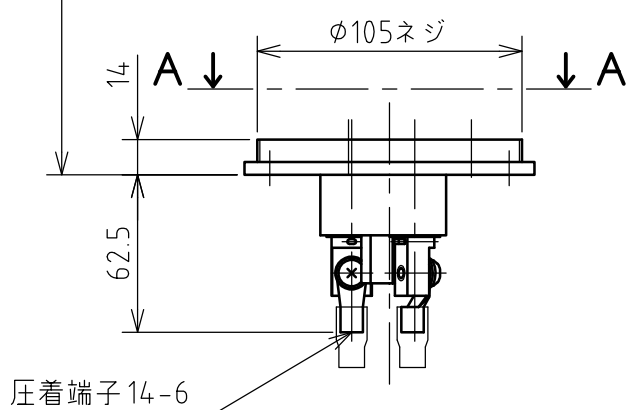

名称	パネル用コンセント				図番	TC-3070		
					型番	CE5-260E		
定格	440V	60A	極数	2P+E	尺度	1/3	重量	P=860g R=670g

矢視 A - A

パネルカット

年月日	2003.12.09	版数	001	株式会社 泰和電器
-----	------------	----	-----	-----------