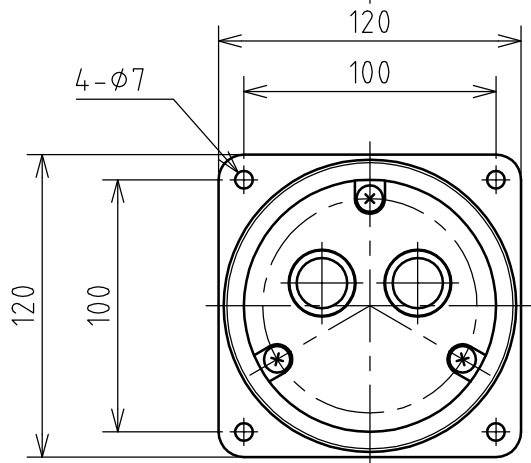

名称	パネル用コンセント				図番	TC-2101		
					型番	CE5-2200		
定格	440V	200A	極数	2P	尺度	1/3	重量	P=1550g R=920g

矢視 A - A

パネルカット

年月日 2003.12.09 版数 001

株式会社 泰和電器