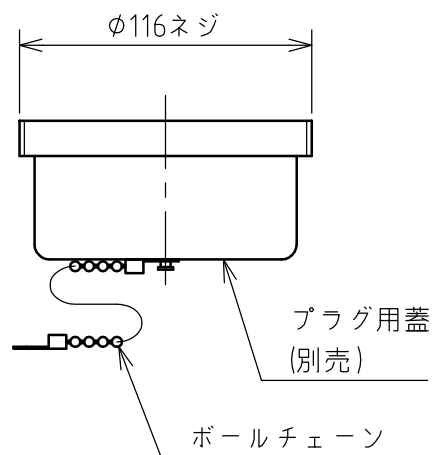

名称	パネル用コンセント				図番	TC-2101		
					型番	CE5-2200		
定格	440V	200A	極数	2P	尺度	1/3	重量	P=1550g R=920g

矢視 A - A

パネルカット

年月日 2003.12.09 版数 001

株式会社 泰和電器