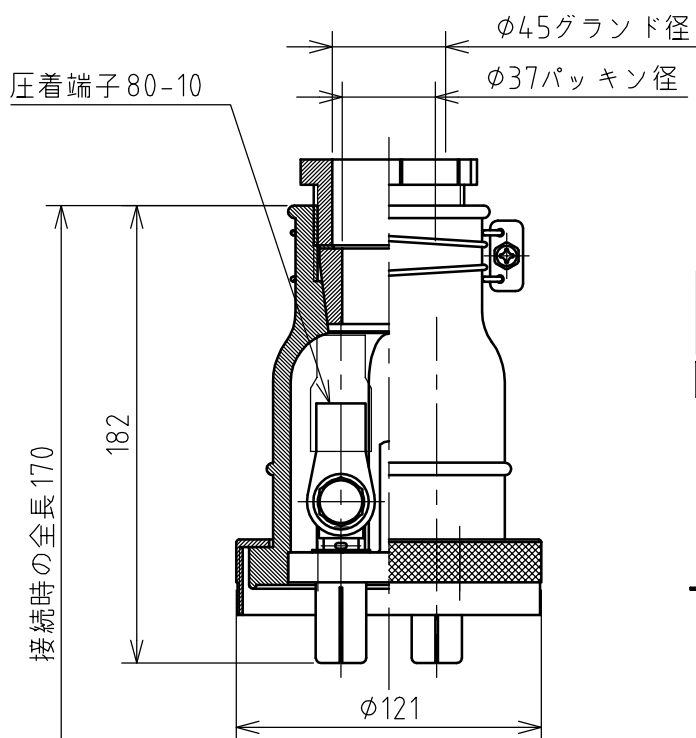

名称	パネル用コンセント				図番	TC-2101		
					型番	CE5-2200		
定格	440V	200A	極数	2P	尺度	1/3	重量	P=1550g R=920g

矢視 A - A

パネルカット

年月日 2003.12.09 版数 001

株式会社 泰和電器