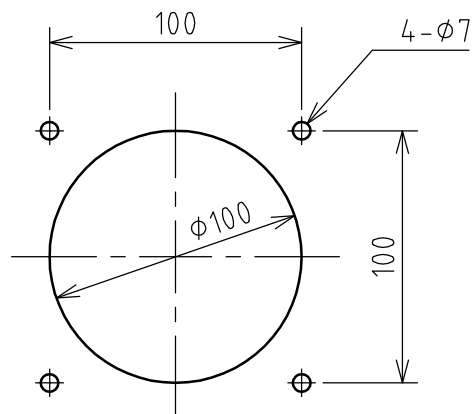

名称	パネル用コンセント				図番	TC-2101		
					型番	CE5-2200		
定格	440V	200A	極数	2P	尺度	1/3	重量	P=1550g R=920g

矢視 A - A

パネルカット

年月日 2003.12.09 版数 001

株式会社 泰和電器