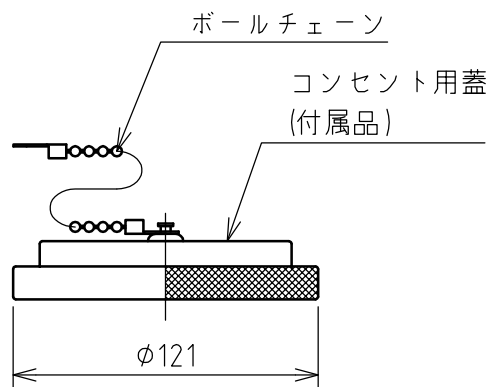

名称	パネル用コンセント				図番	TC-2101		
					型番	CE5-2200		
定格	440V	200A	極数	2P	尺度	1/3	重量	P=1550g R=920g

矢視 A - A

パネルカット

年月日 2003.12.09 版数 001

株式会社 泰和電器