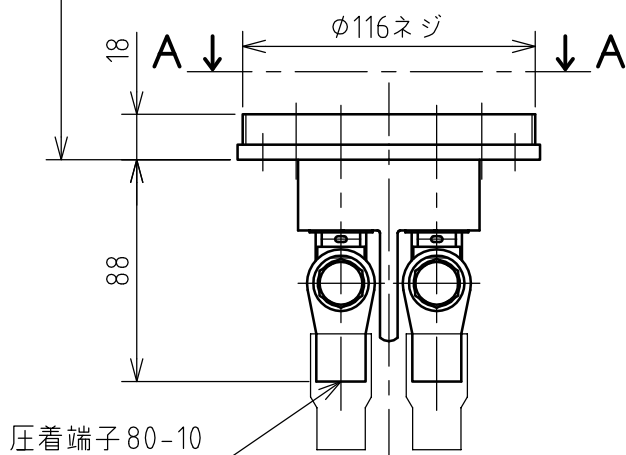

名称	パネル用コンセント				図番	TC-2101		
					型番	CE5-2200		
定格	440V	200A	極数	2P	尺度	1/3	重量	P=1550g R=920g

矢視 A - A

パネルカット

年月日 2003.12.09 版数 001

株式会社 泰和電器