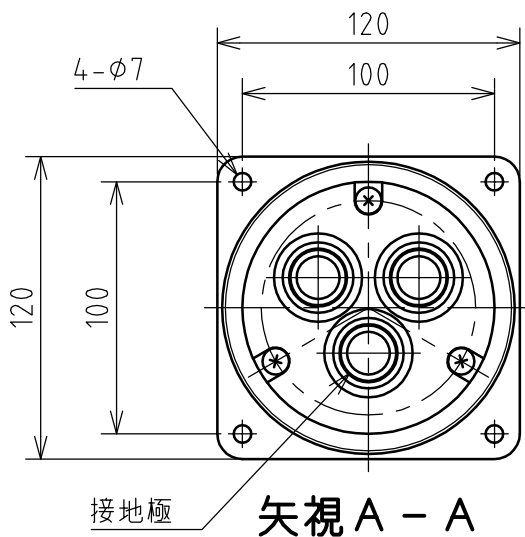

名称	パネル用コンセント					図番	TC-2335	
						型番	CE5-2100E	
定格	440V	100A	極数	2P+E	尺度	1/3	重量	P=1550g R=930g

年月日	2003.12.09	版数	001	株式会社 泰和電器
-----	------------	----	-----	-----------