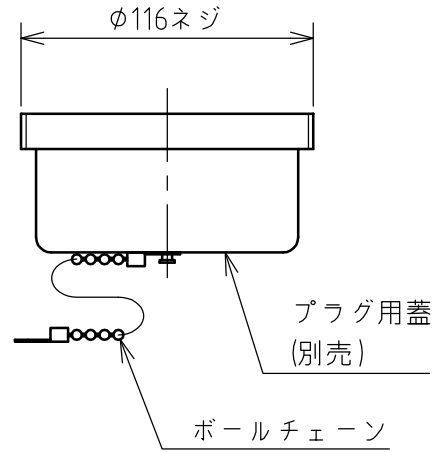

名称	パネル用コンセント					図番	TC-2335	
						型番	CE5-2100E	
定格	440V	100A	極数	2P+E	尺度	1/3	重量	P=1550g R=930g

年月日	2003.12.09	版数	001	株式会社 泰和電器
-----	------------	----	-----	-----------