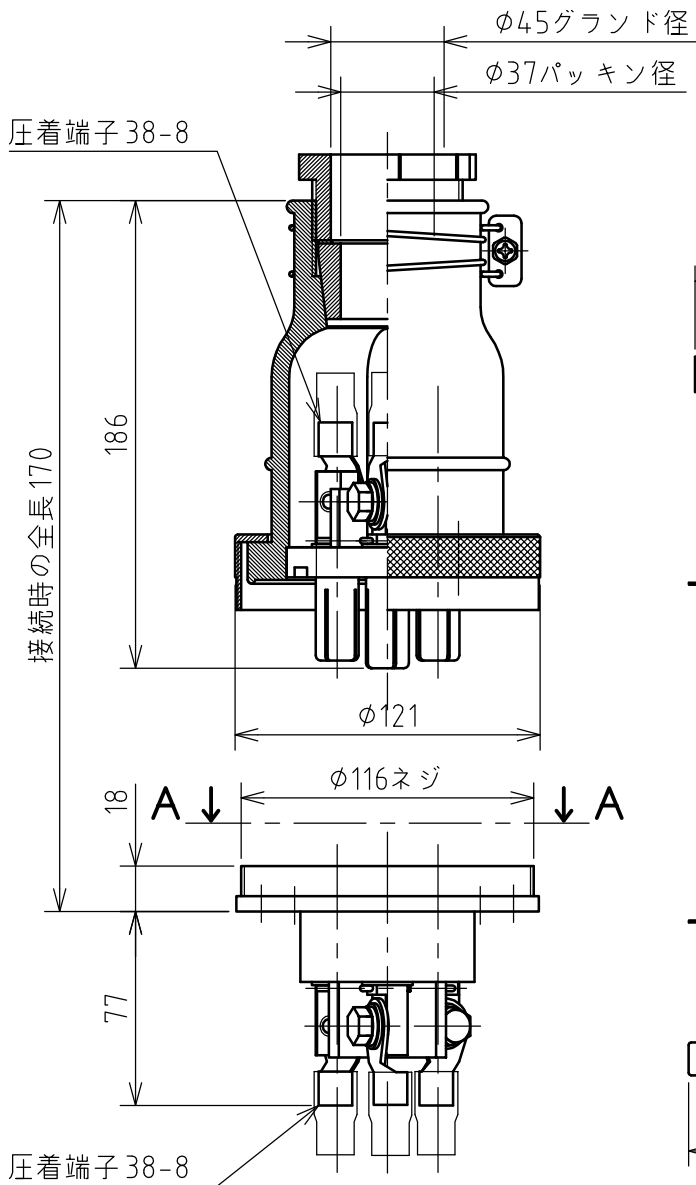

名称	パネル用コンセント					図番	TC-2335	
						型番	CE5-2100E	
定格	440V	100A	極数	2P+E	尺度	1/3	重量	P=1550g R=930g

年月日	2003.12.09	版数	001	株式会社 泰和電器
-----	------------	----	-----	-----------