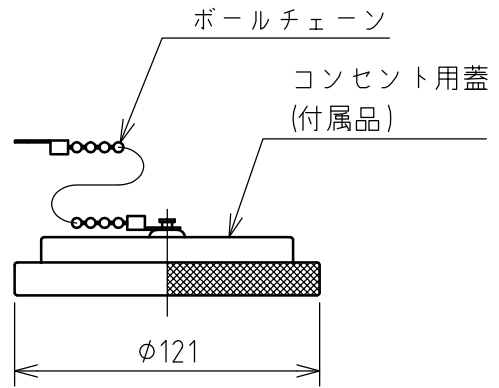

名称	パネル用コンセント					図番	TC-2335	
						型番	CE5-2100E	
定格	440V	100A	極数	2P+E	尺度	1/3	重量	P=1550g R=930g

年月日	2003.12.09	版数	001	株式会社 泰和電器
-----	------------	----	-----	-----------