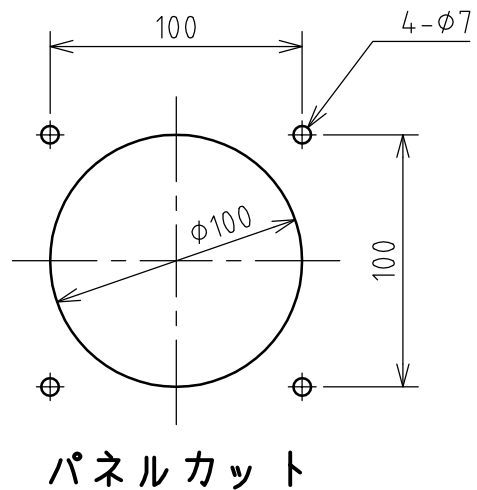

名称	パネル用コンセント					図番	TC-2335	
						型番	CE5-2100E	
定格	440V	100A	極数	2P+E	尺度	1/3	重量	P=1550g R=930g

年月日	2003.12.09	版数	001	株式会社 泰和電器
-----	------------	----	-----	-----------