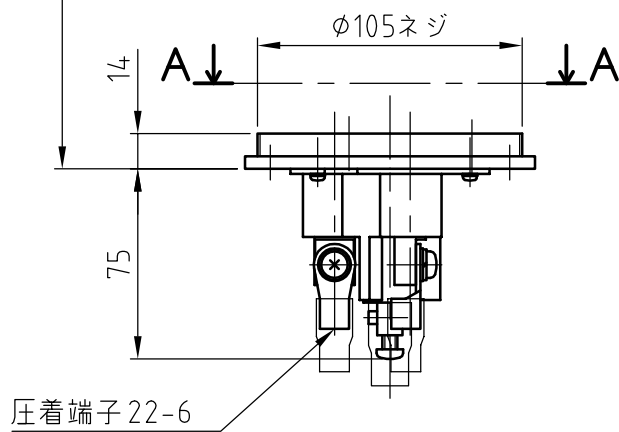

名称	パネル用コンセント				図番	TC-3121		
					型番	CE-360E		
定格	250V	60A	極数	3P+E	尺度	1/3	重量	P=900g R=720g

矢視 A - A

パネルカット

年月日	2003.12.09	版数	001	株式会社 泰和電器
-----	------------	----	-----	-----------