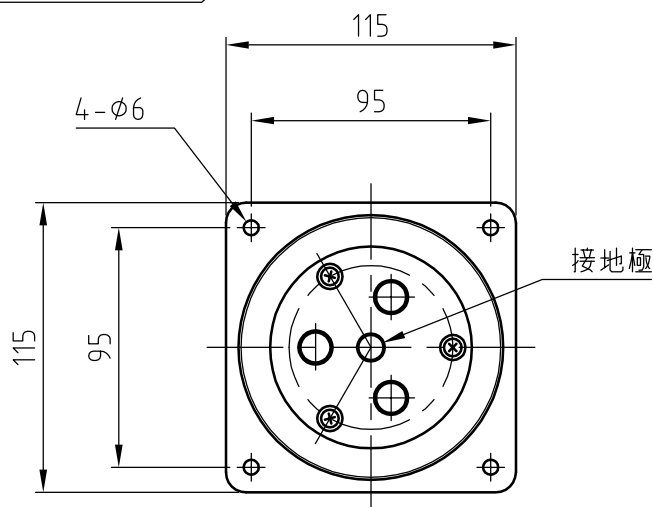

名称	パネル用コンセント				図番	TC-3121		
					型番	CE-360E		
定格	250V	60A	極数	3P+E	尺度	1/3	重量	P=900g R=720g

矢視 A - A

パネルカット

年月日	2003.12.09	版数	001	株式会社 泰和電器
-----	------------	----	-----	-----------