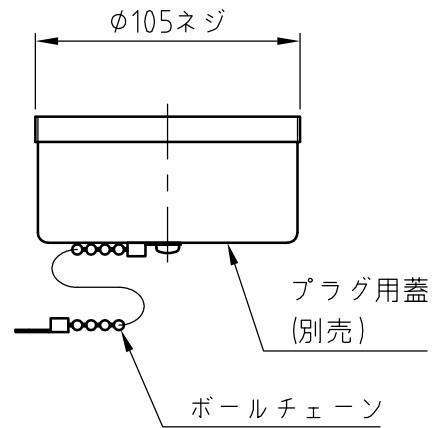

名称	パネル用コンセント				図番	TC-3121		
					型番	CE-360E		
定格	250V	60A	極数	3P+E	尺度	1/3	重量	P=900g R=720g

矢視 A - A

パネルカット

年月日	2003.12.09	版数	001	株式会社 泰和電器
-----	------------	----	-----	-----------