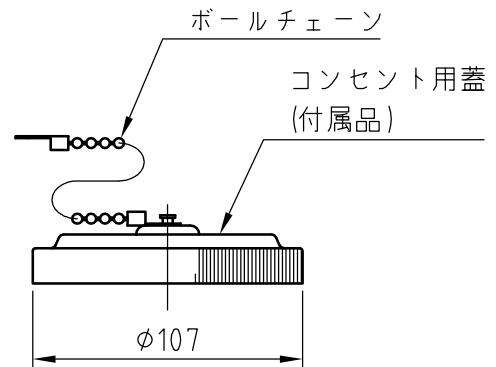

名称	パネル用コンセント				図番	TC-3121		
					型番	CE-360E		
定格	250V	60A	極数	3P+E	尺度	1/3	重量	P=900g R=720g

矢視 A - A

パネルカット

年月日	2003.12.09	版数	001	株式会社 泰和電器
-----	------------	----	-----	-----------