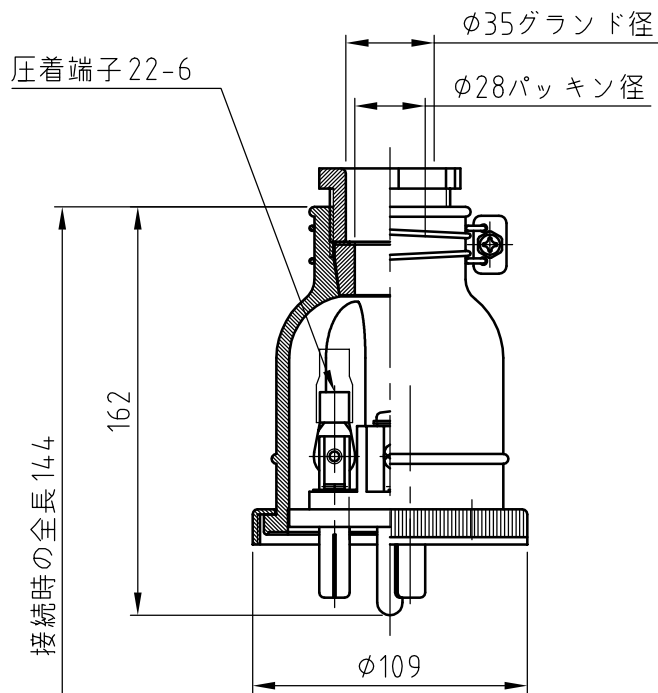

名称	パネル用コンセント				図番	TC-3121		
					型番	CE-360E		
定格	250V	60A	極数	3P+E	尺度	1/3	重量	P=900g R=720g

矢視 A - A

パネルカット

年月日	2003.12.09	版数	001	株式会社 泰和電器
-----	------------	----	-----	-----------