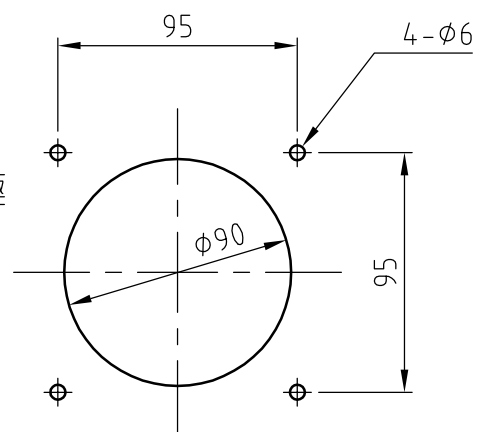

名称	パネル用コンセント				図番	TC-3121		
					型番	CE-360E		
定格	250V	60A	極数	3P+E	尺度	1/3	重量	P=900g R=720g

矢視 A - A

パネルカット

年月日	2003.12.09	版数	001	株式会社 泰和電器
-----	------------	----	-----	-----------