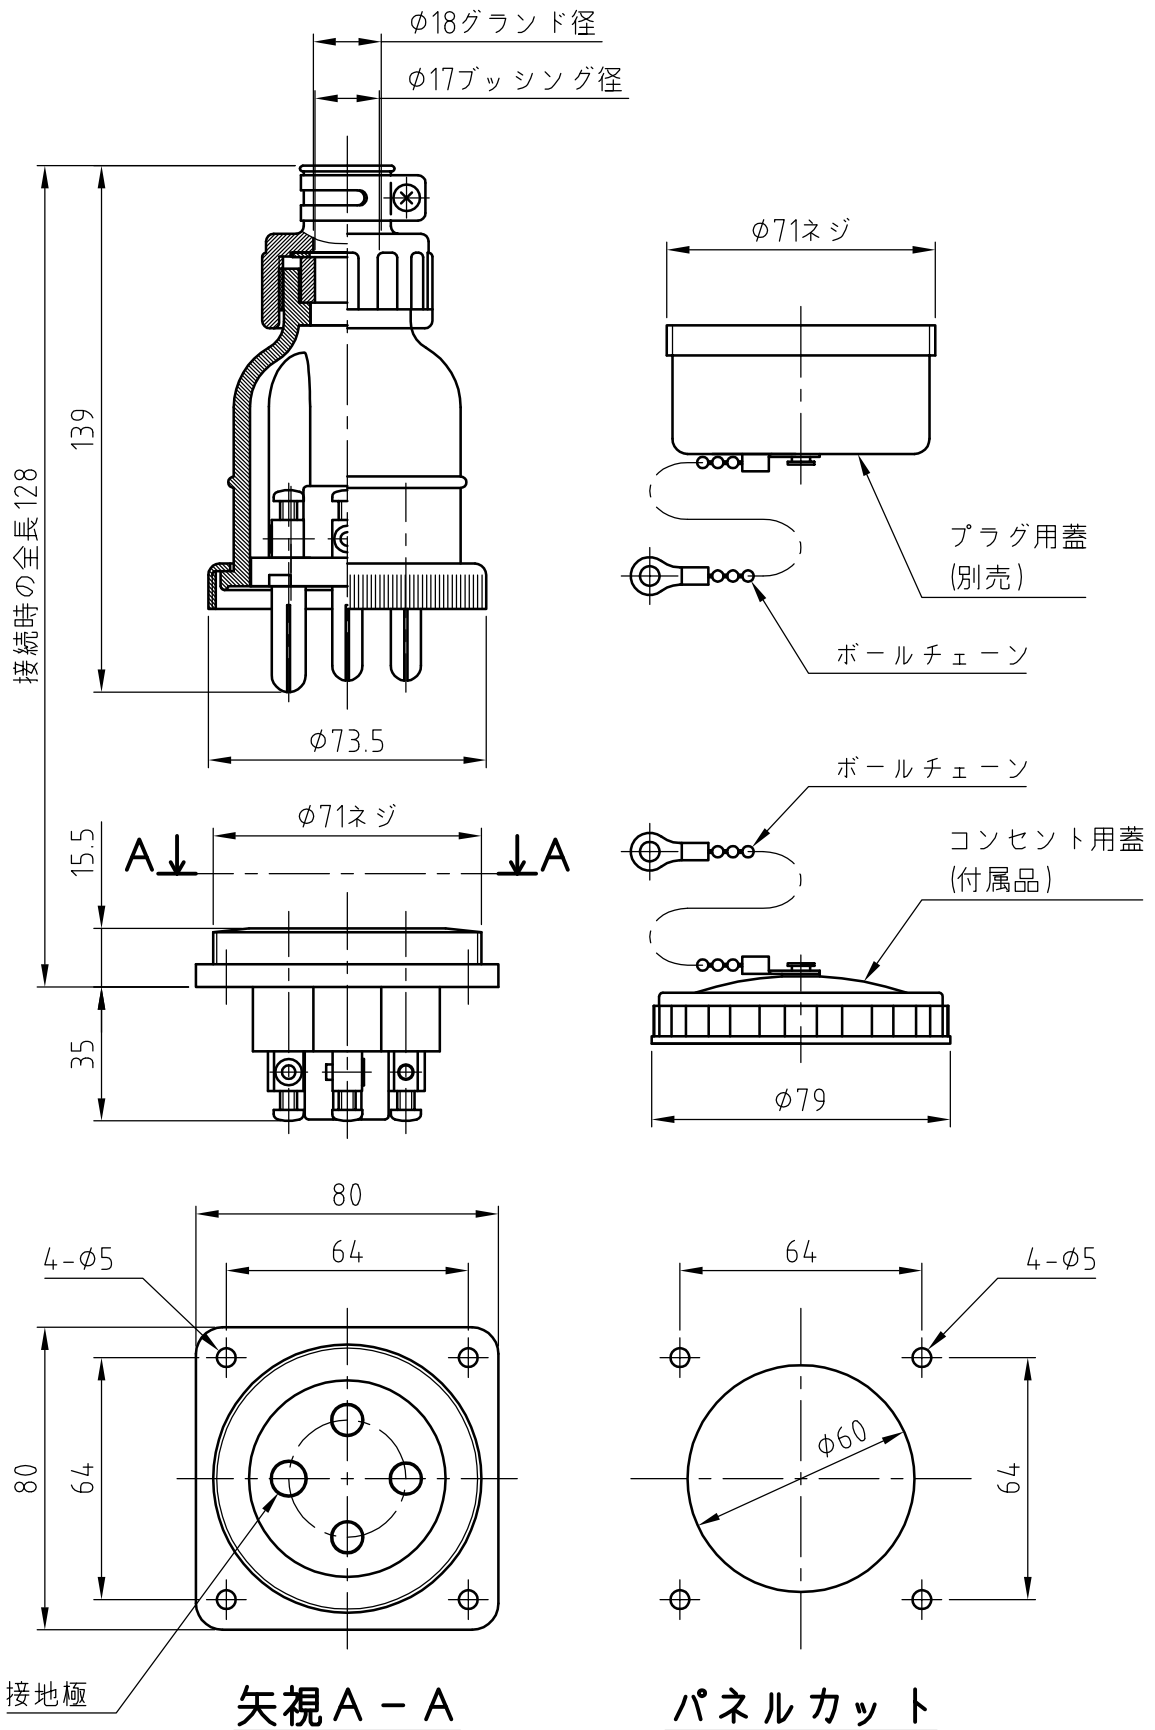

名称	パネル用コンセント				図番	TC-3149		
					型番	CE-330E		
定格	250V	30A	極数	3P+E	尺度	1/2	重量	P=300g R=240g

年月日	2008.08.28	版数	001	株式会社 泰和電器
-----	------------	----	-----	-----------