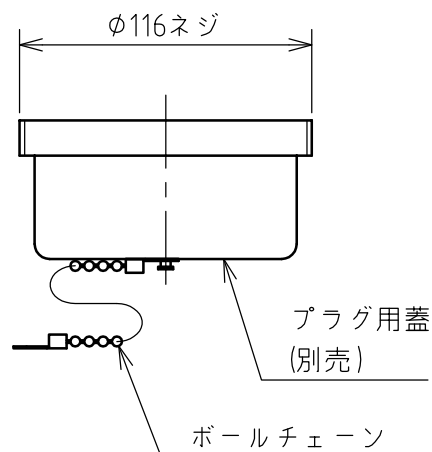

|    |           |      |    |      |    |     |          |                    |
|----|-----------|------|----|------|----|-----|----------|--------------------|
| 名称 | パネル用コンセント |      |    |      |    | 図番  | TC-2402  |                    |
|    |           |      |    |      |    | 型番  | CE-3100E |                    |
| 定格 | 250V      | 100A | 極数 | 3P+E | 尺度 | 1/3 | 重量       | P=1650g<br>R=1040g |

矢視 A-A

パネルカット

2004.08.01 図番変更 TC-3402-1 → TC-2402

|     |            |    |     |           |
|-----|------------|----|-----|-----------|
| 年月日 | 2003.12.09 | 版数 | 001 | 株式会社 泰和電器 |
|-----|------------|----|-----|-----------|