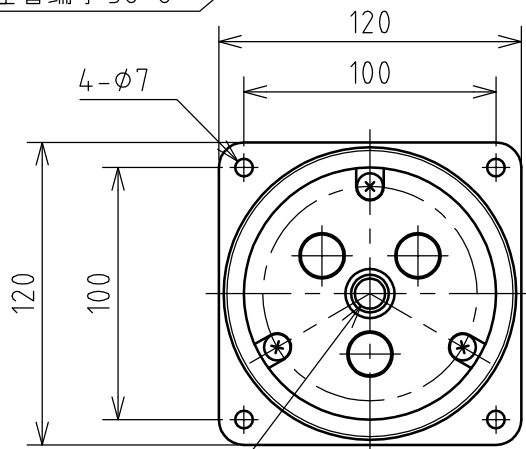

|    |           |      |    |      |    |     |          |                    |
|----|-----------|------|----|------|----|-----|----------|--------------------|
| 名称 | パネル用コンセント |      |    |      |    | 図番  | TC-2402  |                    |
|    |           |      |    |      |    | 型番  | CE-3100E |                    |
| 定格 | 250V      | 100A | 極数 | 3P+E | 尺度 | 1/3 | 重量       | P=1650g<br>R=1040g |

矢視 A-A

パネルカット

2004.08.01 図番変更 TC-3402-1 → TC-2402

|     |            |    |     |           |
|-----|------------|----|-----|-----------|
| 年月日 | 2003.12.09 | 版数 | 001 | 株式会社 泰和電器 |
|-----|------------|----|-----|-----------|