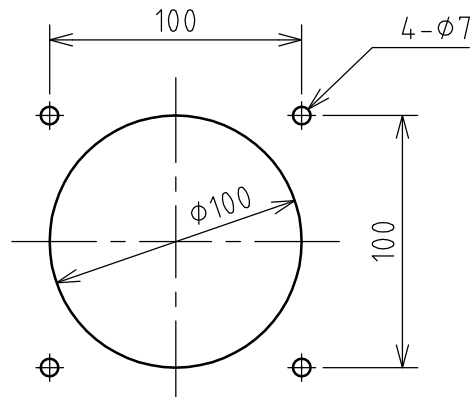

|    |           |      |    |      |    |     |          |                    |
|----|-----------|------|----|------|----|-----|----------|--------------------|
| 名称 | パネル用コンセント |      |    |      |    | 図番  | TC-2402  |                    |
|    |           |      |    |      |    | 型番  | CE-3100E |                    |
| 定格 | 250V      | 100A | 極数 | 3P+E | 尺度 | 1/3 | 重量       | P=1650g<br>R=1040g |

矢視 A-A

パネルカット

2004.08.01 図番変更 TC-3402-1 → TC-2402

|     |            |    |     |           |
|-----|------------|----|-----|-----------|
| 年月日 | 2003.12.09 | 版数 | 001 | 株式会社 泰和電器 |
|-----|------------|----|-----|-----------|