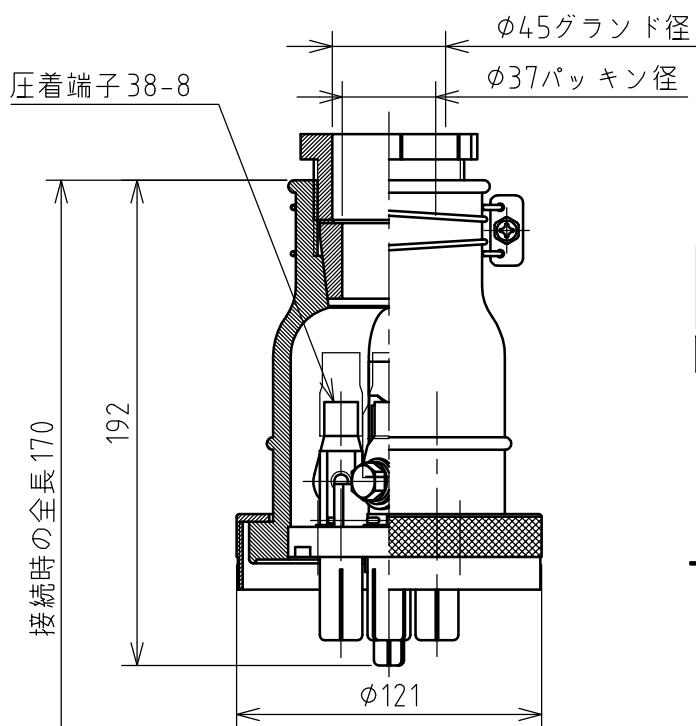

|    |           |      |    |      |    |     |          |                    |
|----|-----------|------|----|------|----|-----|----------|--------------------|
| 名称 | パネル用コンセント |      |    |      |    | 図番  | TC-2402  |                    |
|    |           |      |    |      |    | 型番  | CE-3100E |                    |
| 定格 | 250V      | 100A | 極数 | 3P+E | 尺度 | 1/3 | 重量       | P=1650g<br>R=1040g |

矢視 A-A

パネルカット

2004.08.01 図番変更 TC-3402-1 → TC-2402

|     |            |    |     |           |
|-----|------------|----|-----|-----------|
| 年月日 | 2003.12.09 | 版数 | 001 | 株式会社 泰和電器 |
|-----|------------|----|-----|-----------|