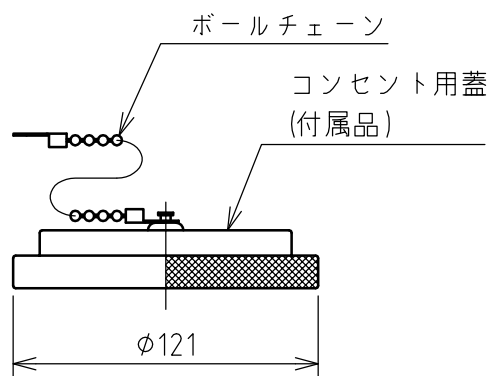

|    |           |      |    |      |    |     |          |                    |
|----|-----------|------|----|------|----|-----|----------|--------------------|
| 名称 | パネル用コンセント |      |    |      |    | 図番  | TC-2402  |                    |
|    |           |      |    |      |    | 型番  | CE-3100E |                    |
| 定格 | 250V      | 100A | 極数 | 3P+E | 尺度 | 1/3 | 重量       | P=1650g<br>R=1040g |

矢視 A-A

パネルカット

2004.08.01 図番変更 TC-3402-1 → TC-2402

|     |            |    |     |           |
|-----|------------|----|-----|-----------|
| 年月日 | 2003.12.09 | 版数 | 001 | 株式会社 泰和電器 |
|-----|------------|----|-----|-----------|