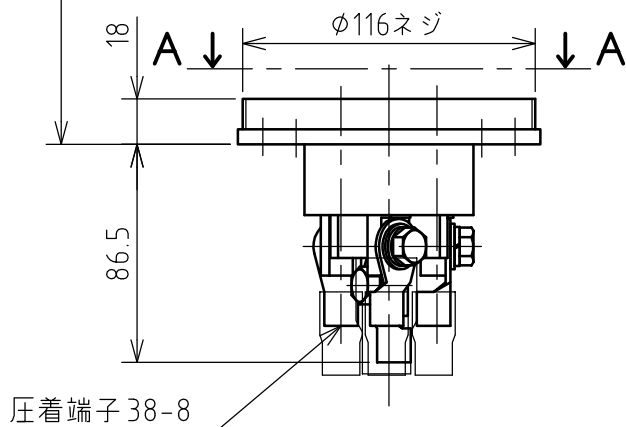

|    |           |      |    |      |    |     |          |                    |
|----|-----------|------|----|------|----|-----|----------|--------------------|
| 名称 | パネル用コンセント |      |    |      |    | 図番  | TC-2402  |                    |
|    |           |      |    |      |    | 型番  | CE-3100E |                    |
| 定格 | 250V      | 100A | 極数 | 3P+E | 尺度 | 1/3 | 重量       | P=1650g<br>R=1040g |

矢視 A-A

パネルカット

2004.08.01 図番変更 TC-3402-1 → TC-2402

|     |            |    |     |           |
|-----|------------|----|-----|-----------|
| 年月日 | 2003.12.09 | 版数 | 001 | 株式会社 泰和電器 |
|-----|------------|----|-----|-----------|